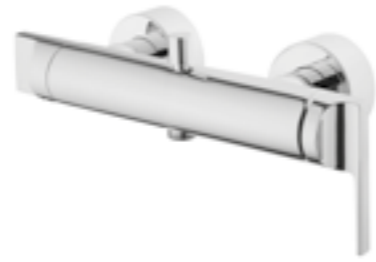

AQUAMASSAGE + AQUASPRAY

Aquaspray duş akışının canlandırıcı etkisini, Aquamassage'in masaj fonksiyonuyla birleştiren su akışı.

APLİKE BANYO VE DUŞ BATARYALARI

Brava banyo bataryası

A42613
U: 96

Suit U banyo bataryası