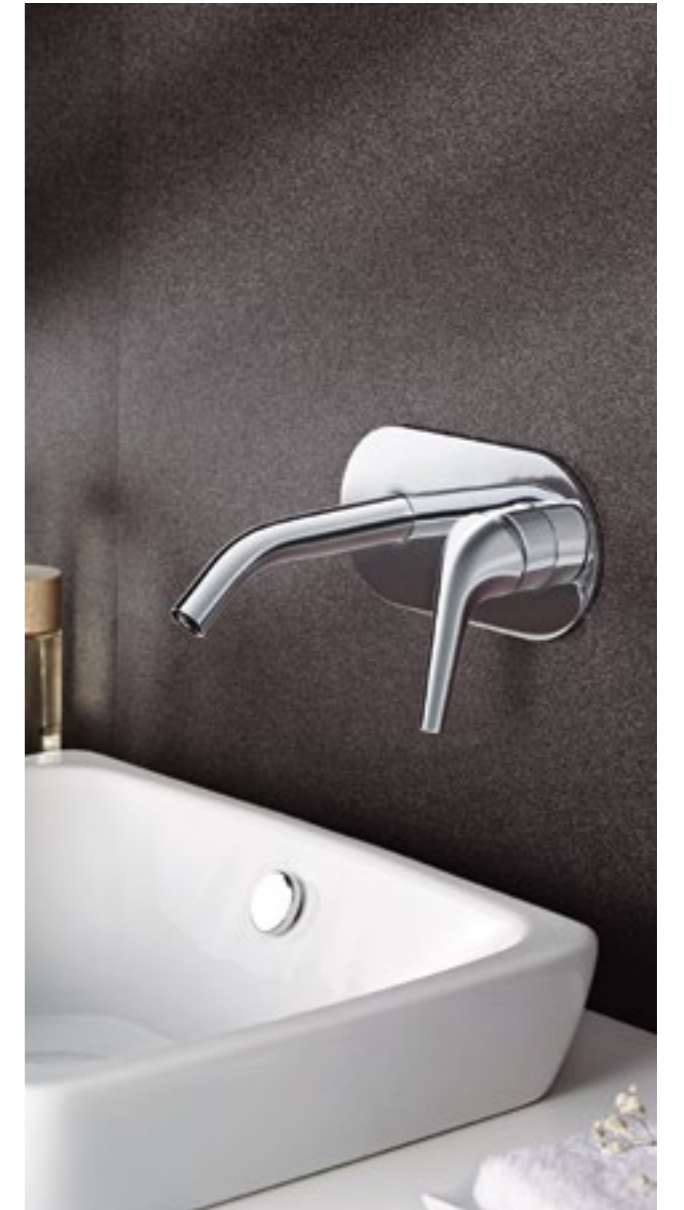

Ankestre lavabo bataryası (sıva üstü grubu)

A42240
U: 143