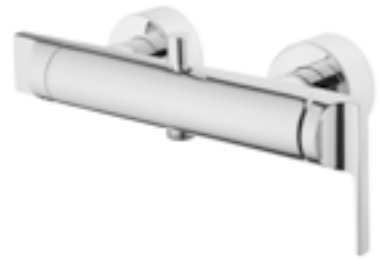

SUIT U

Banyo bataryası

- A42488
- A4248823
- A4248826