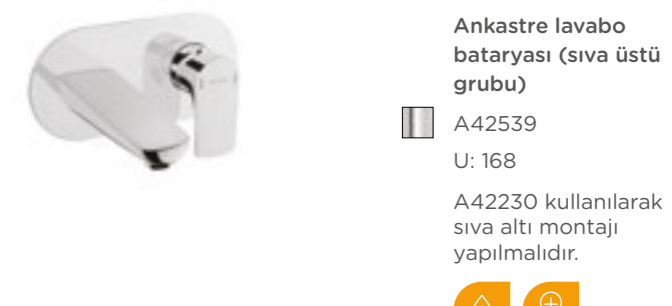

Ankastre lavabo
bataryası (sıva üstü
grubu)

A42539

U: 168

A42230 kullanılarak
sıva altı montajı
yapılmalıdır.