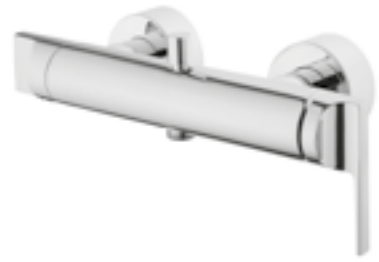

SUIT L

Banyo bataryası

- A42488
- A4248823
- A4248826