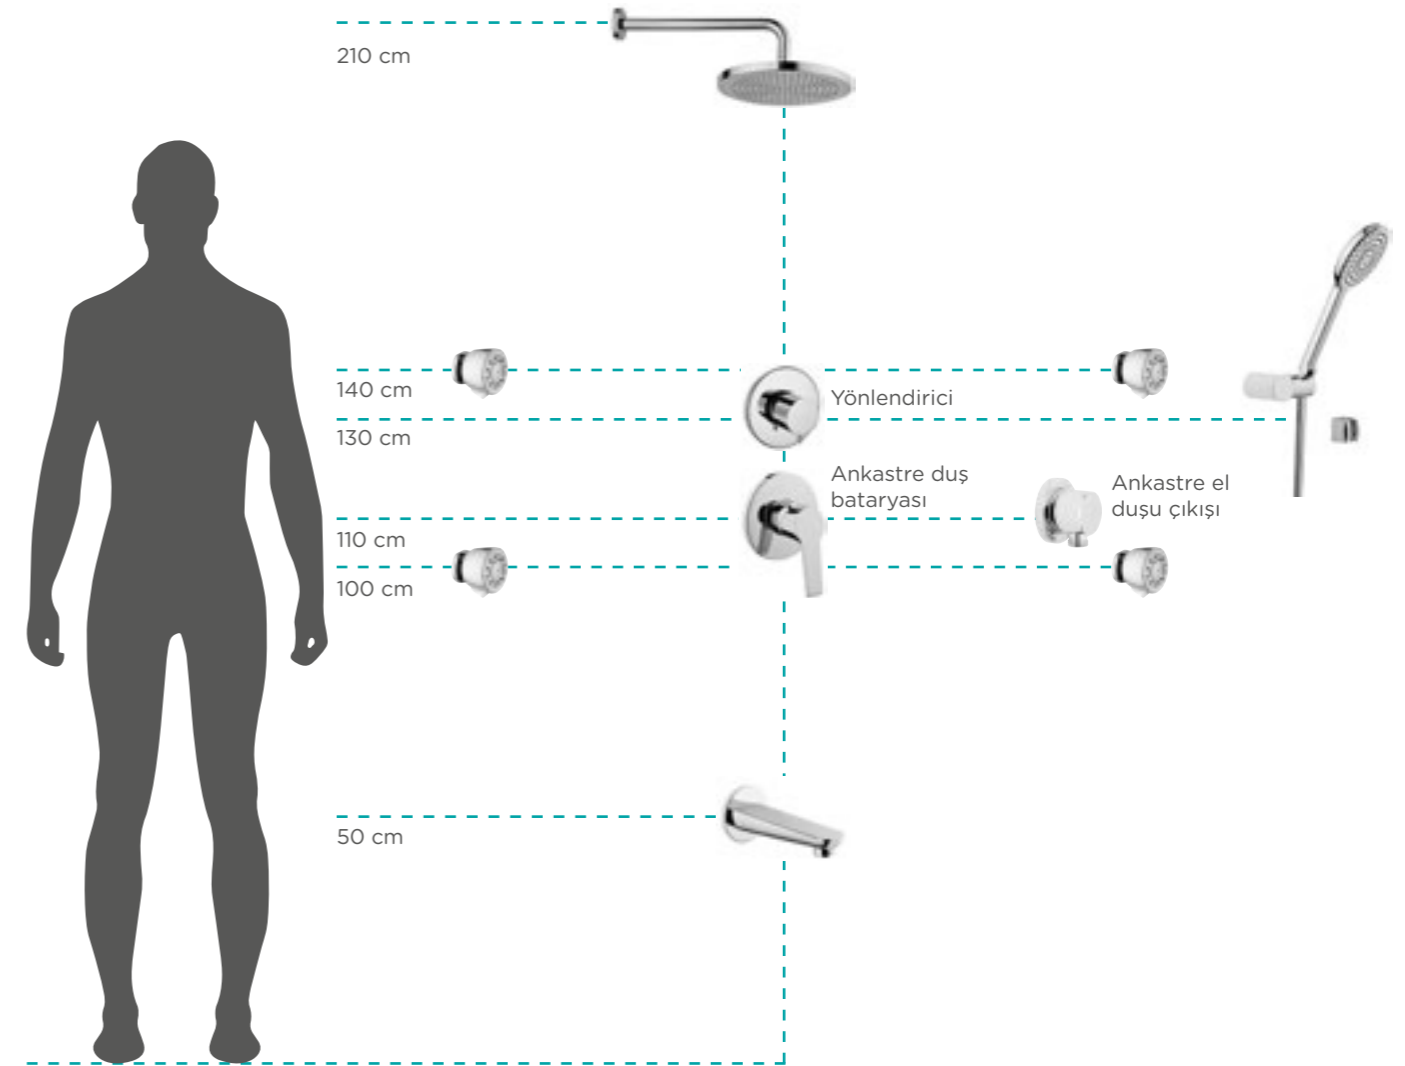

Ankastre banyo/duş bataryası önerilen montaj ölçüleri.