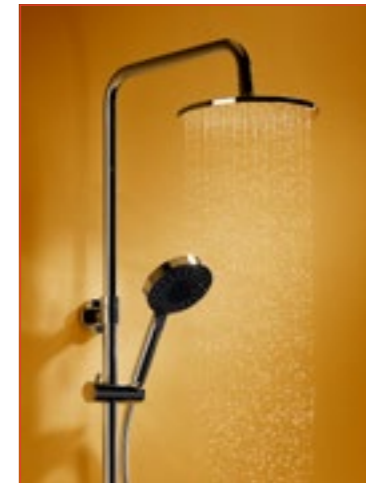

Kolay temizleme

Chroma-tech spiral, tek parça pürüzsüz yüzeyi sayesinde rahatlıkla temizlenebiliyor.

Yükseklik ayarı

Teleskopik kolon özelliği sayesinde duş başlığı isteğe göre aşağı-yukarı hareket ettirilerek yükseklik ayarı yapılmasına olanak veriyor.