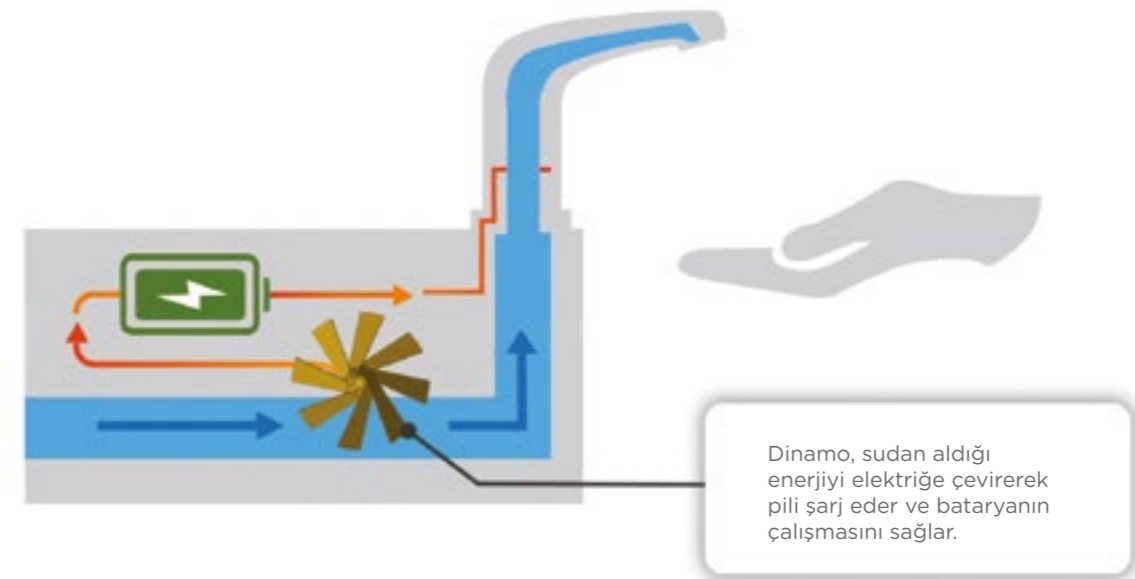

Fotoselli Lavabo Bataryası Powerbox Güç Kaynağı