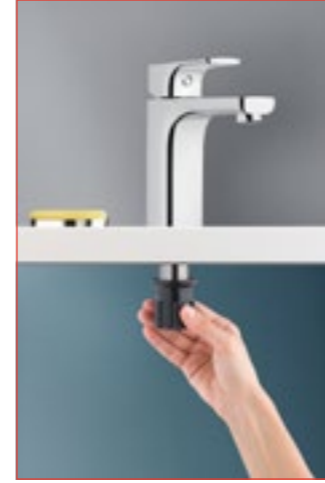

Pratik montaj

Özel tasarımı sayesinde ek bir aparata ihtiyaç duymadan elle montaj kolaylığı.