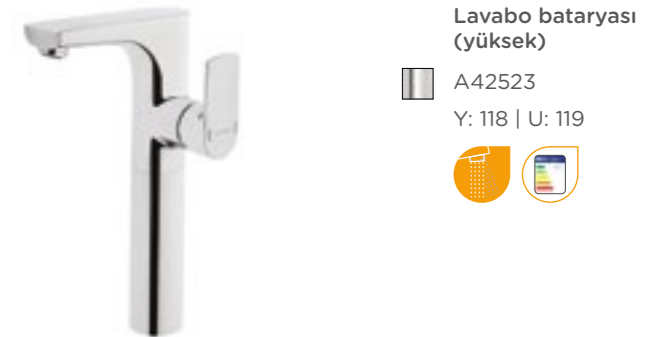

A42514

Y: 239 | U: 135

Lavabo bataryası

A42521

Y: 118 | U: 119

Lavabo bataryası
(yüksek)

A42523

Y: 118 | U: 119