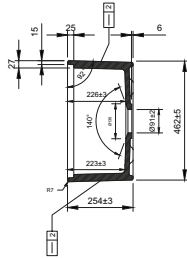

1505

Tezgah Önü Mutfak Eviyesi 91 cm
Apron Front Single Bowl Kitchen Sink 91 cm
Con Vasca Doppio Frontale 91 cm