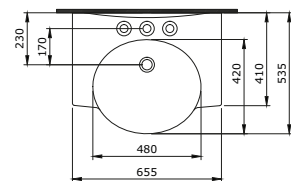

1044-061-0320

Verona Kolon Ayak
Verona Ppedestal
Verona Colonna