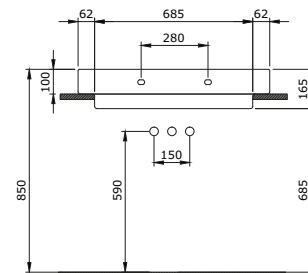

1077-001-0126

Scala Tezgah Üstü Lavabo 60 cm
Scala Countertop Basin 60 cm
Scala Lavabo da Appoggio 60 cm

001