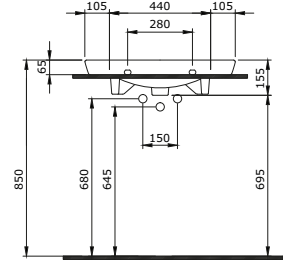

1142-001-0126

Bedensel Engelli Lavabo 65 cm

Washbasin For Disabled 65 cm

Lavabo per Disabili 65 cm