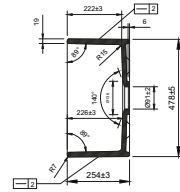

001 005 006 011 014 020 025

1350

Tezgah Önü Çift Göz Mutfak Eviyesi 91 cm
Apron Front Double Bowl Kitchen Sink 91 cm
Con Vasca Doppio Frontale 91 cm

1352

Tezgah Önü Mutfak Eviyesi 85 cm
Apron Front Single Bowl Kitchen Sink 85 cm
Con Vasca Singola Frontale 85 cm