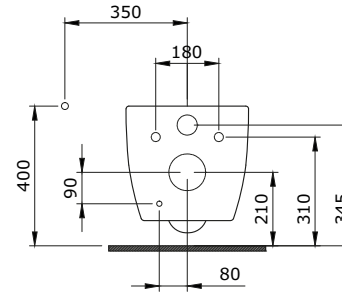

1365-001-0126

Milano 120 cm Soldan Etajerli Lavabo
Milano 120 cm Washbasin with Shelves on the Left
Milano Lavabo a Incasso a Destra 120 cm

1375-001-0129

Milano Asma Klozet
Milano Wall Hung Toilet Bowl
Milano Vaso Sospeso