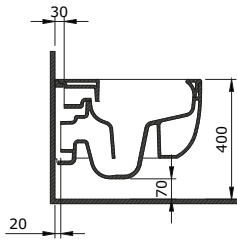

1413-001-0120

Strata Asma Bide
Strata Wall Hung Bidet
Strata Bidet Sospeso

1414-001-0125

Strata Lavabo 60 cm
Strata Bowl 60 cm
Strata Lavabo da Appoggio 60 cm

1416-001-0129

V-Tondo Rimless Asma Klozet 54 cm
 V-Tondo Rimless Wall Hung Toilet 54 cm
 V-Tondo Rimless Vaso Sospeso 54 cm