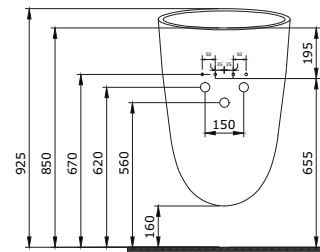

1082-001-0126

Firenze Asma Monoblok Lavabo
Firenze Wall Hung Monoblock Washbasin
Firenze Lavabo Monoblocco Sospeso