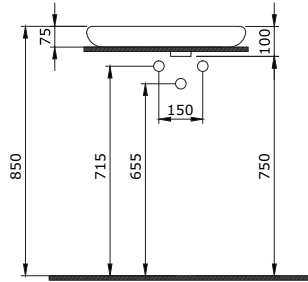

Lavabo per Disabili 65 cm

1161-001-0126

Milano Etajerli Lavabo 60 cm
Milano Vanity Basin 60 cm
Milano Lavabo a Incasso 60 cm

1162-001-0125

Etna Tezghah Üstü Monoblok Lavabo
Etna Countertop Monoblock Basin
Etna Lavabo Monoblocco da Appoggio