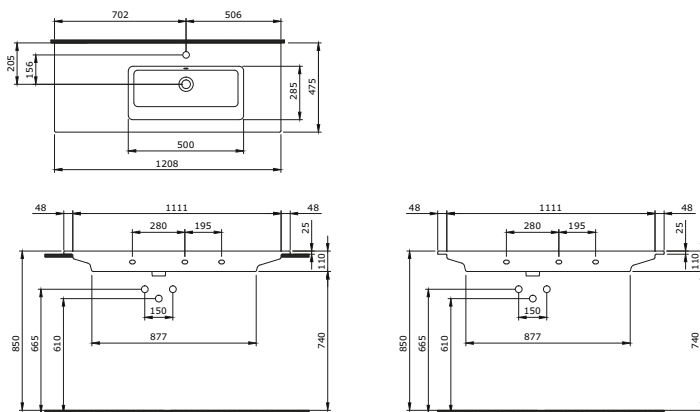

1365-001-0126

Milano 120 cm Soldan Etajerli Lavabo
Milano 120 cm Washbasin with Shelves on the Left
Milano Lavabo a Incasso a Destra 120 cm

1375-001-0129

Milano Asma Klozet
Milano Wall Hung Toilet Bowl
Milano Vaso Sospeso