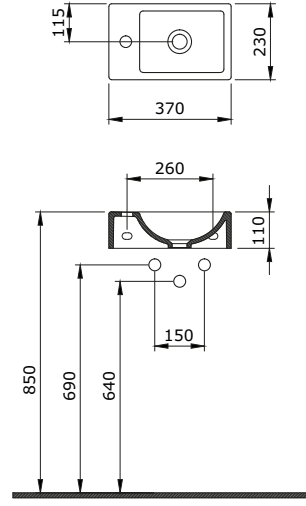

1417-001-0129

V-Tondo Rimless Asma Klozet 49 cm
 V-Tondo Rimless Wall Hung WC 49 cm
 V-Tondo Rimless Vaso Sospeso 49 cm

1418-001-0126

Milano Batarya Banklı Çanak Lavabo Sol
 Milano Bowl with Faucet Bank Left
 Milano Lavabo da Appoggio su Ripiano Sinistra