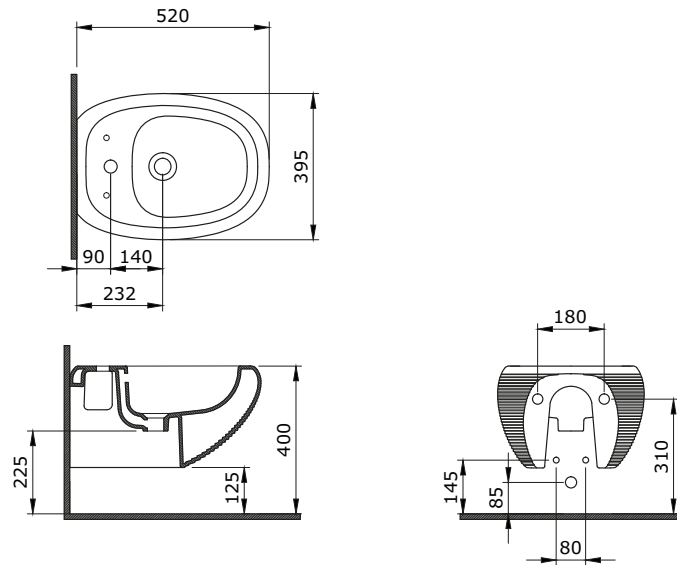

1410-001-0120
 New Age Asma Bide
 New Age Wall Hung Bidet
 New Age Bidet Sospeso

1411-001-0125
 New Age Lavabo 55 cm
 New Age Bowl 55 cm
 New Age Lavabo da Appoggio 55 cm

1412-001-0129

Strata Asma Klozet
Strata Wall Hung Toilet
Strata Vaso Sospeso