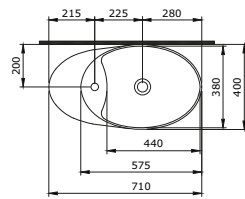

1019-001-0120

Taormina Arch Yerden Bide
Taormina Arch Floorstanding Bidet
Taormina Arch Bidet a Terra

1020-001-0126

Taormina Arch Etajerli Lavabo 86 cm
Taormina Arch Vanity Basin 86 cm
Taormina Arch Lavabo da Incasso 86 cm

1021-001-0126

Vessel Batarya Banklı Çanak Lavabo 72 cm
Vessel Bowl with Faucet Bank 72 cm
Vessel Lavabo da Appoggio su Ripiano 72 cm