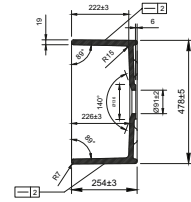

1350

Tezgah Önü Çift Göz Mutfak Eviyesi 91 cm
Apron Front Double Bowl Kitchen Sink 91 cm
Con Vasca Doppio Frontale 91 cm