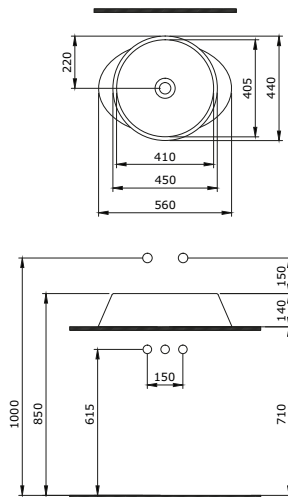

1008-001-0126

Taormina Pro Etajerli Lavabo 85 cm
Taormina Pro Washbasin 85 cm
Taormina Pro Lavabo 85 cm

1009-001-0126

Taormina Arch Etajerli Lavabo 65 cm
Taormina Arch Vanity Basin 65 cm
Taormina Arch Lavabo da Incasso 65 cm

1010-001-0125

Venezia Çanak Lavabo
Venezia Bowl
Venezia Lavabo da Appoggio