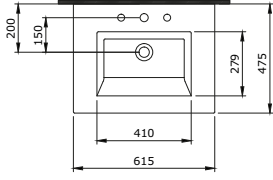

Lavabo per Disabili 65 cm

1161-001-0126

Milano Etajerli Lavabo 60 cm
Milano Vanity Basin 60 cm
Milano Lavabo a Incasso 60 cm

1162-001-0125

Etna Tezghah Üstü Monoblok Lavabo
Etna Countertop Monoblock Basin
Etna Lavabo Monoblocco da Appoggio