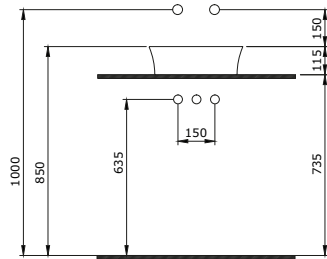

1476-001-0125

Sottile Dikdörtgen Çanak Lavabo 55x38 cm
Sottile Vertical Bowl 55x38 cm
Sottile Lavabo da Appoggio 55x38 cm

1477-001-0125

Sottile Kare Lavabo 38x38 cm
Sottile Square Washbasin 38x38 cm
Sottile Lavabo Quadrato 38x38cm