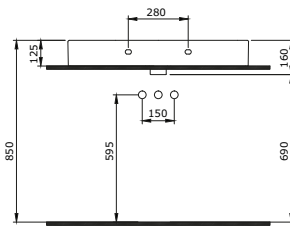

1124-001-0126
Parma Lavabo 85 cm
Parma Washbasin 85 cm
Parma Lavabo 85 cm

○
001