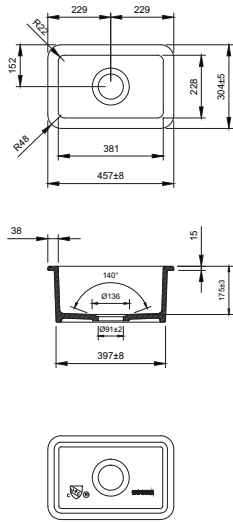

1354

Tezgah Önü Mutfak Eviyesi 91 cm
Apron Front Single Bowl Kitchen Sink 91 cm
Con Vasca Singola Frontale 91 cm

1356

Tezgah Önü Mutfak Eviyesi 68 cm
Apron Front Single Bowl Kitchen Sink 68 cm
Con Vasca Singola Frontale 68 cm