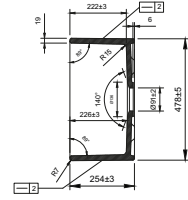

1350

Tezgah Önü Çift Göz Mutfak Eviyesi 91 cm
Apron Front Double Bowl Kitchen Sink 91 cm
Con Vasca Doppio Frontale 91 cm

1352

Tezgah Önü Mutfak Eviyesi 85 cm
Apron Front Single Bowl Kitchen Sink 85 cm
Con Vasca Singola Frontale 85 cm

1354

Tezgah Önü Mutfak Eviyesi 91 cm
Apron Front Single Bowl Kitchen Sink 91 cm
Con Vasca Singola Frontale 91 cm