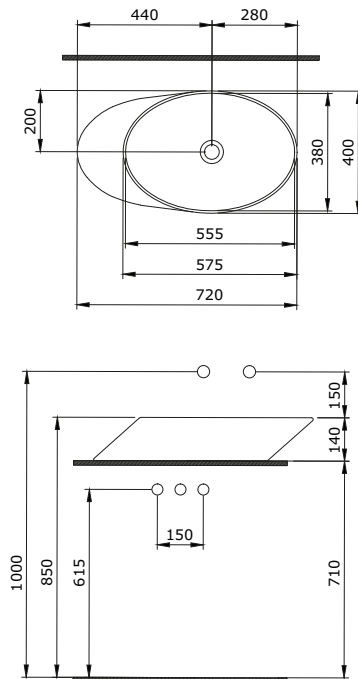

1010-001-0125

Venezia Çanak Lavabo
Venezia Bowl
Venezia Lavabo da Appoggio

1012-001-0129

Taormina Arch Asma Klozet
 Taormina Arch Wall Hung Toilet
 Taormina Arch Vaso Sospeso

1013-001-0125

Vessel Yatay Çanak Lav. 72 cm
 Vessel Horizontal Bowl 72 cm
 Vessel Lavabo da Appoggio Orizzontale 72 cm