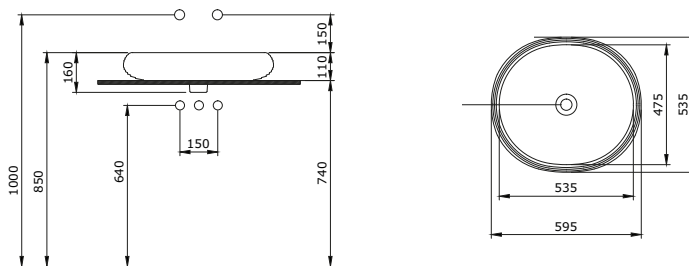

1414-001-0125

Strata Lavabo 60 cm
Strata Bowl 60 cm
Strata Lavabo da Appoggio 60 cm