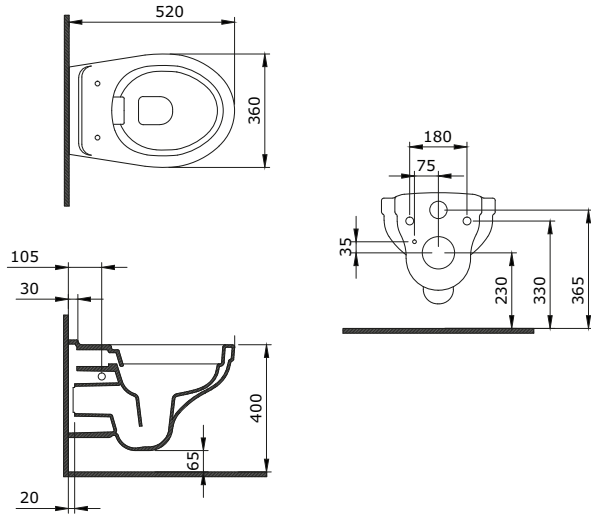

1419-001-0126

Milano Batarya Banklı Çanak Lavabo Sağ
Milano Bowl with Faucet Bank Right
Milano Lavabo da Appoggio su Ripiano Destra