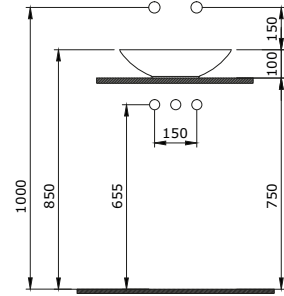

1121-001-0120

Taormina Arch Asma Bide
Taormina Arch Wall Hung Bidet
Taormina Arch Bidet Sospeso