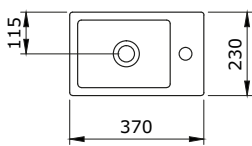

1417-001-0129

V-Tondo Rimless Asma Klozet 49 cm
V-Tondo Rimless Wall Hung WC 49 cm
V-Tondo Rimless Vaso Sospeso 49 cm