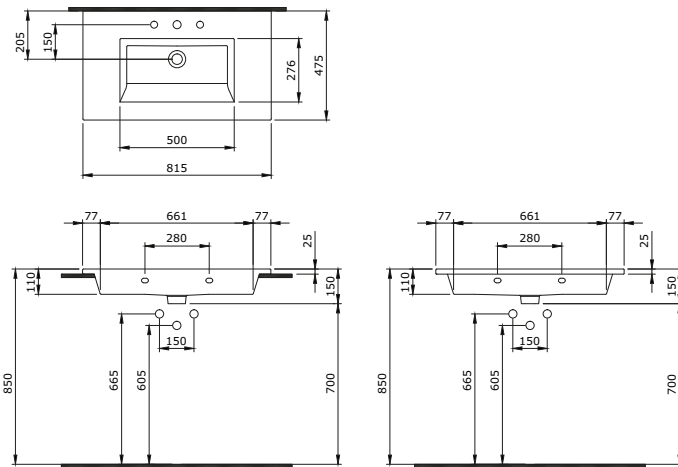

1111-001-0126

Milano Etejarli Çift Lavabo 120 cm
Milano Double Vanity Basin 120 cm
Milano Lavabo a Incasso Doppio 120 cm

1112-001-0125

Etna Tezgah Üstü Lavabo
Etna Semi Recessed Basin
Etna Lavabo da Semincasso

1113-001-0126

Milano Etajerli Lavabo 80 cm
Milano Vanity Basin 80 cm
Milano Lavabo a Incasso 80 cm