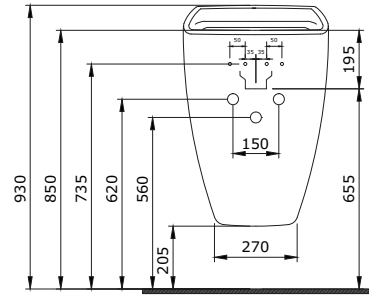

Scala Tezgah Üstü Lavabo 100 cm
 Scala Countertop Basin 100 cm
 Scala Lavabo da Appoggio 100 cm

○
001

1080-001-0129

Scala Asma Klozet
 Scala Wall Hung Toilet Bowl
 Scala Vaso Sospeso

1081-001-0120

Taormina Pisuvar Ara Bölme
 Taormina Urinal Partition
 Taormina Parete Divisoria Orinatoio