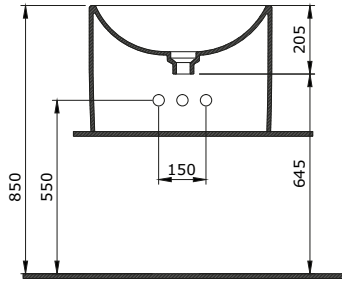

Lavabo per Disabili 65 cm

1161-001-0126

Milano Etajerli Lavabo 60 cm
Milano Vanity Basin 60 cm
Milano Lavabo a Incasso 60 cm

1162-001-0125

Etna Tezghah Üstü Monoblok Lavabo
Etna Countertop Monoblock Basin
Etna Lavabo Monoblocco da Appoggio