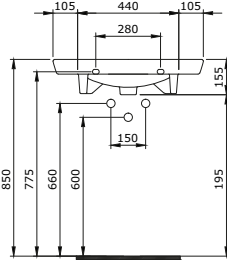

1139-001-0120

Classico 33d

Tezgah Önü Çift Göz Mutfak Eviyesi 85 cm

Apron Front Double Bowl Kitchen Sink 85 cm

Lavello Con Vasca Doppia Frontale 85 cm