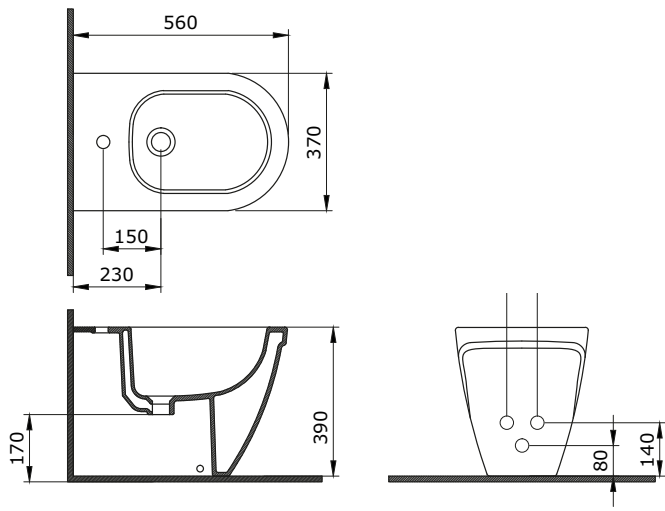

1019-001-0120

Taormina Arch Yerden Bide
Taormina Arch Floorstanding Bidet
Taormina Arch Bidet a Terra

1020-001-0126

Taormina Arch Etajerli Lavabo 86 cm
Taormina Arch Vanity Basin 86 cm
Taormina Arch Lavabo da Incasso 86 cm

1021-001-0126

Vessel Batarya Banklı Çanak Lavabo 72 cm
Vessel Bowl with Faucet Bank 72 cm
Vessel Lavabo da Appoggio su Ripiano 72 cm