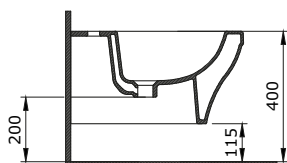

1125-001-0120
Scala Asma Bide
Scala Wall Hung Bidet
Scala Bidet Sospeso

- 001
- 002
- 004
- 005
- 006
- 007
- 010
- 011
- 012
- 014
- 019
- 020
- 021
- 025
- 026
- 027
- 029
- 032
- 033
- 069