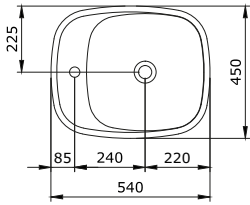

Lavabo per Disabili 65 cm

1161-001-0126

Milano Etajerli Lavabo 60 cm
Milano Vanity Basin 60 cm
Milano Lavabo a Incasso 60 cm

1162-001-0125

Etna Tezghah Üstü Monoblok Lavabo
Etna Countertop Monoblock Basin
Etna Lavabo Monoblocco da Appoggio