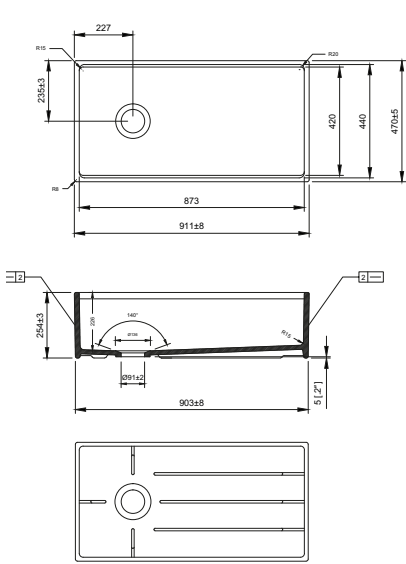

1362

Tezgah Altı Mutfak Eviyesi 81 cm
Undermount/Drop in Kitchen Sink 81cm
Lavello Sottopiano 81cm

1504

Tezgah Önü Mutfak Eviyesi 91 cm
Apron Front Single Bowl Kitchen Sink 91 cm
Con Vasca Singola Frontale 91 cm