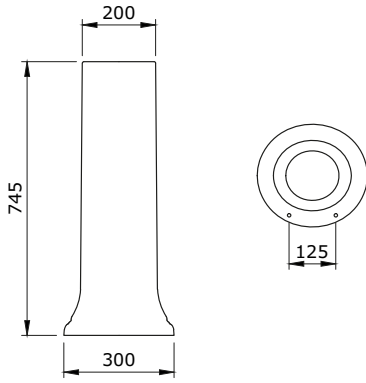

Verona Batarya Banklı Çanak Lavabo / Verona Bowl / Verona Lavabo da Appoggio

1047-061-0127

Verona Lavabo 70 cm
Verona Washbasin 70 cm
Verona Lavabo 70 cm

1048-061-0127

Verona Yarım Tezgah Lavabo 60cm
Verona Semi Recessed Basin 60cm
Verona Lavabo da Semincasso 60cm