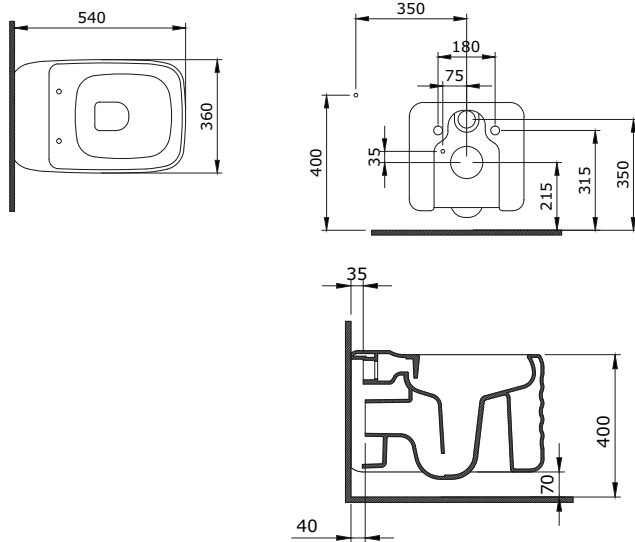

1411-001-0125
New Age Lavabo 55 cm
New Age Bowl 55 cm
New Age Lavabo da Appoggio 55 cm