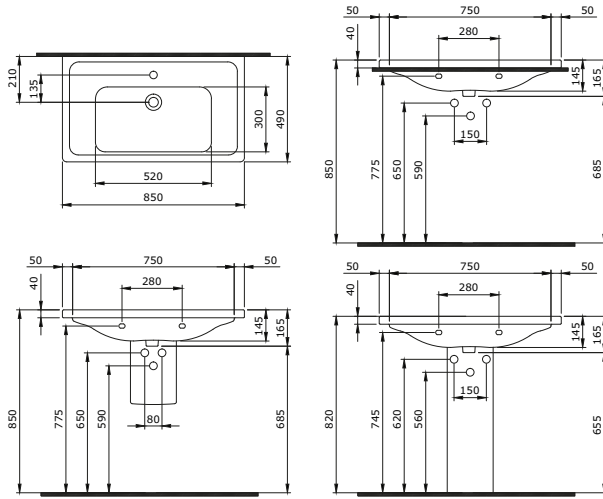

○
001

1005-001-0125

Firenze Çanak Lavabo
Firenze Bowl
Firenze Lavabo da Appoggio

1006-001-0125

Scala Tezgh Altı Lavabo
Scala Undercounter Basin
Scala Lavabo a Semi Incasso

1007-001-0126

Taormina Pro Etajerli Lavabo 65 cm
Taormina Pro Washbasin 65 cm
Taormina Pro Lavabo 65 cm