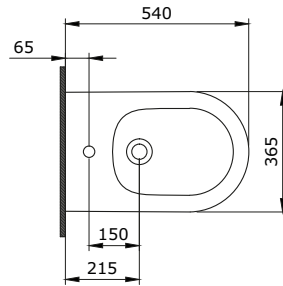

1122-001-0126

Parma Lavabo 50 cm
Parma Washbasin 50 cm
Parma Lavabo 50 cm