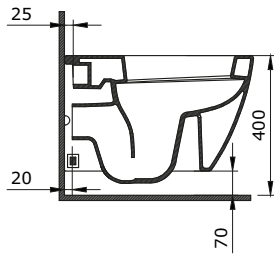

1365-001-0126

Milano 120 cm Soldan Etajerli Lavabo
Milano 120 cm Washbasin with Shelves on the Left
Milano Lavabo a Incasso a Destra 120 cm

1375-001-0129

Milano Asma Klozet
Milano Wall Hung Toilet Bowl
Milano Vaso Sospeso