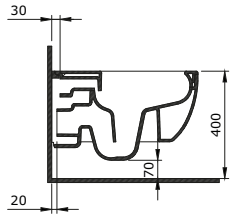

1413-001-0120

Strata Asma Bide
Strata Wall Hung Bidet
Strata Bidet Sospeso

1414-001-0125

Strata Lavabo 60 cm
Strata Bowl 60 cm
Strata Lavabo da Appoggio 60 cm

1416-001-0129

V-Tondo Rimless Asma Klozet 54 cm
 V-Tondo Rimless Wall Hung Toilet 54 cm
 V-Tondo Rimless Vaso Sospeso 54 cm