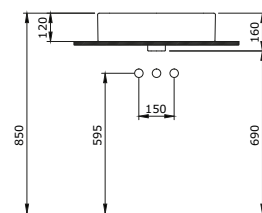

Venezia Çanak Lavabo 40 cm
 Venezia Bowl 40 cm
 Venezia Lavabo da Appoggio 40cm

1121-001-0120

Taormina Arch Asma Bide
 Taormina Arch Wall Hung Bidet
 Taormina Arch Bidet Sospeso

1122-001-0126

Parma Lavabo 50 cm
 Parma Washbasin 50 cm
 Parma Lavabo 50 cm