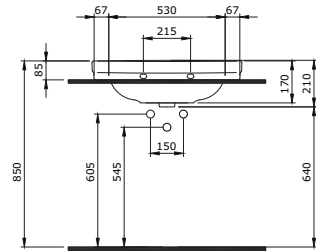

1046-061-0126

Verona Batarya Banklı Çanak Lavabo / Verona Bowl / Verona Lavabo da Appoggio