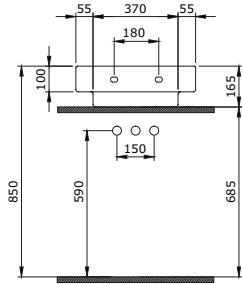

1076-001-0126

Scala Tezgah Üstü Lavabo 48 cm
Scala Countertop Basin 48 cm
Scala Lavabo da Appoggio 48 cm

001

1077-001-0126

Scala Tezgah Üstü Lavabo 60 cm
Scala Countertop Basin 60 cm
Scala Lavabo da Appoggio 60 cm

001

1078-001-0126

Scala Tezgah Üstü Lavabo 80 cm
Scala Countertop Basin 80 cm
Scala Lavabo da Appoggio 80 cm

001