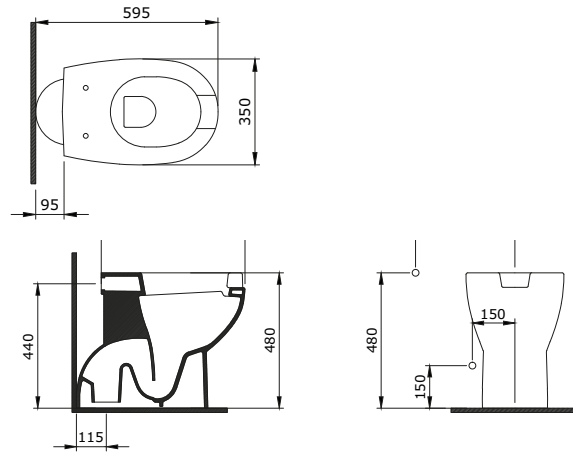

2011-001-0129

Bedensel Engelli Asma Klozet
Wall Hung Toilet For Disabled
Vaso Sospeso per Disabili

2001-001-0129

Bedensel Engelli Tek Klozet
Floorstanding Toilet For Disabled
Vaso Singolo per Disabili