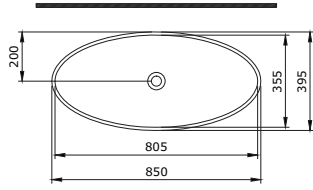

1010-001-0125

Venezia Çanak Lavabo
Venezia Bowl
Venezia Lavabo da Appoggio

1012-001-0129

Taormina Arch Asma Klozet
 Taormina Arch Wall Hung Toilet
 Taormina Arch Vaso Sospeso

1013-001-0125

Vessel Yatay Çanak Lav. 72 cm
 Vessel Horizontal Bowl 72 cm
 Vessel Lavabo da Appoggio Orizzontale 72 cm