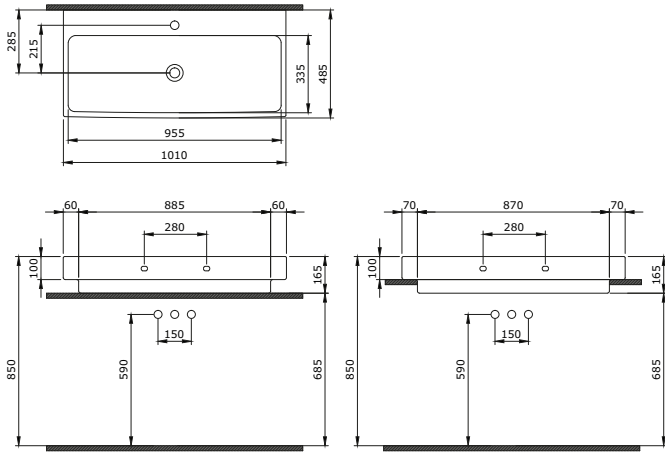

Scala Tezgah Üstü Lavabo 60 cm
Scala Countertop Basin 60 cm
Scala Lavabo da Appoggio 60 cm

001

1078-001-0126

Scala Tezgah Üstü Lavabo 80 cm
Scala Countertop Basin 80 cm
Scala Lavabo da Appoggio 80 cm

001

1079-001-0126