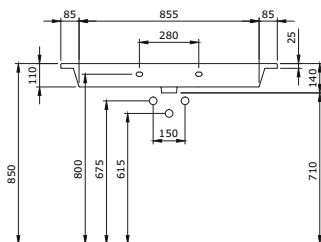

1083-001-0126

Venezia Asma Monoblok Lavabo
Venezia Wall Hung Monoblock Washbasin
Venezia Lavabo Monoblocco Sospeso