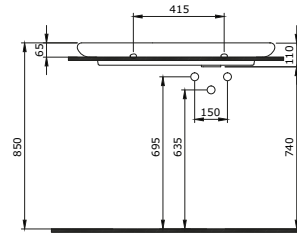

1165-001-0126

Fenice Etajerli Lavabo 90 cm
Fenice Vanity Basin 90 cm
Fenice Lavabo da Incasso 90 cm

1166-001-0129

Fenice Asma Klozet
Fenice Wall Hung Toilet Bowl
Fenice Vaso Sospeso

1167-001-0129

Speciale XL Asma Klozet
Speciale XL Wall Hung Toilet Bowl
Speciale XL Vaso Sospeso