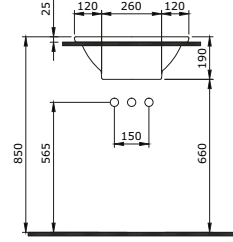

Verona Lavabo 70 cm
Verona Washbasin 70 cm
Verona Lavabo 70 cm

1044-061-0320

Verona Kolon Ayak
Verona Ppedestal
Verona Colonna

1045-061-0126

Verona Lavabo 65 cm
Verona Washbasin 65cm
Verona Lavabo 65 cm

1046-061-0126