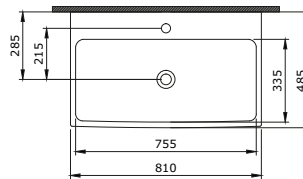

1077-001-0126

Scala Tezgah Üstü Lavabo 60 cm
Scala Countertop Basin 60 cm
Scala Lavabo da Appoggio 60 cm

001