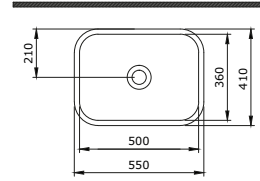

1007-001-0126

Taormina Pro Etajerli Lavabo 65 cm
Taormina Pro Washbasin 65 cm
Taormina Pro Lavabo 65 cm