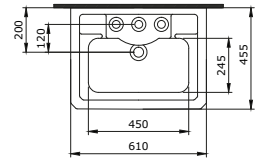

1021-001-0126

Vessel Batarya Banklı Çanak Lavabo 72 cm
Vessel Bowl with Faucet Bank 72 cm
Vessel Lavabo da Appoggio su Ripiano 72 cm

1040-061-0127

Verona Lavabo 70cm
Verona Washbasin 70cm
Verona Lavabo 70cm