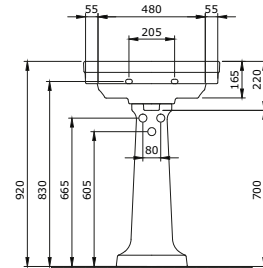

1021-001-0126

Vessel Batarya Banklı Çanak Lavabo 72 cm
Vessel Bowl with Faucet Bank 72 cm
Vessel Lavabo da Appoggio su Ripiano 72 cm

1040-061-0127

Verona Lavabo 70cm
Verona Washbasin 70cm
Verona Lavabo 70cm