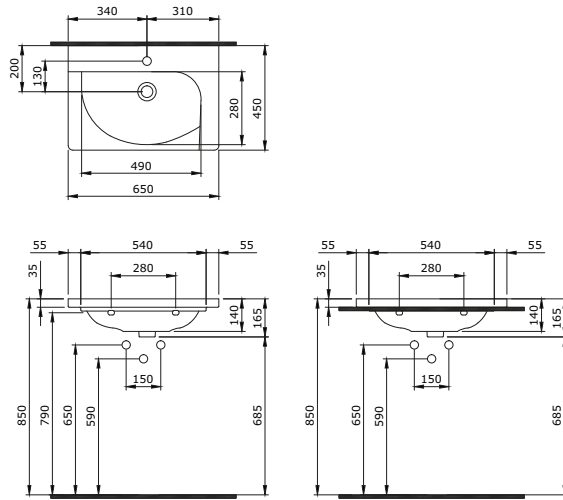

1009-001-0126

Taormina Arch Etajerli Lavabo 65 cm
Taormina Arch Vanity Basin 65 cm
Taormina Arch Lavabo da Incasso 65 cm