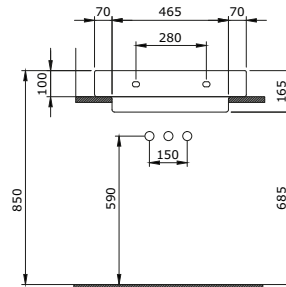

1075-001-0125

Etna Monoblok Lavabo
Etna Monoblock Washbasin
Etna Lavabo Monoblocco

1076-001-0126

Scala Tezgah Üstü Lavabo 48 cm
Scala Countertop Basin 48 cm
Scala Lavabo da Appoggio 48 cm

001

1077-001-0126