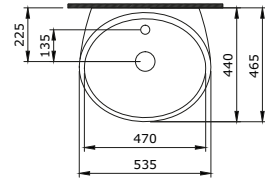

1082-001-0126

Firenze Asma Monoblok Lavabo
Firenze Wall Hung Monoblock Washbasin
Firenze Lavabo Monoblocco Sospeso