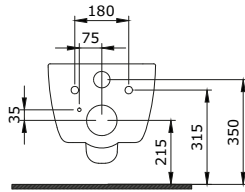

1413-001-0120

Strata Asma Bide
Strata Wall Hung Bidet
Strata Bidet Sospeso

1414-001-0125

Strata Lavabo 60 cm
Strata Bowl 60 cm
Strata Lavabo da Appoggio 60 cm

1416-001-0129

V-Tondo Rimless Asma Klozet 54 cm
 V-Tondo Rimless Wall Hung Toilet 54 cm
 V-Tondo Rimless Vaso Sospeso 54 cm