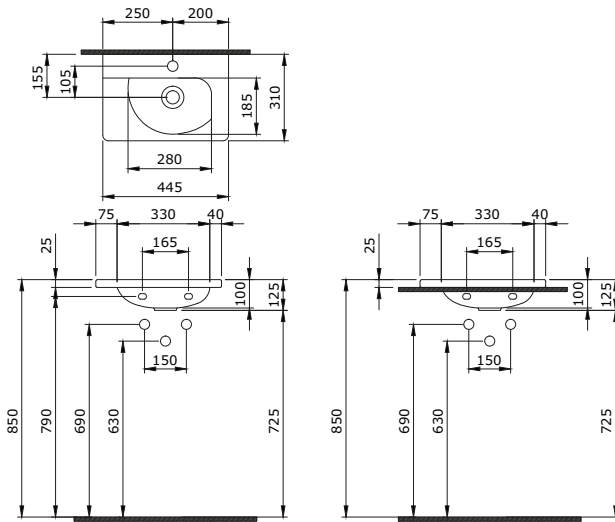

1014-001-0125

Vessel Elips Çanak Lavabo 85 Cm
Vessel Ellipse Bowl 85 cm
Vessel Lavabo da Appoggio a Ellisse 85 cm