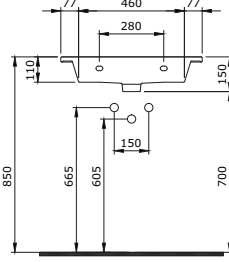

Lavabo per Disabili 65 cm

1161-001-0126

Milano Etajerli Lavabo 60 cm
Milano Vanity Basin 60 cm
Milano Lavabo a Incasso 60 cm

1162-001-0125

Etna Tezghah Üstü Monoblok Lavabo
Etna Countertop Monoblock Basin
Etna Lavabo Monoblocco da Appoggio