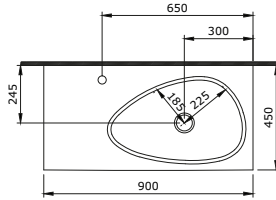

1112-001-0125

Etna Tezgah Üstü Lavabo
Etna Semi Recessed Basin
Etna Lavabo da Semincasso

1113-001-0126

Milano Etajerli Lavabo 80 cm
Milano Vanity Basin 80 cm
Milano Lavabo a Incasso 80 cm

1114-001-0125

Etna Çanak Lavabo / Etna Bowl / Etna Lavabo da Appoggio