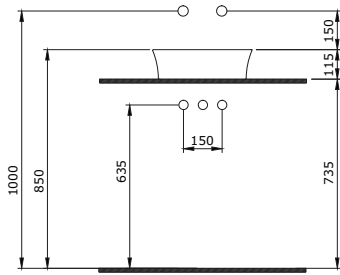

1476-001-0125

Sottile Dikdörtgen Çanak Lavabo 55x38 cm
Sottile Vertical Bowl 55x38 cm
Sottile Lavabo da Appoggio 55x38 cm

1477-001-0125

Sottile Kare Lavabo 38x38 cm
Sottile Square Washbasin 38x38 cm
Sottile Lavabo Quadrato 38x38cm