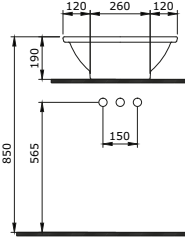

Verona Lavabo 70 cm
Verona Washbasin 70 cm
Verona Lavabo 70 cm

1044-061-0320

Verona Kolon Ayak
Verona Ppedestal
Verona Colonna

1045-061-0126

Verona Lavabo 65 cm
Verona Washbasin 65cm
Verona Lavabo 65 cm

1046-061-0126