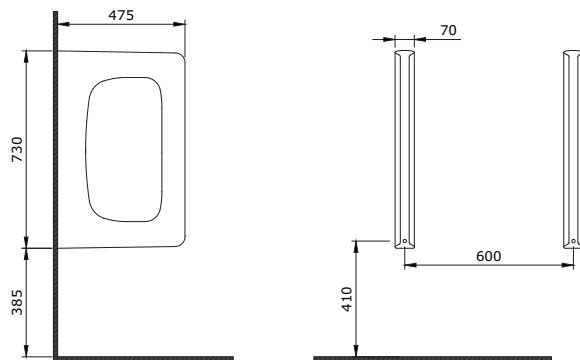

1080-001-0129

Scala Asma Klozet
Scala Wall Hung Toilet Bowl
Scala Vaso Sospeso