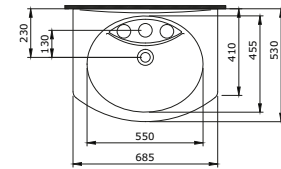

1041-061-0127

Verona Lavabo 60cm
Verona Washbasin 60cm
Verona Lavabo 60cm

1042-061-0320

Verona Kolon Ayak 1040-1041 Uyumlu
Verona Column Leg 1040-1041 Suitable
Verona Gamba Colonna Compatibile 1040-1041

1043-061-0126