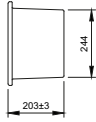

1356

Tezgah Önü Mutfak Eviyesi 68 cm
Apron Front Single Bowl Kitchen Sink 68 cm
Con Vasca Singola Frontale 68 cm