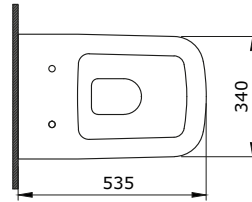

1304-001-0129

Firenze Rimless Asma Klozet
Firenze Rimless Wall Hung Toilet Bowl
Firenze Rimless Vaso Sospeso

001