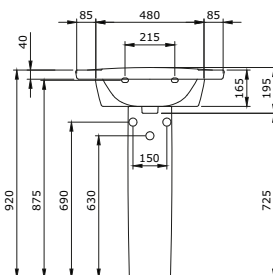

1045-061-0126

Verona Lavabo 65 cm
Verona Washbasin 65cm
Verona Lavabo 65 cm