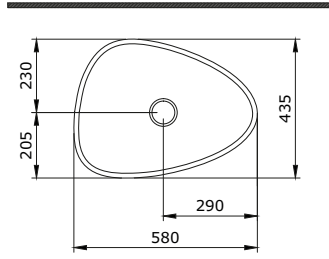

Lavabo per Disabili 65 cm

1161-001-0126

Milano Etajerli Lavabo 60 cm
Milano Vanity Basin 60 cm
Milano Lavabo a Incasso 60 cm

1162-001-0125

Etna Tezghah Üstü Monoblok Lavabo
Etna Countertop Monoblock Basin
Etna Lavabo Monoblocco da Appoggio