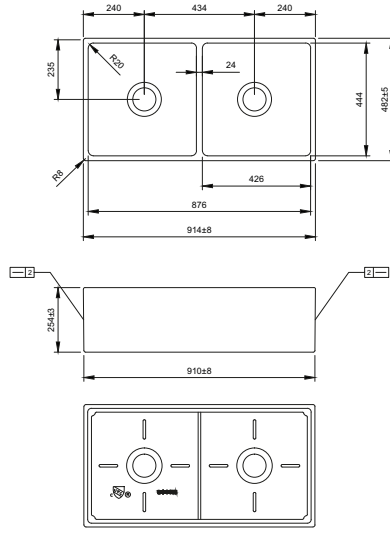

1350

Tezgah Önü Çift Göz Mutfak Eviyesi 91 cm
Apron Front Double Bowl Kitchen Sink 91 cm
Con Vasca Doppio Frontale 91 cm

1352

Tezgah Önü Mutfak Eviyesi 85 cm
Apron Front Single Bowl Kitchen Sink 85 cm
Con Vasca Singola Frontale 85 cm

1354

Tezgah Önü Mutfak Eviyesi 91 cm
Apron Front Single Bowl Kitchen Sink 91 cm
Con Vasca Singola Frontale 91 cm