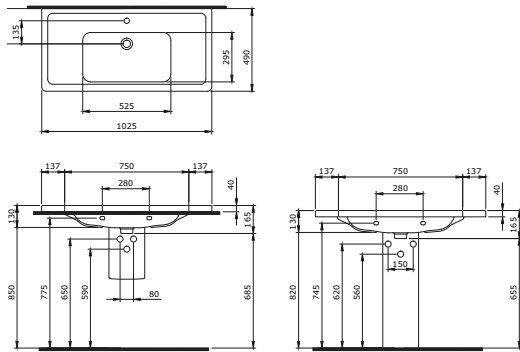

1115-001-0125

Etna Etajerli Lavabo 90 cm
Etna Vanity Basin 90 cm
Etna Lavabo Rettangolare 90 cm

1116-001-0129

Etna Asma Klozet
Etna Wall Hung Toilet
Etna Vaso Sospeso

1117-xxx-0120

Etna Asma Bide
Etna Wall Hung Bidet
Etna Bidet Sospeso