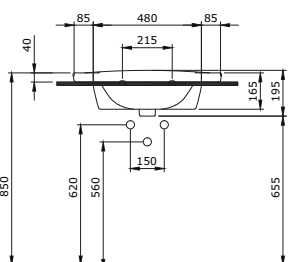

1045-061-0126

Verona Lavabo 65 cm
Verona Washbasin 65cm
Verona Lavabo 65 cm