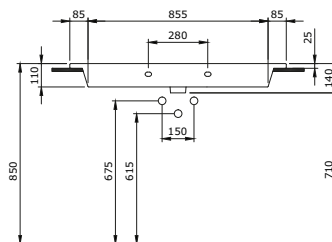

1083-001-0126

Venezia Asma Monoblok Lavabo
Venezia Wall Hung Monoblock Washbasin
Venezia Lavabo Monoblocco Sospeso