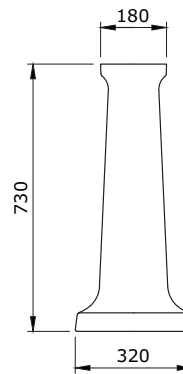

1041-061-0127

Verona Lavabo 60cm
Verona Washbasin 60cm
Verona Lavabo 60cm