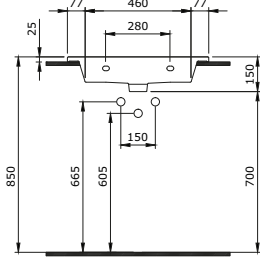

Lavabo per Disabili 65 cm

1161-001-0126

Milano Etajerli Lavabo 60 cm
Milano Vanity Basin 60 cm
Milano Lavabo a Incasso 60 cm

1162-001-0125

Etna Tezghah Üstü Monoblok Lavabo
Etna Countertop Monoblock Basin
Etna Lavabo Monoblocco da Appoggio