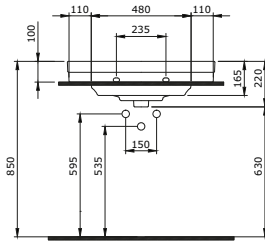

1040-061-0127

Verona Lavabo 70cm
Verona Washbasin 70cm
Verona Lavabo 70cm

1041-061-0127

Verona Lavabo 60cm
Verona Washbasin 60cm
Verona Lavabo 60cm

1042-061-0320

Verona Kolon Ayak 1040-1041 Uyumlu
Verona Column Leg 1040-1041 Suitable
Verona Gamba Colonna Compatibile 1040-1041