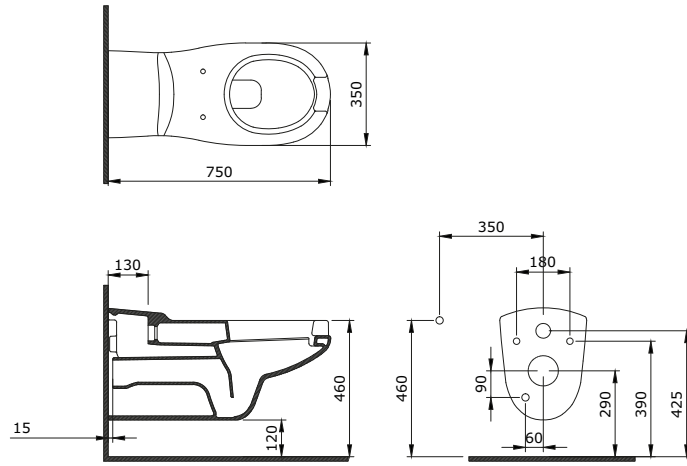

2001-001-0129

Bedensel Engelli Tek Klozet
Floorstanding Toilet For Disabled
Vaso Singolo per Disabili