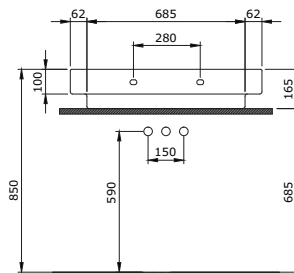

1077-001-0126

Scala Tezgah Üstü Lavabo 60 cm
Scala Countertop Basin 60 cm
Scala Lavabo da Appoggio 60 cm

001