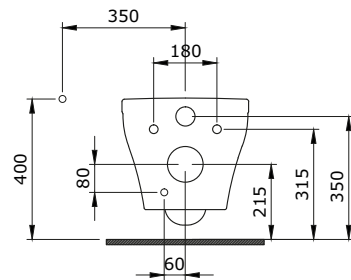

1304-001-0129

Firenze Rimless Asma Klozet
Firenze Rimless Wall Hung Toilet Bowl
Firenze Rimless Vaso Sospeso

001