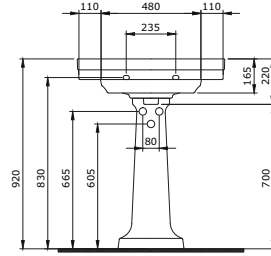

1040-061-0127

Verona Lavabo 70cm
Verona Washbasin 70cm
Verona Lavabo 70cm

1041-061-0127

Verona Lavabo 60cm
Verona Washbasin 60cm
Verona Lavabo 60cm

1042-061-0320

Verona Kolon Ayak 1040-1041 Uyumlu
Verona Column Leg 1040-1041 Suitable
Verona Gamba Colonna Compatibile 1040-1041