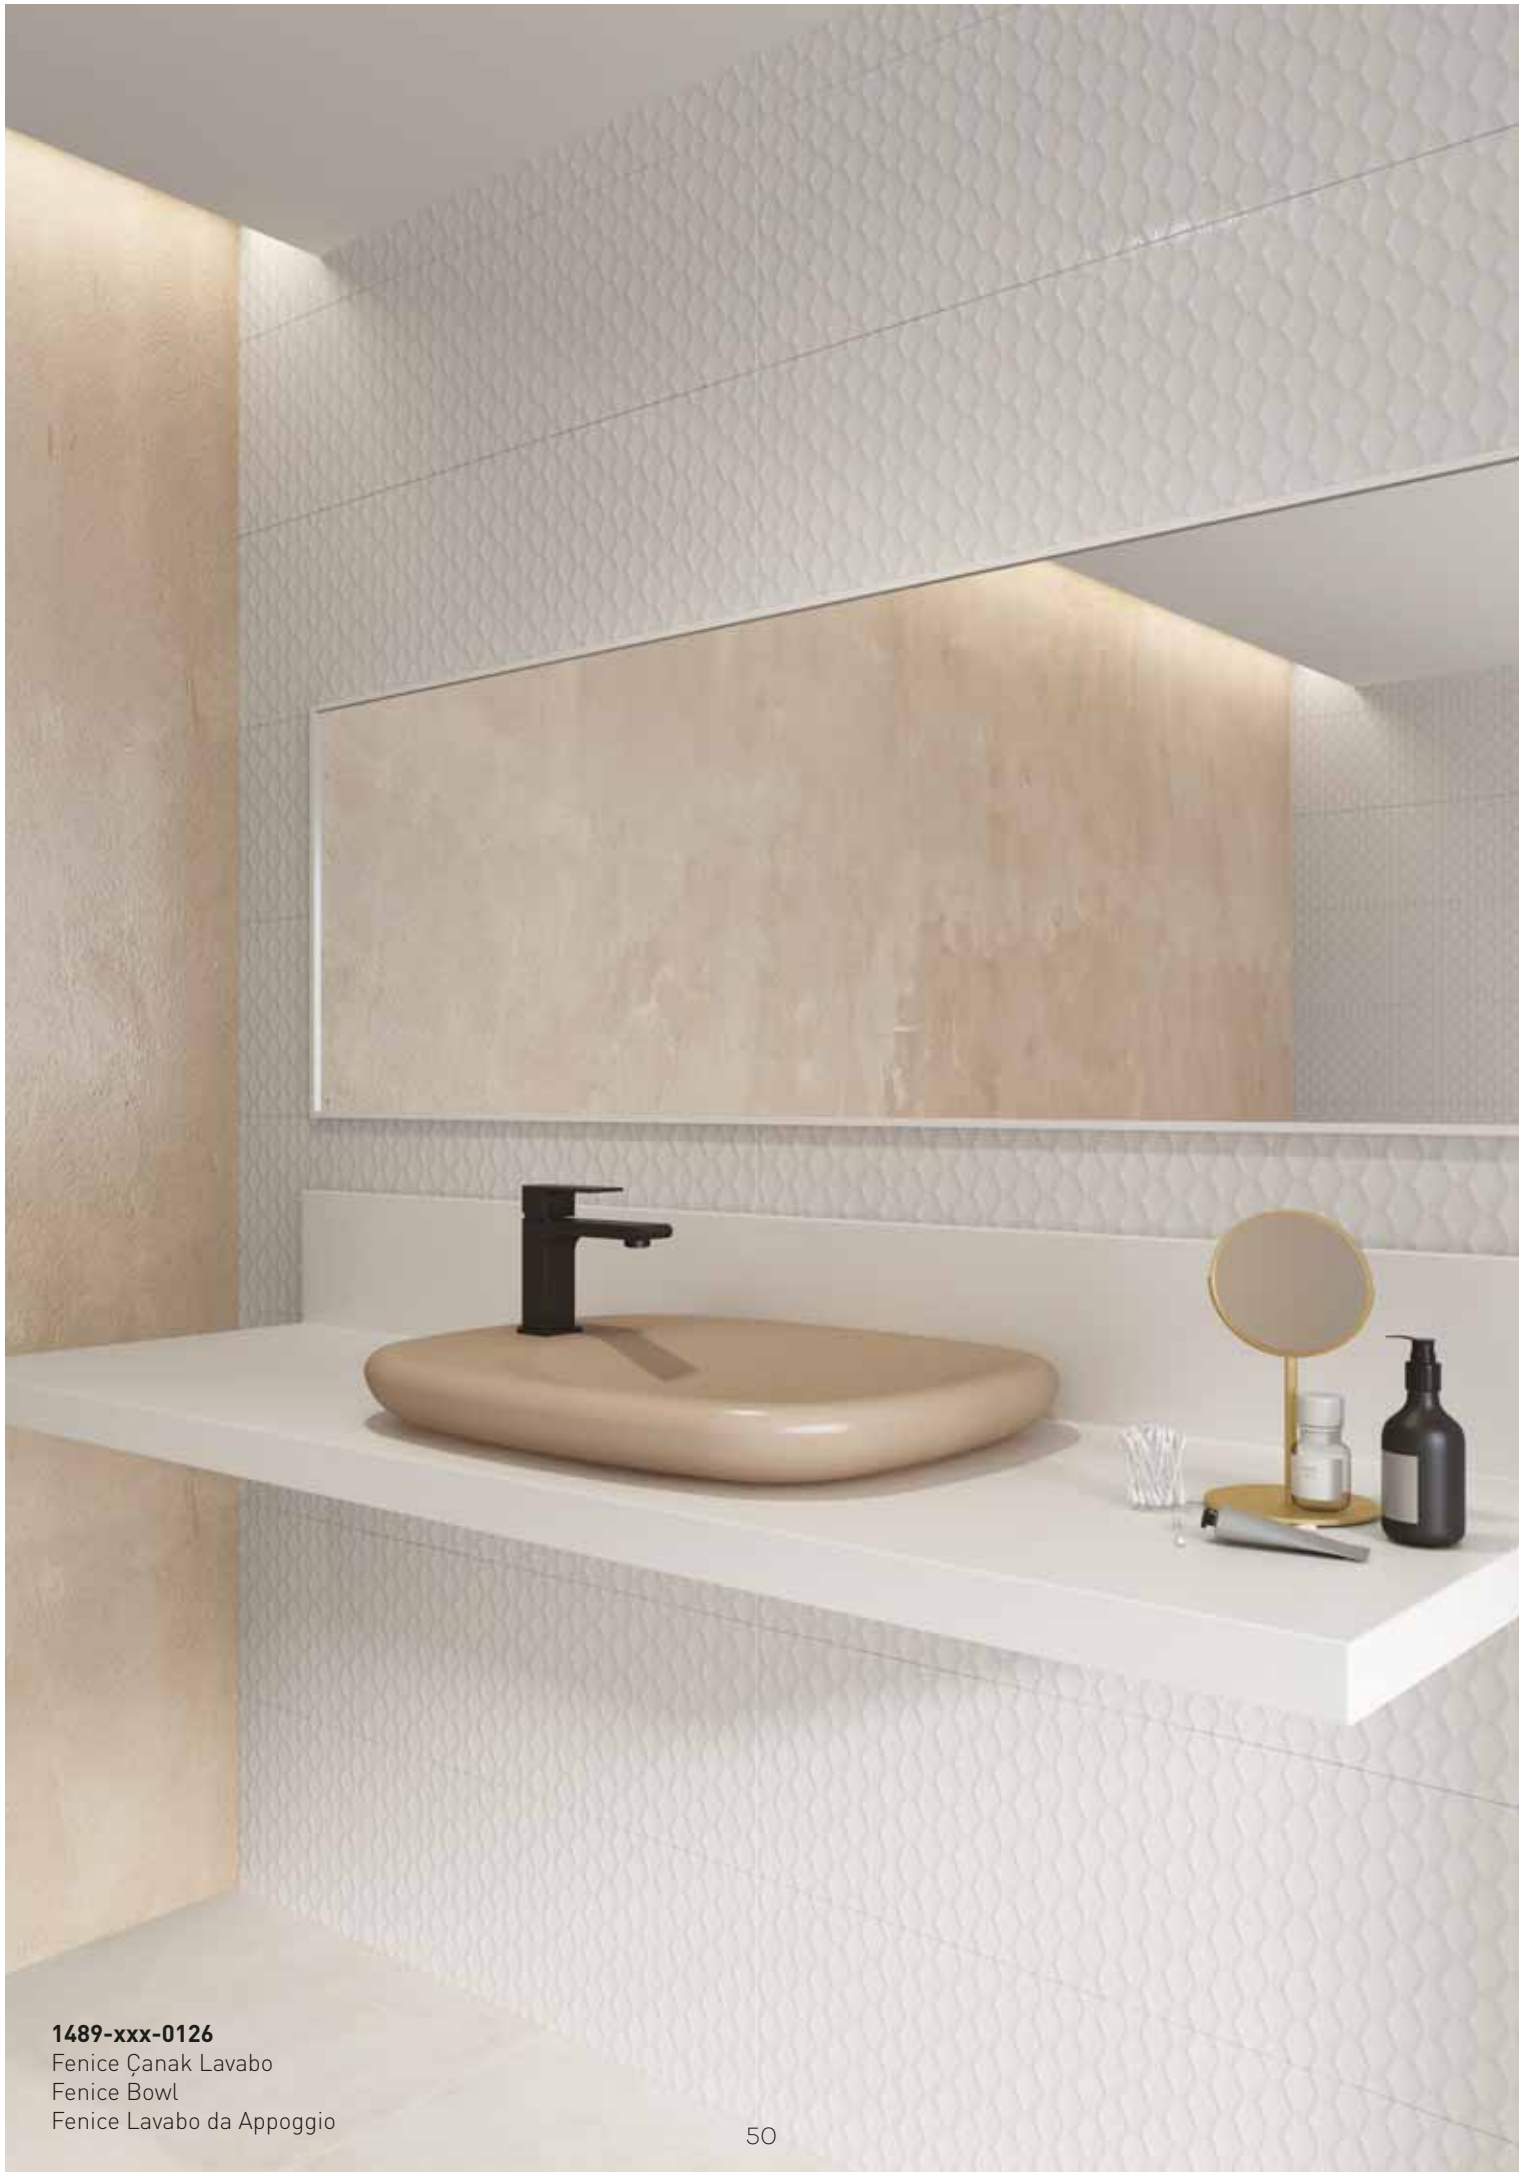

Etna Vanity Basin 90 cm

Etna Lavabo Rettangolare 90 cm

1112 -xxx-0125
Etna Tezgah Üstü Lavabo
Etna Semi Recessed Basın
Etna Lavabo da Semincasso

FENICE

1166-xxx-0129

Fenice Asma Klozet
Fenice Wall Hung Toilet
Fenice Vaso Sospeso

1165-xxx-0126

Fenice Etajerli Lavabo 90 cm

Fenice Vanity Basin 90 cm

Fenice Lavabo da Incasso 90 cm

1489-xxx-0126

Fenice Çanak Lavabo

Fenice Bowl

Fenice Lavabo da Appoggio