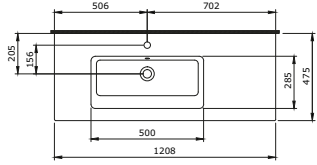

1526-001-0126

Milano Yarım Tezgah 56x43 cm
Milano Half Counter 56x43 cm
Milano Semi Incasso 56x43 cm

001

1305-001-0126

Milano 120 cm Sağdan Etajerli Lavabo
Milano 120 cm Washbasin with Shelves on the Right
Milano Lavabo a Incasso a Sinistra 120 cm