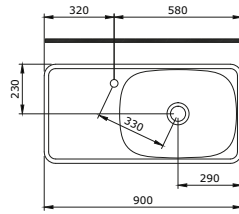

1165-001-0126

Fenice Etajerli Lavabo 90 cm
Fenice Vanity Basin 90 cm
Fenice Lavabo da Incasso 90 cm

1166-001-0129

Fenice Asma Klozet
Fenice Wall Hung Toilet Bowl
Fenice Vaso Sospeso

1167-001-0129

Speciale XL Asma Klozet
Speciale XL Wall Hung Toilet Bowl
Speciale XL Vaso Sospeso