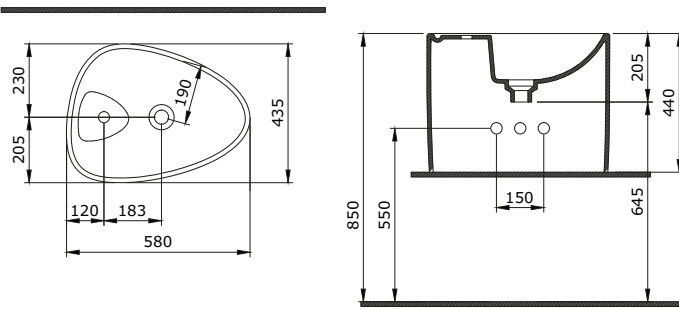

1337-001-0126

Etna Batarya Banklı Monoblok Lavabo
Etna Monoblock Washbasin with Faucet Bank
Etna Lavabo Monoblocco

1343-001-0126

Etna Tezgahüstü Batarya Banklı Monoblok
Lavabo 58 cm
Etna Over the Counter Monoblock Washbasin
with Faucet Bank 58 cm
Etna Lavabo Monoblocco da Appoggio 58 cm