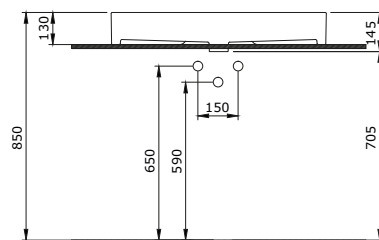

1376-001-0126

Milano Lavabo 60 cm
Milano Washbasin 60 cm
Milano Lavabo 60 cm