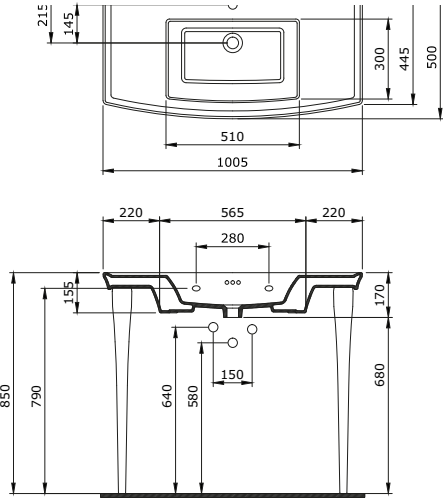

1168-001-0127

Lavita Lavabo 100cm
Lavita Washbasin 100cm
Lavita Lavabo 100cm