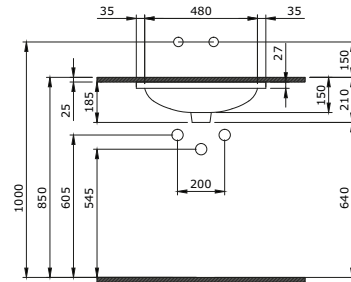

1007-001-0126

Taormina Pro Etajerli Lavabo 65 cm
Taormina Pro Washbasin 65 cm
Taormina Pro Lavabo 65 cm