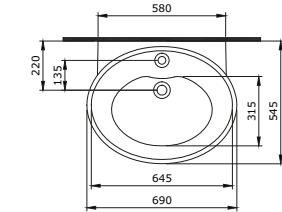

1046-061-0126

Verona Batarya Banklı Çanak Lavabo / Verona Bowl / Verona Lavabo da Appoggio