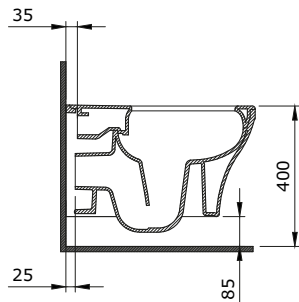

1304-001-0129

Firenze Rimless Asma Klozet
Firenze Rimless Wall Hung Toilet Bowl
Firenze Rimless Vaso Sospeso

001