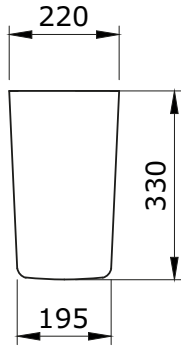

1003-001-0338
Taormina Yarım Ayak
Taormina Semi Pedestal
Taormina Semi Colonna

○
001