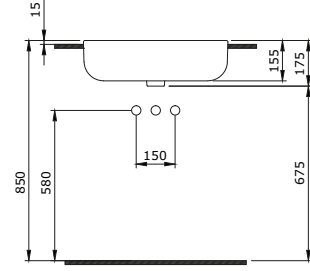

1526-001-0126

Milano Yarım Tezgah 56x43 cm
Milano Half Counter 56x43 cm
Milano Semi Incasso 56x43 cm

001

1305-001-0126

Milano 120 cm Sağdan Etajerli Lavabo
Milano 120 cm Washbasin with Shelves on the Right
Milano Lavabo a Incasso a Sinistra 120 cm