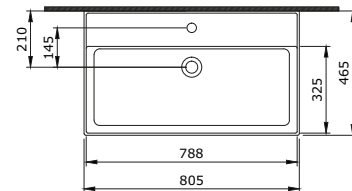

1376-001-0126

Milano Lavabo 60 cm
Milano Washbasin 60 cm
Milano Lavabo 60 cm