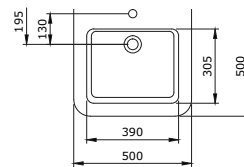

Venezia Çanak Lavabo 40 cm
 Venezia Bowl 40 cm
 Venezia Lavabo da Appoggio 40cm

1121-001-0120

Taormina Arch Asma Bide
 Taormina Arch Wall Hung Bidet
 Taormina Arch Bidet Sospeso

1122-001-0126

Parma Lavabo 50 cm
 Parma Washbasin 50 cm
 Parma Lavabo 50 cm