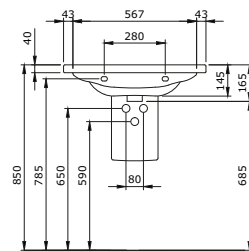

1008-001-0126

Taormina Pro Etajerli Lavabo 85 cm
Taormina Pro Washbasin 85 cm
Taormina Pro Lavabo 85 cm

1009-001-0126

Taormina Arch Etajerli Lavabo 65 cm
Taormina Arch Vanity Basin 65 cm
Taormina Arch Lavabo da Incasso 65 cm