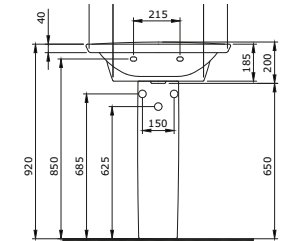

1041-061-0127

Verona Lavabo 60cm
Verona Washbasin 60cm
Verona Lavabo 60cm

1042-061-0320

Verona Kolon Ayak 1040-1041 Uyumlu
Verona Column Leg 1040-1041 Suitable
Verona Gamba Colonna Compatibile 1040-1041

1043-061-0126