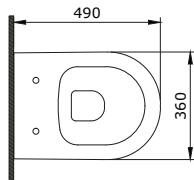

1413-001-0120

Strata Asma Bide
Strata Wall Hung Bidet
Strata Bidet Sospeso

1414-001-0125

Strata Lavabo 60 cm
Strata Bowl 60 cm
Strata Lavabo da Appoggio 60 cm

1416-001-0129

V-Tondo Rimless Asma Klozet 54 cm
 V-Tondo Rimless Wall Hung Toilet 54 cm
 V-Tondo Rimless Vaso Sospeso 54 cm