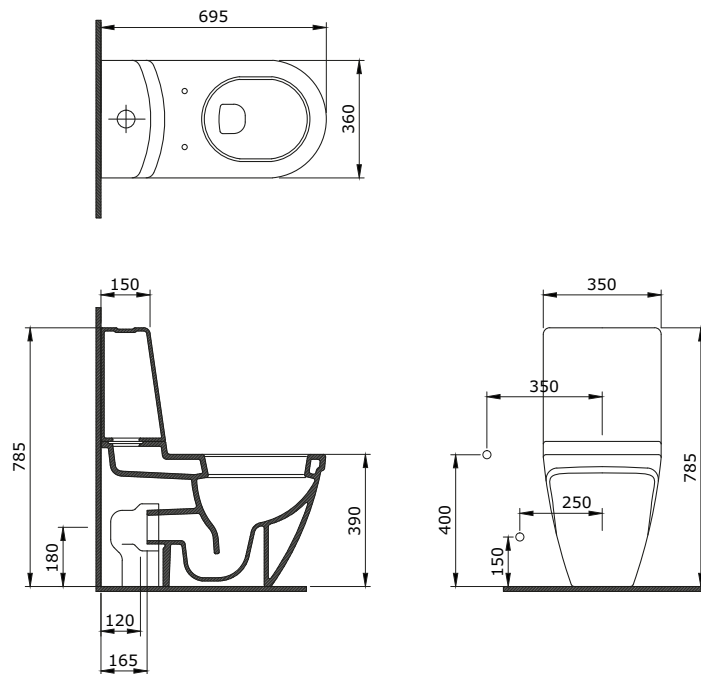

1017-001-0129

Taormina Duvara Tam Dayalı Takım Klozet
Taormina Back to Wall Close Coupled Toilet
Taormina Vaso a Muro Con Cassetta