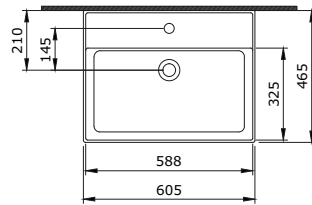

1365-001-0126

Milano 120 cm Soldan Etajerli Lavabo
Milano 120 cm Washbasin with Shelves on the Left
Milano Lavabo a Incasso a Destra 120 cm

1375-001-0129

Milano Asma Klozet
Milano Wall Hung Toilet Bowl
Milano Vaso Sospeso