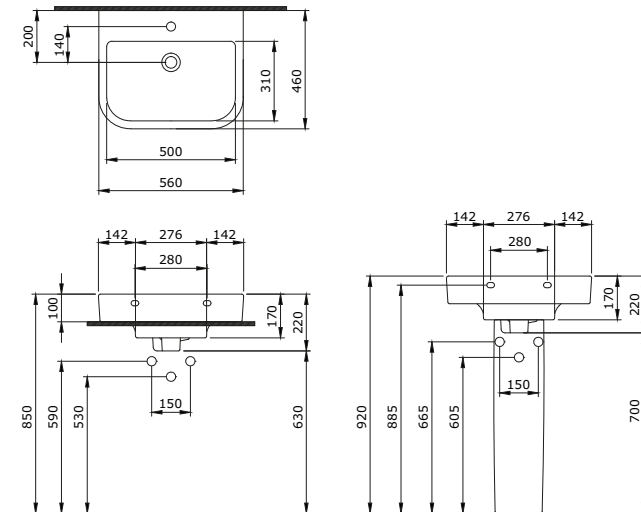

1173-061-0125

Vessel Kare Lavabo 38x38 cm
Vessel Square Washbasin 38x38 cm
Vessel Lavabo Quadrato 38x38 cm

- 001
- 002
- 004
- 005
- 006
- 007
- 010
- 011
- 012
- 014
- 019
- 020
- 021
- 025
- 026
- 027
- 029
- 032
- 033
- 069
- 070

1174-061-0125

Vessel Yuvarlak Çanak Lavabo 38 Cm
Vessel Round Bowl 38 cm
Vessel Lavabo da Appoggio Rotondo 38 cm

- 001
- 002
- 004
- 005
- 006
- 007
- 010
- 011
- 012
- 014
- 019
- 020
- 021
- 025
- 026
- 027
- 029
- 032
- 033
- 069
- 070

1175-1231-1232

Speciale Lavabo 55 cm
Speciale Washbasin 55 cm
Speciale Lavabo 55 cm

- 061