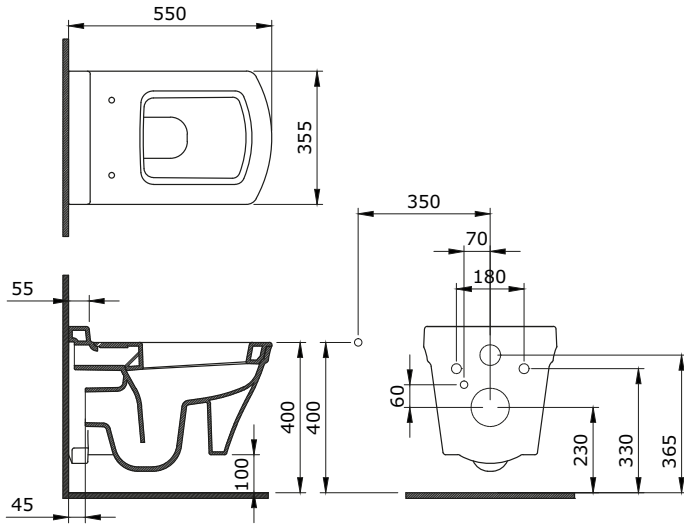

1177-001-0129

Lavita Asma Klozet
Lavita Wall Hung Toilet
Lavita Vaso Sospeso