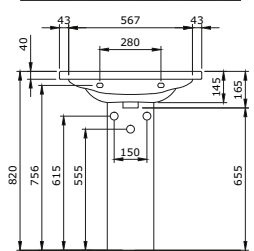

1008-001-0126

Taormina Pro Etajerli Lavabo 85 cm
Taormina Pro Washbasin 85 cm
Taormina Pro Lavabo 85 cm

1009-001-0126

Taormina Arch Etajerli Lavabo 65 cm
Taormina Arch Vanity Basin 65 cm
Taormina Arch Lavabo da Incasso 65 cm