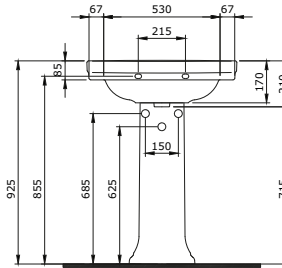

1046-061-0126

Verona Batarya Banklı Çanak Lavabo / Verona Bowl / Verona Lavabo da Appoggio