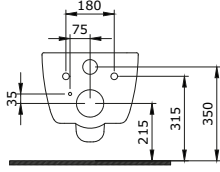

1413-001-0120

Strata Asma Bide
Strata Wall Hung Bidet
Strata Bidet Sospeso

1414-001-0125

Strata Lavabo 60 cm
Strata Bowl 60 cm
Strata Lavabo da Appoggio 60 cm

1416-001-0129

V-Tondo Rimless Asma Klozet 54 cm
 V-Tondo Rimless Wall Hung Toilet 54 cm
 V-Tondo Rimless Vaso Sospeso 54 cm