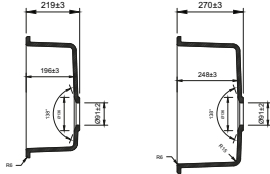

1506

Tezgah Altı Çift Gözlü Mutfak Eviyesi 85 cm
Undermount/Drop in Double Kitchen Sink 85 cm
Lavello Sottopiano Doppio 85 cm