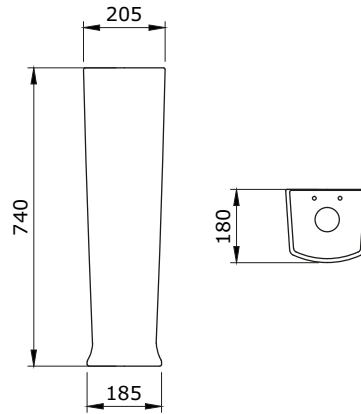

1128-061-0320

Lavita Kolon Ayak
Lavita Column Leg
Lavita Colonna

- 061
- 002
- 004
- 005
- 014