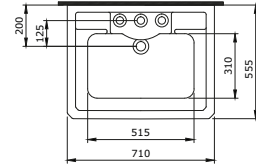

1040-061-0127

Verona Lavabo 70cm
Verona Washbasin 70cm
Verona Lavabo 70cm

1041-061-0127

Verona Lavabo 60cm
Verona Washbasin 60cm
Verona Lavabo 60cm

1042-061-0320

Verona Kolon Ayak 1040-1041 Uyumlu
Verona Column Leg 1040-1041 Suitable
Verona Gamba Colonna Compatibile 1040-1041