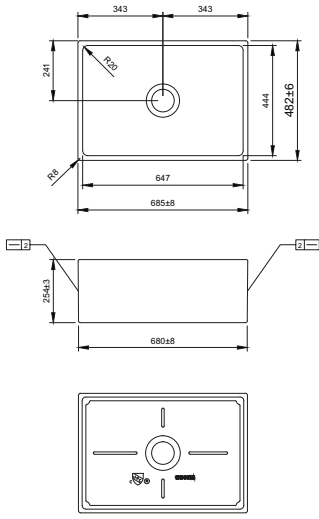

1356

Tezgah Önü Mutfak Eviyesi 68 cm
Apron Front Single Bowl Kitchen Sink 68 cm
Con Vasca Singola Frontale 68 cm