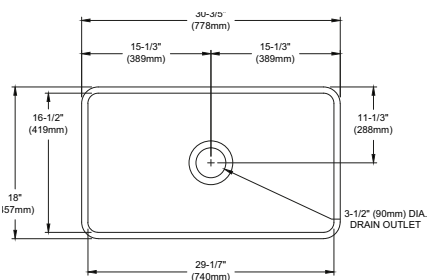

1138-001-0120

Classico 30
Tezgah Önü Tek Göz Mutfak Eviyesi 80 cm
Apron Front Single Bowl Kitchen Sink 80 cm
Lavello Con Vasca Singola Frontale 80 cm