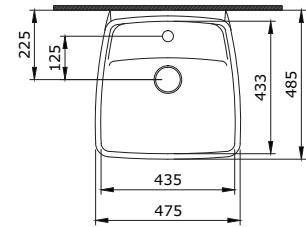

Scala Tezgah Üstü Lavabo 100 cm
 Scala Countertop Basin 100 cm
 Scala Lavabo da Appoggio 100 cm

○
001

1080-001-0129

Scala Asma Klozet
 Scala Wall Hung Toilet Bowl
 Scala Vaso Sospeso

1081-001-0120

Taormina Pisuvar Ara Bölme
 Taormina Urinal Partition
 Taormina Parete Divisoria Orinatoio