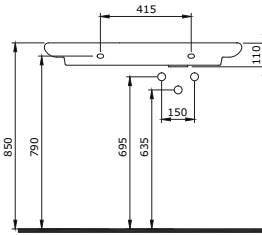

1165-001-0126

Fenice Etajerli Lavabo 90 cm
Fenice Vanity Basin 90 cm
Fenice Lavabo da Incasso 90 cm

1166-001-0129

Fenice Asma Klozet
Fenice Wall Hung Toilet Bowl
Fenice Vaso Sospeso

1167-001-0129

Speciale XL Asma Klozet
Speciale XL Wall Hung Toilet Bowl
Speciale XL Vaso Sospeso