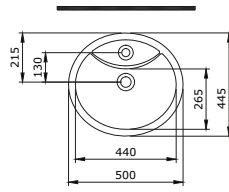

Verona Lavabo 70 cm
Verona Washbasin 70 cm
Verona Lavabo 70 cm

1044-061-0320

Verona Kolon Ayak
Verona Ppedestal
Verona Colonna

1045-061-0126

Verona Lavabo 65 cm
Verona Washbasin 65cm
Verona Lavabo 65 cm

1046-061-0126