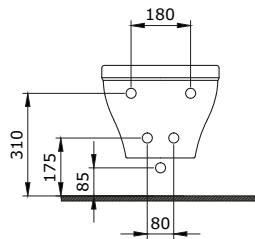

1125-001-0120
Scala Asma Bide
Scala Wall Hung Bidet
Scala Bidet Sospeso

- 001
- 002
- 004
- 005
- 006
- 007
- 010
- 011
- 012
- 014
- 019
- 020
- 021
- 025
- 026
- 027
- 029
- 032
- 033
- 069