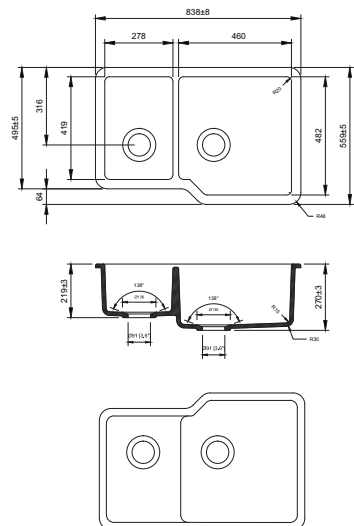

1506

Tezgah Altı Çift Gözlü Mutfak Eviyesi 85 cm
Undermount/Drop in Double Kitchen Sink 85 cm
Lavello Sottopiano Doppio 85 cm