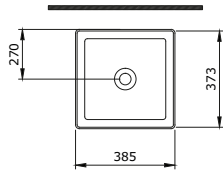

1476-001-0125

Sottile Dikdörtgen Çanak Lavabo 55x38 cm
Sottile Vertical Bowl 55x38 cm
Sottile Lavabo da Appoggio 55x38 cm

1477-001-0125

Sottile Kare Lavabo 38x38 cm
Sottile Square Washbasin 38x38 cm
Sottile Lavabo Quadrato 38x38cm