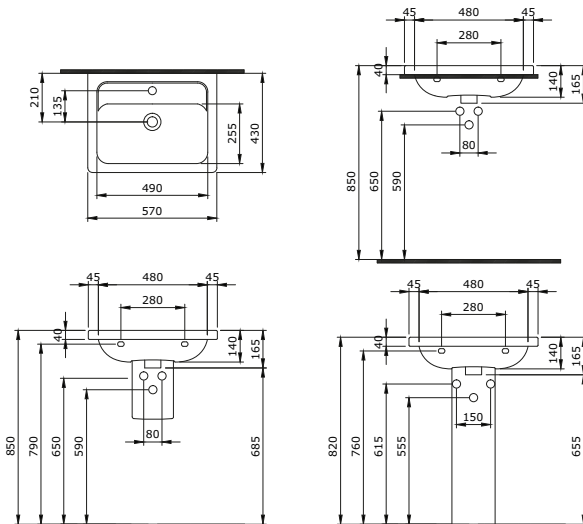

1004-001-0126
Taormina Pro Lavabo 57 cm
Taormina Pro Washbasin 57 cm
Taormina Pro Lavabo 57 cm

○
001