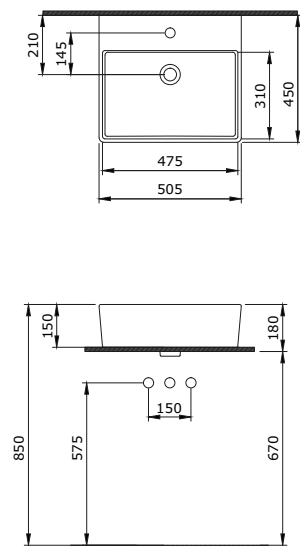

1175-1231-1232

Speciale Lavabo 55 cm
 Speciale Washbasin 55 cm
 Speciale Lavabo 55 cm

- 061

1177-001-0129

Lavita Asma Klozet
Lavita Wall Hung Toilet
Lavita Vaso Sospeso

1215-062-0125

Milano Çanak Lavabo 50 cm
Milano Bowl 50 cm
Milano Lavabo da Appoggio 50 cm