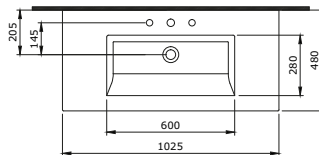

1083-001-0126

Venezia Asma Monoblok Lavabo
Venezia Wall Hung Monoblock Washbasin
Venezia Lavabo Monoblocco Sospeso