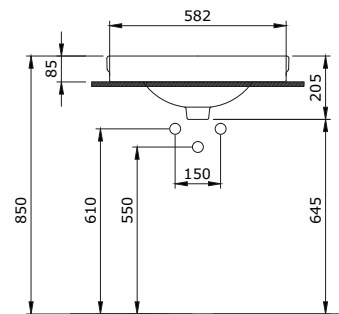

1047-061-0127

Verona Lavabo 70 cm
Verona Washbasin 70 cm
Verona Lavabo 70 cm