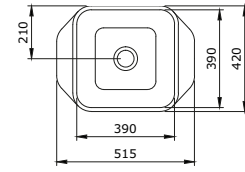

1006-001-0125

Scala Tezgh Altı Lavabo
Scala Undercounter Basin
Scala Lavabo a Semi Incasso