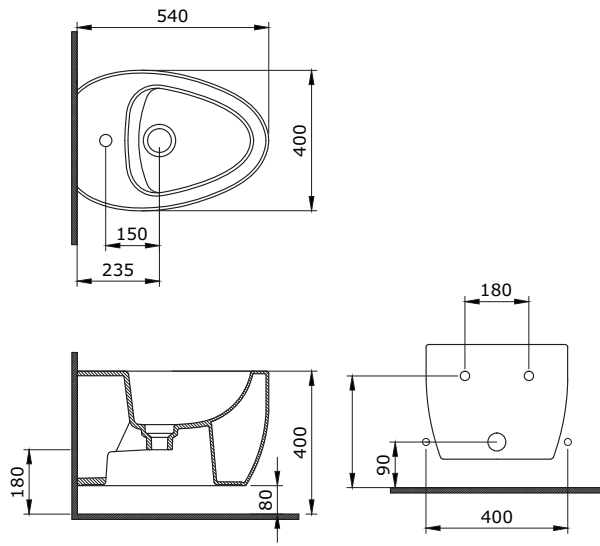

1115-001-0125

Etna Etajerli Lavabo 90 cm
Etna Vanity Basin 90 cm
Etna Lavabo Rettangolare 90 cm

1116-001-0129

Etna Asma Klozet
Etna Wall Hung Toilet
Etna Vaso Sospeso

1117-xxx-0120

Etna Asma Bide
Etna Wall Hung Bidet
Etna Bidet Sospeso