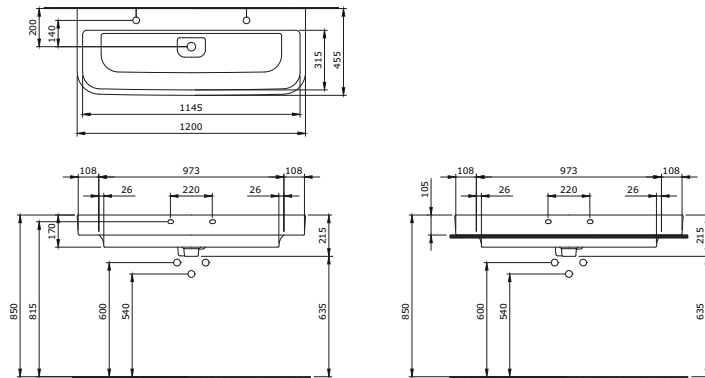

1216-062-0126

Milano Lavabo 50 cm
Milano Washbasin 50 cm
Milano Lavabo 50 cm

1231-061-0126

Speciale Lavabo 85 cm
Speciale Washbasin 85 cm
Speciale Lavabo 85 cm

○
061

1232-061-0132

Speciale Lavabo 120 cm
Speciale Washbasin 120 cm
Speciale Lavabo 120 cm