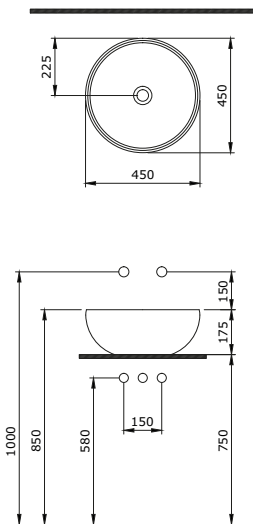

1118-001-0126

Taormina Pro Etajerli Lavabo 105 cm
Taormina Pro Washbasin 105 cm
Taormina Pro Lavabo 105 cm

1119-001-0125

Venezia Çanak Lavabo 45 cm
Venezia Bowl 45 cm
Venezia Lavabo da Appoggio 45cm

1120-001-0125