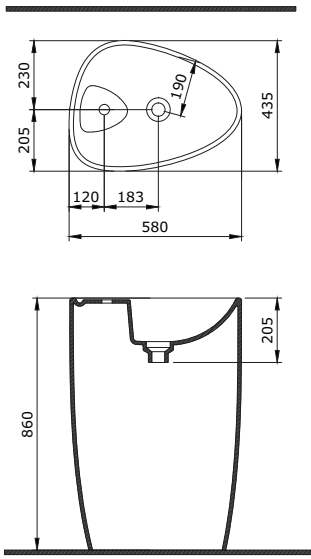

1337-001-0126

Etna Batarya Banklı Monoblok Lavabo
Etna Monoblock Washbasin with Faucet Bank
Etna Lavabo Monoblocco

1343-001-0126

Etna Tezgahüstü Batarya Banklı Monoblok
Lavabo 58 cm
Etna Over the Counter Monoblock Washbasin
with Faucet Bank 58 cm
Etna Lavabo Monoblocco da Appoggio 58 cm

1365-001-0126

Milano 120 cm Soldan Etajerli Lavabo
Milano 120 cm Washbasin with Shelves on the Left
Milano Lavabo a Incasso a Destra 120 cm