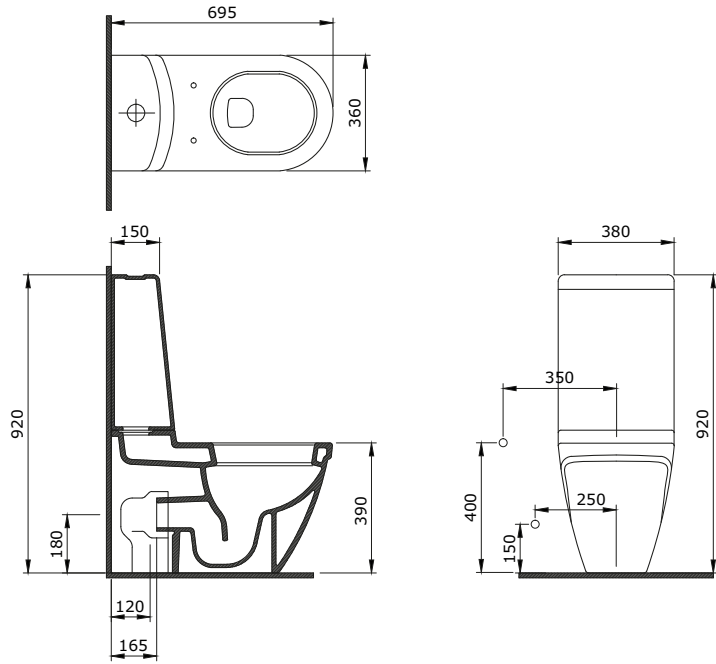

1017-001-0129

Taormina Duvara Tam Dayalı Takım Klozet
Taormina Back to Wall Close Coupled Toilet
Taormina Vaso a Muro Con Cassetta

1017-001-0129

1018-001-0120

Taormina Duvara Tam Dayalı Takım Klozet
Taorminaback-to-wall Close Coupled Toilet
Taormina Vaso a Muro Con Cassetta