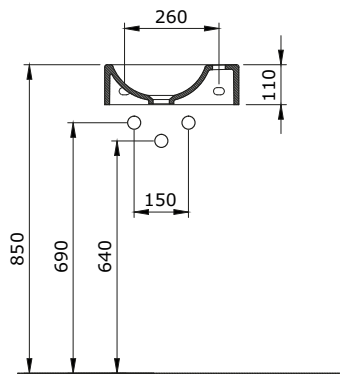

1417-001-0129

V-Tondo Rimless Asma Klozet 49 cm
V-Tondo Rimless Wall Hung WC 49 cm
V-Tondo Rimless Vaso Sospeso 49 cm