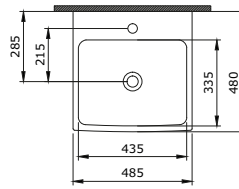

1076-001-0126

Scala Tezgah Üstü Lavabo 48 cm
Scala Countertop Basin 48 cm
Scala Lavabo da Appoggio 48 cm

001

1077-001-0126

Scala Tezgah Üstü Lavabo 60 cm
Scala Countertop Basin 60 cm
Scala Lavabo da Appoggio 60 cm

001

1078-001-0126

Scala Tezgah Üstü Lavabo 80 cm
Scala Countertop Basin 80 cm
Scala Lavabo da Appoggio 80 cm

001