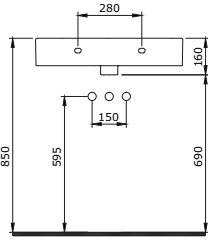

Venezia Çanak Lavabo 40 cm
 Venezia Bowl 40 cm
 Venezia Lavabo da Appoggio 40cm

1121-001-0120

Taormina Arch Asma Bide
 Taormina Arch Wall Hung Bidet
 Taormina Arch Bidet Sospeso

1122-001-0126

Parma Lavabo 50 cm
 Parma Washbasin 50 cm
 Parma Lavabo 50 cm