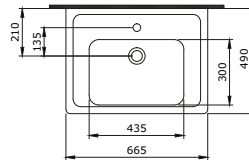

1008-001-0126

Taormina Pro Etajerli Lavabo 85 cm
Taormina Pro Washbasin 85 cm
Taormina Pro Lavabo 85 cm

1009-001-0126

Taormina Arch Etajerli Lavabo 65 cm
Taormina Arch Vanity Basin 65 cm
Taormina Arch Lavabo da Incasso 65 cm