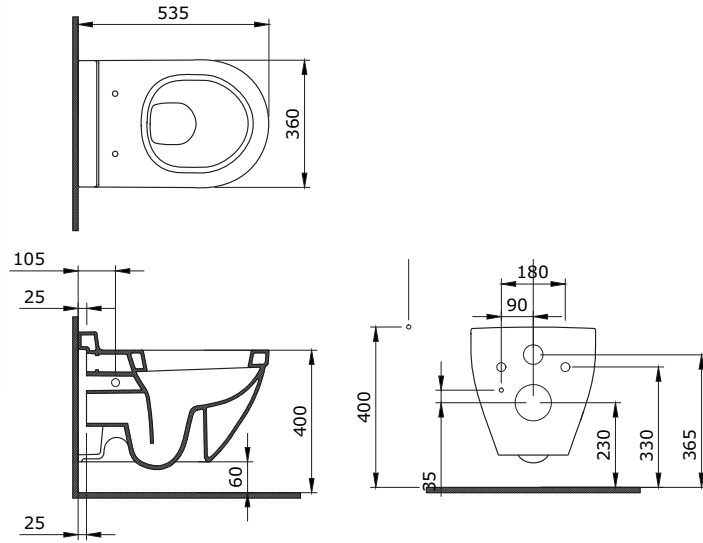

1012-001-0129

Taormina Arch Asma Klozet
Taormina Arch Wall Hung Toilet
Taormina Arch Vaso Sospeso

1013-001-0125

Vessel Yatay Çanak Lav. 72 cm
Vessel Horizontal Bowl 72 cm
Vessel Lavabo da Appoggio Orizzontale 72 cm