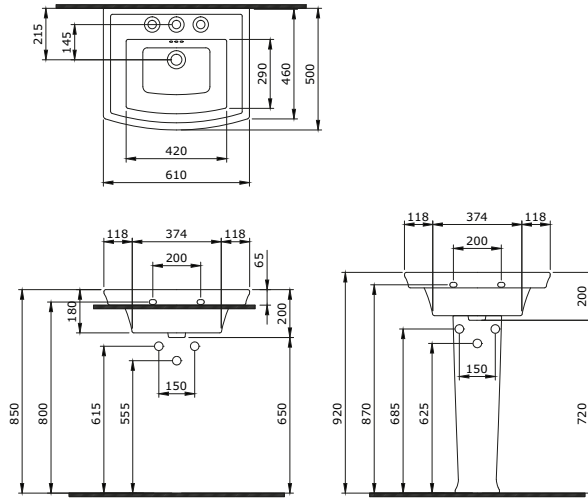

1127-061-0127

Lavita Lavabo 60cm
Lavita Washbasin 60cm
Lavita Lavabo 60cm

- 061
- 002
- 004
- 005
- 014