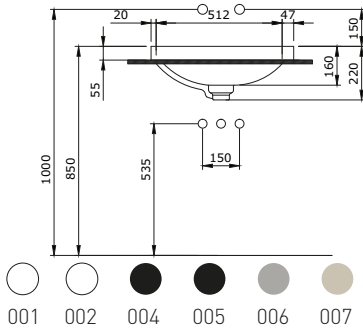

1111-001-0126

Milano Etejarli Çift Lavabo 120 cm
Milano Double Vanity Basin 120 cm
Milano Lavabo a Incasso Doppio 120 cm

1112-001-0125

Etna Tezgah Üstü Lavabo
Etna Semi Recessed Basin
Etna Lavabo da Semincasso

1113-001-0126

Milano Etajerli Lavabo 80 cm
Milano Vanity Basin 80 cm
Milano Lavabo a Incasso 80 cm