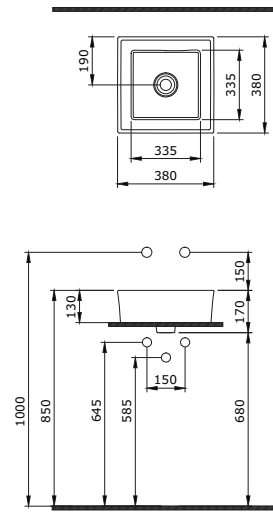

- 001
- 002
- 004
- 005
- 006
- 007
- 010
- 011
- 012
- 014
- 019
- 020
- 021
- 025
- 026
- 027
- 029
- 032
- 033
- 069
- 070