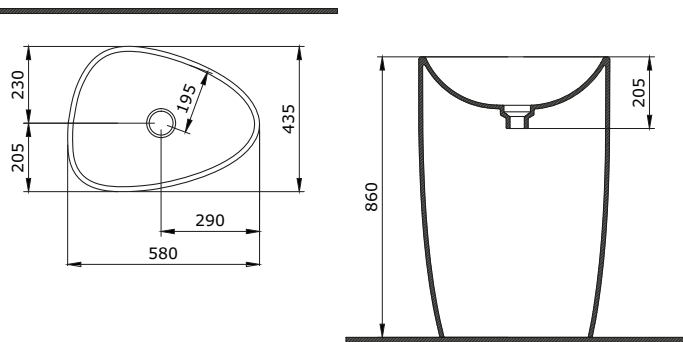

1074-001-0126

Firenze Batarya Banklı Çanak Lavabo
Firenze Bowl with Faucet Bank
Firenze Lavabo da Appoggio Su Ripiano