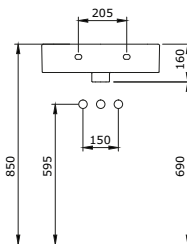

Venezia Çanak Lavabo 40 cm
 Venezia Bowl 40 cm
 Venezia Lavabo da Appoggio 40cm

1121-001-0120

Taormina Arch Asma Bide
 Taormina Arch Wall Hung Bidet
 Taormina Arch Bidet Sospeso

1122-001-0126

Parma Lavabo 50 cm
 Parma Washbasin 50 cm
 Parma Lavabo 50 cm