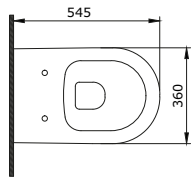

1413-001-0120

Strata Asma Bide
Strata Wall Hung Bidet
Strata Bidet Sospeso

1414-001-0125

Strata Lavabo 60 cm
Strata Bowl 60 cm
Strata Lavabo da Appoggio 60 cm

1416-001-0129

V-Tondo Rimless Asma Klozet 54 cm
 V-Tondo Rimless Wall Hung Toilet 54 cm
 V-Tondo Rimless Vaso Sospeso 54 cm