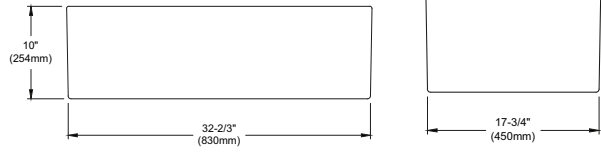

1137-001-0120

Classico 24
Tezgah Önü Tek Göz Mutfak Eviyesi 60 cm
Apron Front Single Bowl Kitchen Sink 60 cm
Lavello Con Vasca Singola Frontale 60 cm

1138-001-0120

Classico 30
Tezgah Önü Tek Göz Mutfak Eviyesi 80 cm
Apron Front Single Bowl Kitchen Sink 80 cm
Lavello Con Vasca Singola Frontale 80 cm