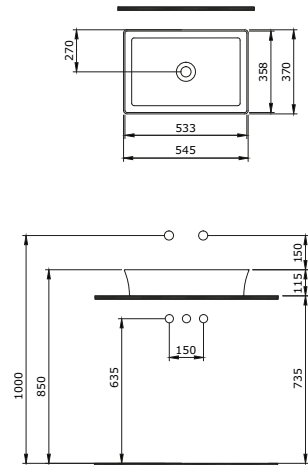

1451-001-0129

Rimless Asma Klozet
Rimless Wall Hung Toilet
Rimless Vaso Sospeso