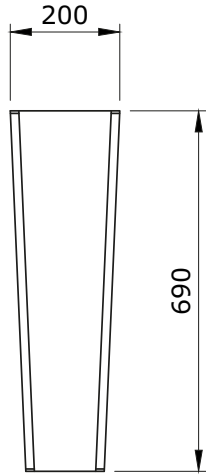

1002-001-0320
Taormina Kolon Ayak
Taormina Pedestal
Taormina Colonna

○
001