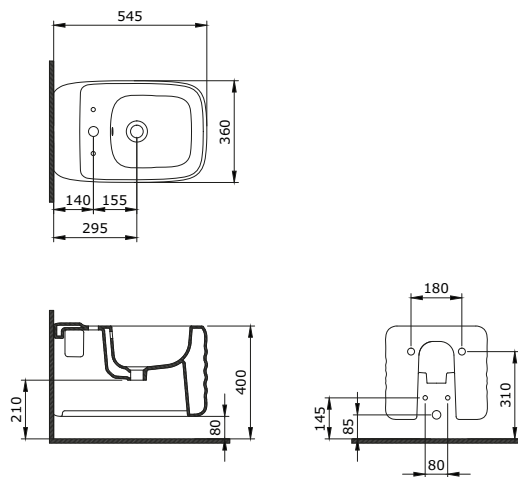

1410-001-0120
 New Age Asma Bide
 New Age Wall Hung Bidet
 New Age Bidet Sospeso

1411-001-0125
 New Age Lavabo 55 cm
 New Age Bowl 55 cm
 New Age Lavabo da Appoggio 55 cm

1412-001-0129

Strata Asma Klozet
Strata Wall Hung Toilet
Strata Vaso Sospeso