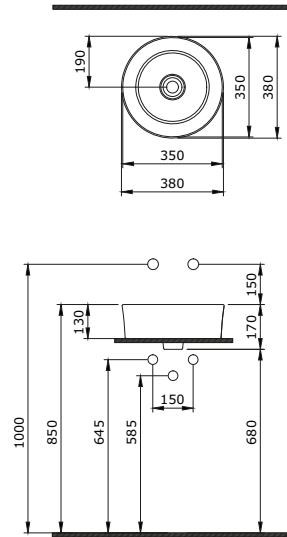

- 001
- 002
- 004
- 005
- 006
- 007
- 010
- 011
- 012
- 014
- 019
- 020
- 021
- 025
- 026
- 027
- 029
- 032
- 033
- 069
- 070