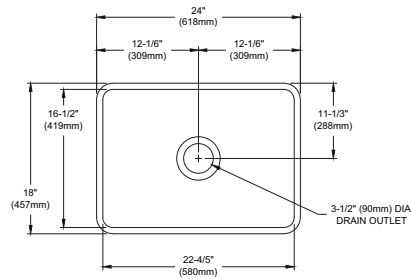

1128-061-0320

Lavita Kolon Ayak
 Lavita Column Leg
 Lavita Colonna

- 061
- 002
- 004
- 005
- 014

1136-001-0120

Classico 20
Tezgah Önü Tek Göz Mutfak Eviyesi 50 cm
Apron Front Single Bowl Kitchen Sink 50 cm
Lavello Con Vasca Singola Frontale 50 cm