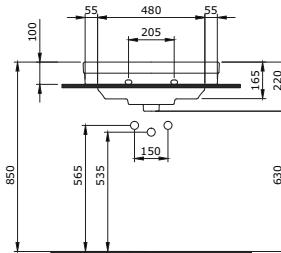

1021-001-0126

Vessel Batarya Banklı Çanak Lavabo 72 cm
Vessel Bowl with Faucet Bank 72 cm
Vessel Lavabo da Appoggio su Ripiano 72 cm

1040-061-0127

Verona Lavabo 70cm
Verona Washbasin 70cm
Verona Lavabo 70cm