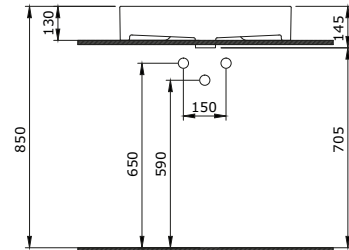

1365-001-0126

Milano 120 cm Soldan Etajerli Lavabo
Milano 120 cm Washbasin with Shelves on the Left
Milano Lavabo a Incasso a Destra 120 cm

1375-001-0129

Milano Asma Klozet
Milano Wall Hung Toilet Bowl
Milano Vaso Sospeso