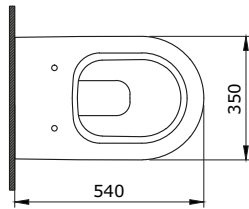

1365-001-0126

Milano 120 cm Soldan Etajerli Lavabo
Milano 120 cm Washbasin with Shelves on the Left
Milano Lavabo a Incasso a Destra 120 cm

1375-001-0129

Milano Asma Klozet
Milano Wall Hung Toilet Bowl
Milano Vaso Sospeso