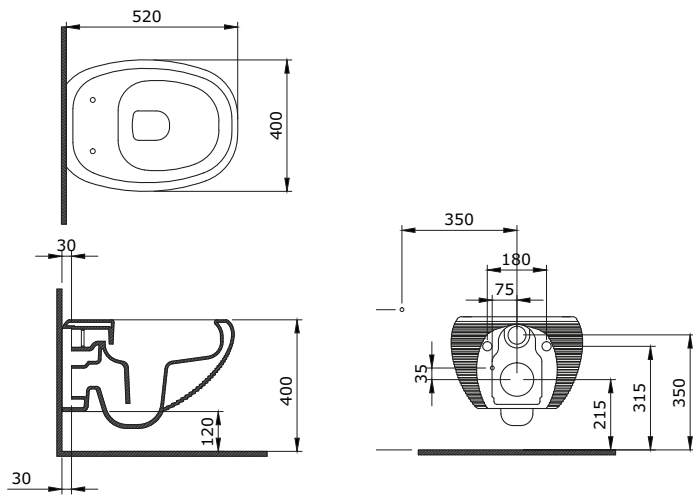

1410-001-0120
 New Age Asma Bide
 New Age Wall Hung Bidet
 New Age Bidet Sospeso

1411-001-0125
 New Age Lavabo 55 cm
 New Age Bowl 55 cm
 New Age Lavabo da Appoggio 55 cm

1412-001-0129

Strata Asma Klozet
Strata Wall Hung Toilet
Strata Vaso Sospeso