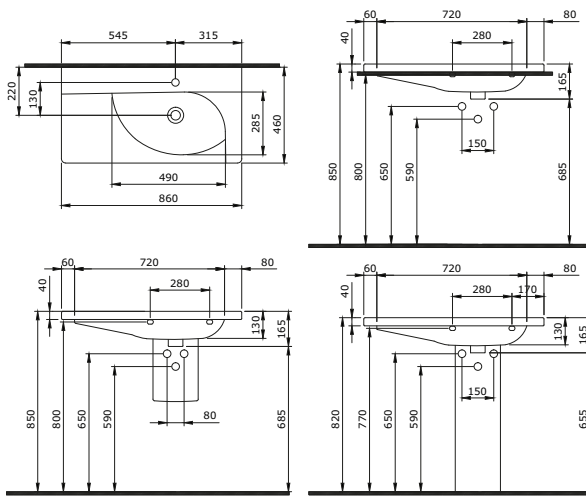

1019-001-0120

Taormina Arch Yerden Bide
Taormina Arch Floorstanding Bidet
Taormina Arch Bidet a Terra

1020-001-0126

Taormina Arch Etajerli Lavabo 86 cm
Taormina Arch Vanity Basin 86 cm
Taormina Arch Lavabo da Incasso 86 cm