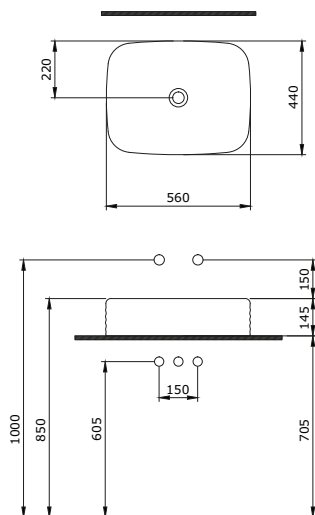

1410-001-0120
 New Age Asma Bide
 New Age Wall Hung Bidet
 New Age Bidet Sospeso

1411-001-0125
 New Age Lavabo 55 cm
 New Age Bowl 55 cm
 New Age Lavabo da Appoggio 55 cm

1412-001-0129

Strata Asma Klozet
Strata Wall Hung Toilet
Strata Vaso Sospeso