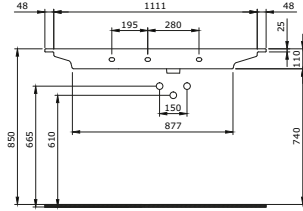

1526-001-0126

Milano Yarım Tezgah 56x43 cm
Milano Half Counter 56x43 cm
Milano Semi Incasso 56x43 cm

001

1305-001-0126

Milano 120 cm Sağdan Etajerli Lavabo
Milano 120 cm Washbasin with Shelves on the Right
Milano Lavabo a Incasso a Sinistra 120 cm