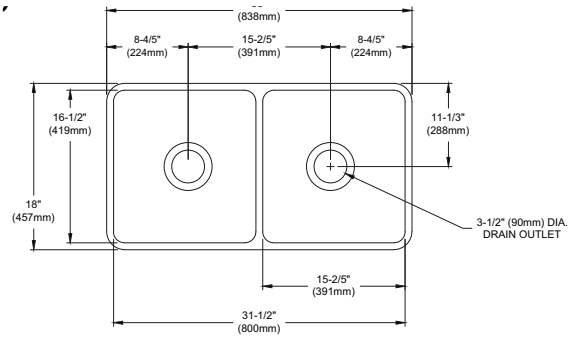

1137-001-0120

Classico 24
Tezgah Önü Tek Göz Mutfak Eviyesi 60 cm
Apron Front Single Bowl Kitchen Sink 60 cm
Lavello Con Vasca Singola Frontale 60 cm

1138-001-0120

Classico 30
Tezgah Önü Tek Göz Mutfak Eviyesi 80 cm
Apron Front Single Bowl Kitchen Sink 80 cm
Lavello Con Vasca Singola Frontale 80 cm