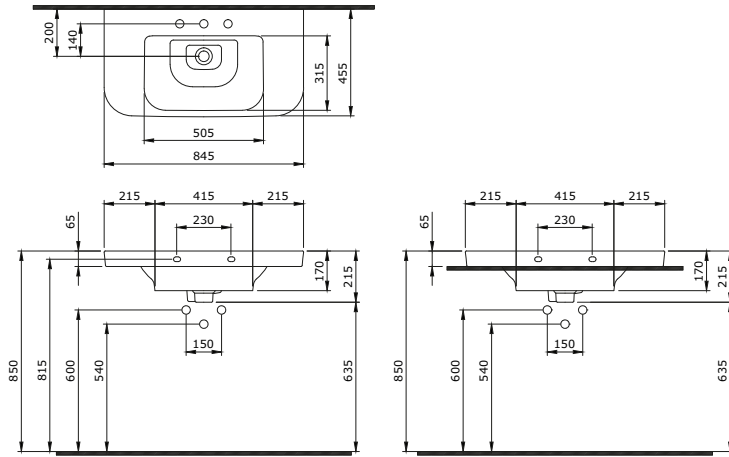

1216-062-0126

Milano Lavabo 50 cm
Milano Washbasin 50 cm
Milano Lavabo 50 cm

1231-061-0126

Speciale Lavabo 85 cm
Speciale Washbasin 85 cm
Speciale Lavabo 85 cm

○
061

1232-061-0132

Speciale Lavabo 120 cm
Speciale Washbasin 120 cm
Speciale Lavabo 120 cm