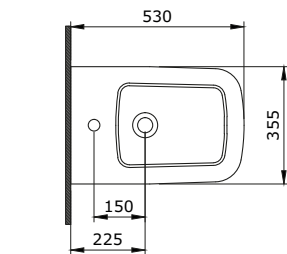

1125-001-0120
Scala Asma Bide
Scala Wall Hung Bidet
Scala Bidet Sospeso

- 001
- 002
- 004
- 005
- 006
- 007
- 010
- 011
- 012
- 014
- 019
- 020
- 021
- 025
- 026
- 027
- 029
- 032
- 033
- 069