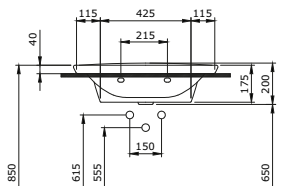

1041-061-0127

Verona Lavabo 60cm
Verona Washbasin 60cm
Verona Lavabo 60cm

1042-061-0320

Verona Kolon Ayak 1040-1041 Uyumlu
Verona Column Leg 1040-1041 Suitable
Verona Gamba Colonna Compatibile 1040-1041

1043-061-0126