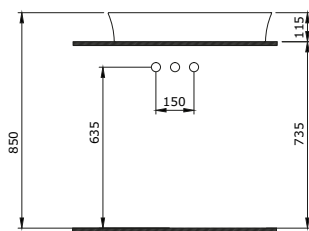

1478-001-0125

Sottile Yuvarlak Çanak Lavabo 38 cm
Sottile Round Bowl 38 cm
Sottile Lavabo da Appoggio Rotondo 38 cm