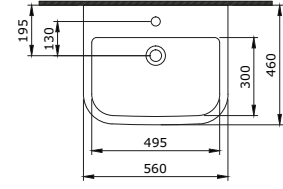

1526-001-0126

Milano Yarım Tezgah 56x43 cm
Milano Half Counter 56x43 cm
Milano Semi Incasso 56x43 cm

001

1305-001-0126

Milano 120 cm Sağdan Etajerli Lavabo
Milano 120 cm Washbasin with Shelves on the Right
Milano Lavabo a Incasso a Sinistra 120 cm