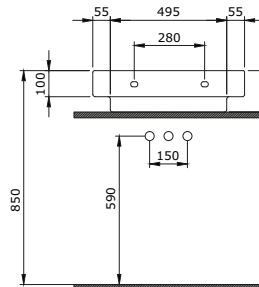

1075-001-0125

Etna Monoblok Lavabo
Etna Monoblock Washbasin
Etna Lavabo Monoblocco

1076-001-0126

Scala Tezgah Üstü Lavabo 48 cm
Scala Countertop Basin 48 cm
Scala Lavabo da Appoggio 48 cm

001

1077-001-0126