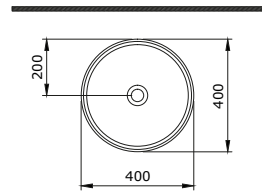

1121-001-0120

Taormina Arch Asma Bide
Taormina Arch Wall Hung Bidet
Taormina Arch Bidet Sospeso