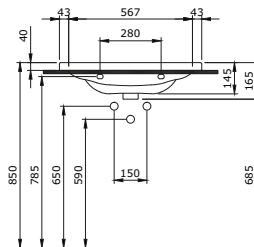

1008-001-0126

Taormina Pro Etajerli Lavabo 85 cm
Taormina Pro Washbasin 85 cm
Taormina Pro Lavabo 85 cm

1009-001-0126

Taormina Arch Etajerli Lavabo 65 cm
Taormina Arch Vanity Basin 65 cm
Taormina Arch Lavabo da Incasso 65 cm