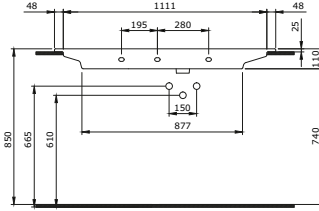

1526-001-0126

Milano Yarım Tezgah 56x43 cm
Milano Half Counter 56x43 cm
Milano Semi Incasso 56x43 cm

001

1305-001-0126

Milano 120 cm Sağdan Etajerli Lavabo
Milano 120 cm Washbasin with Shelves on the Right
Milano Lavabo a Incasso a Sinistra 120 cm