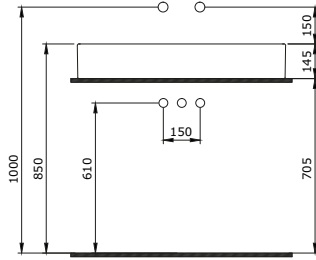

1010-001-0125

Venezia Çanak Lavabo
Venezia Bowl
Venezia Lavabo da Appoggio

1012-001-0129

Taormina Arch Asma Klozet
 Taormina Arch Wall Hung Toilet
 Taormina Arch Vaso Sospeso

1013-001-0125

Vessel Yatay Çanak Lav. 72 cm
 Vessel Horizontal Bowl 72 cm
 Vessel Lavabo da Appoggio Orizzontale 72 cm