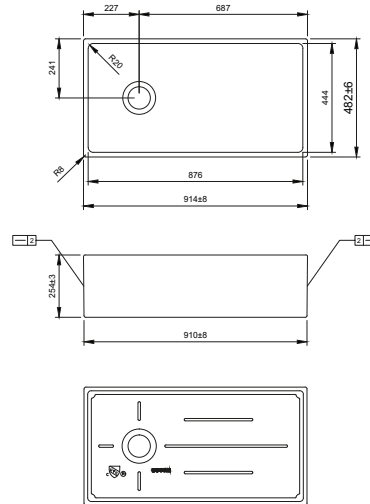

001 005 006 011 014 020 025

1350

Tezgah Önü Çift Göz Mutfak Eviyesi 91 cm
Apron Front Double Bowl Kitchen Sink 91 cm
Con Vasca Doppio Frontale 91 cm

1352

Tezgah Önü Mutfak Eviyesi 85 cm
Apron Front Single Bowl Kitchen Sink 85 cm
Con Vasca Singola Frontale 85 cm