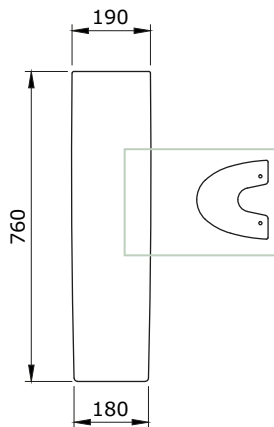

1044-061-0320

Verona Kolon Ayak
Verona Ppedestal
Verona Colonna