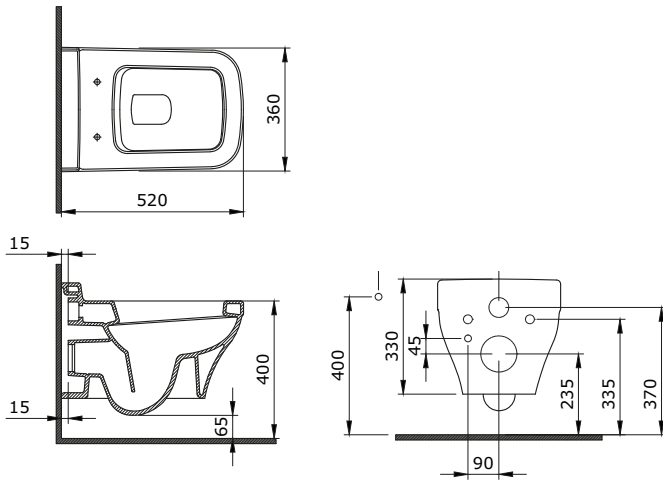

1079-001-0126

Scala Tezgah Üstü Lavabo 100 cm
Scala Countertop Basin 100 cm
Scala Lavabo da Appoggio 100 cm

○
001

1080-001-0129

Scala Asma Klozet
Scala Wall Hung Toilet Bowl
Scala Vaso Sospeso

1081-001-0120

Taormina Pisuvar Ara Bölme
Taormina Urinal Partition
Taormina Parete Divisoria Orinatoio