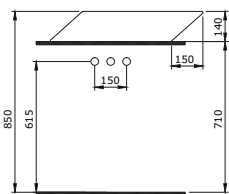

1019-001-0120

Taormina Arch Yerden Bide
Taormina Arch Floorstanding Bidet
Taormina Arch Bidet a Terra

1020-001-0126

Taormina Arch Etajerli Lavabo 86 cm
Taormina Arch Vanity Basin 86 cm
Taormina Arch Lavabo da Incasso 86 cm

1021-001-0126

Vessel Batarya Banklı Çanak Lavabo 72 cm
Vessel Bowl with Faucet Bank 72 cm
Vessel Lavabo da Appoggio su Ripiano 72 cm