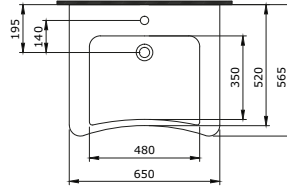

1139-001-0120

Classico 33d

Tezgah Önü Çift Göz Mutfak Eviyesi 85 cm

Apron Front Double Bowl Kitchen Sink 85 cm

Lavello Con Vasca Doppia Frontale 85 cm