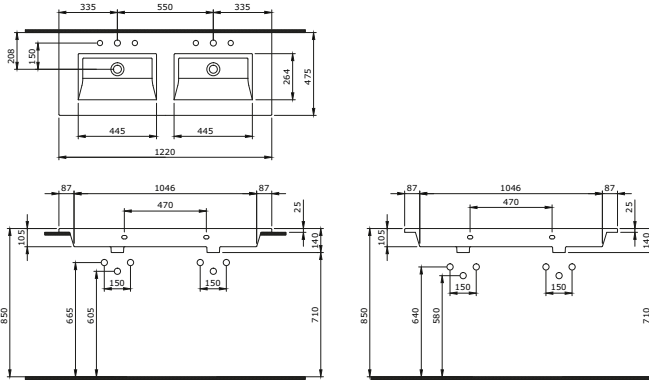

1105-001-0126

Milano Etajerli Lavabo 100 cm
 Milano Vanity Basin 100 cm
 Milano Lavabo a Incasso 100 cm

1111-001-0126

Milano Etejarli Çift Lavabo 120 cm
Milano Double Vanity Basin 120 cm
Milano Lavabo a Incasso Doppio 120 cm