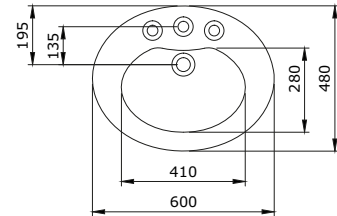

1047-061-0127

Verona Lavabo 70 cm
Verona Washbasin 70 cm
Verona Lavabo 70 cm