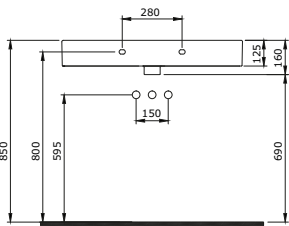

1124-001-0126
Parma Lavabo 85 cm
Parma Washbasin 85 cm
Parma Lavabo 85 cm

○
001