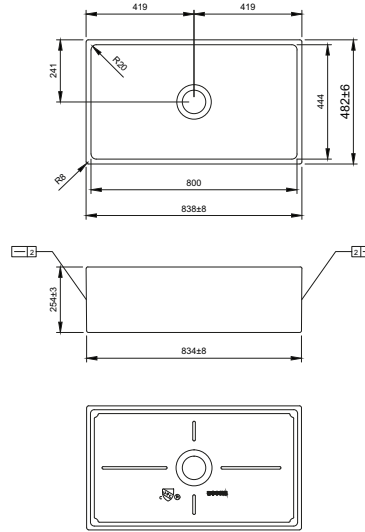

1350

Tezgah Önü Çift Göz Mutfak Eviyesi 91 cm
Apron Front Double Bowl Kitchen Sink 91 cm
Con Vasca Doppio Frontale 91 cm