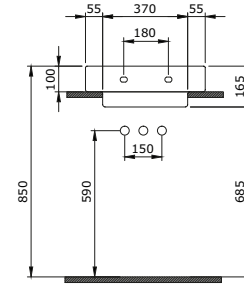

1076-001-0126

Scala Tezgah Üstü Lavabo 48 cm
Scala Countertop Basin 48 cm
Scala Lavabo da Appoggio 48 cm

001

1077-001-0126

Scala Tezgah Üstü Lavabo 60 cm
Scala Countertop Basin 60 cm
Scala Lavabo da Appoggio 60 cm

001

1078-001-0126

Scala Tezgah Üstü Lavabo 80 cm
Scala Countertop Basin 80 cm
Scala Lavabo da Appoggio 80 cm

001