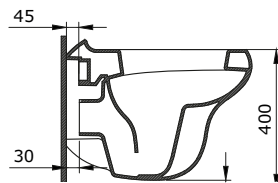

1165-001-0126

Fenice Etajerli Lavabo 90 cm
Fenice Vanity Basin 90 cm
Fenice Lavabo da Incasso 90 cm