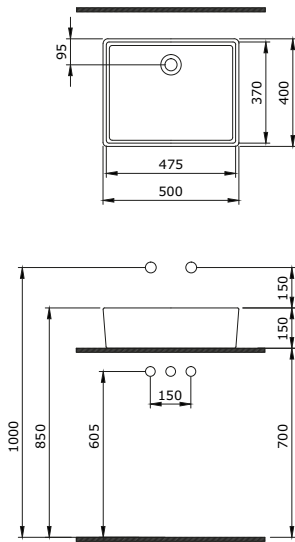

1175-1231-1232

Speciale Lavabo 55 cm
 Speciale Washbasin 55 cm
 Speciale Lavabo 55 cm

- 061

1177-001-0129

Lavita Asma Klozet
Lavita Wall Hung Toilet
Lavita Vaso Sospeso

1215-062-0125

Milano Çanak Lavabo 50 cm
Milano Bowl 50 cm
Milano Lavabo da Appoggio 50 cm