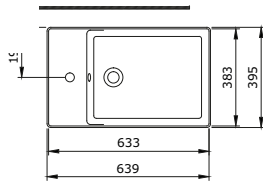

1478-001-0125

Sottile Yuvarlak Çanak Lavabo 38 cm
Sottile Round Bowl 38 cm
Sottile Lavabo da Appoggio Rotondo 38 cm