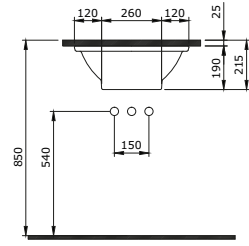

Verona Lavabo 70 cm
Verona Washbasin 70 cm
Verona Lavabo 70 cm

1044-061-0320

Verona Kolon Ayak
Verona Ppedestal
Verona Colonna

1045-061-0126

Verona Lavabo 65 cm
Verona Washbasin 65cm
Verona Lavabo 65 cm

1046-061-0126