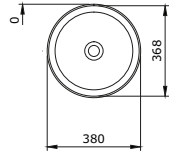

1476-001-0125

Sottile Dikdörtgen Çanak Lavabo 55x38 cm
Sottile Vertical Bowl 55x38 cm
Sottile Lavabo da Appoggio 55x38 cm

1477-001-0125

Sottile Kare Lavabo 38x38 cm
Sottile Square Washbasin 38x38 cm
Sottile Lavabo Quadrato 38x38cm