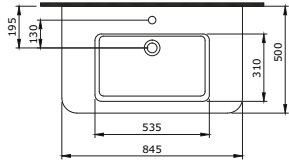

1124-001-0126
Parma Lavabo 85 cm
Parma Washbasin 85 cm
Parma Lavabo 85 cm

○
001