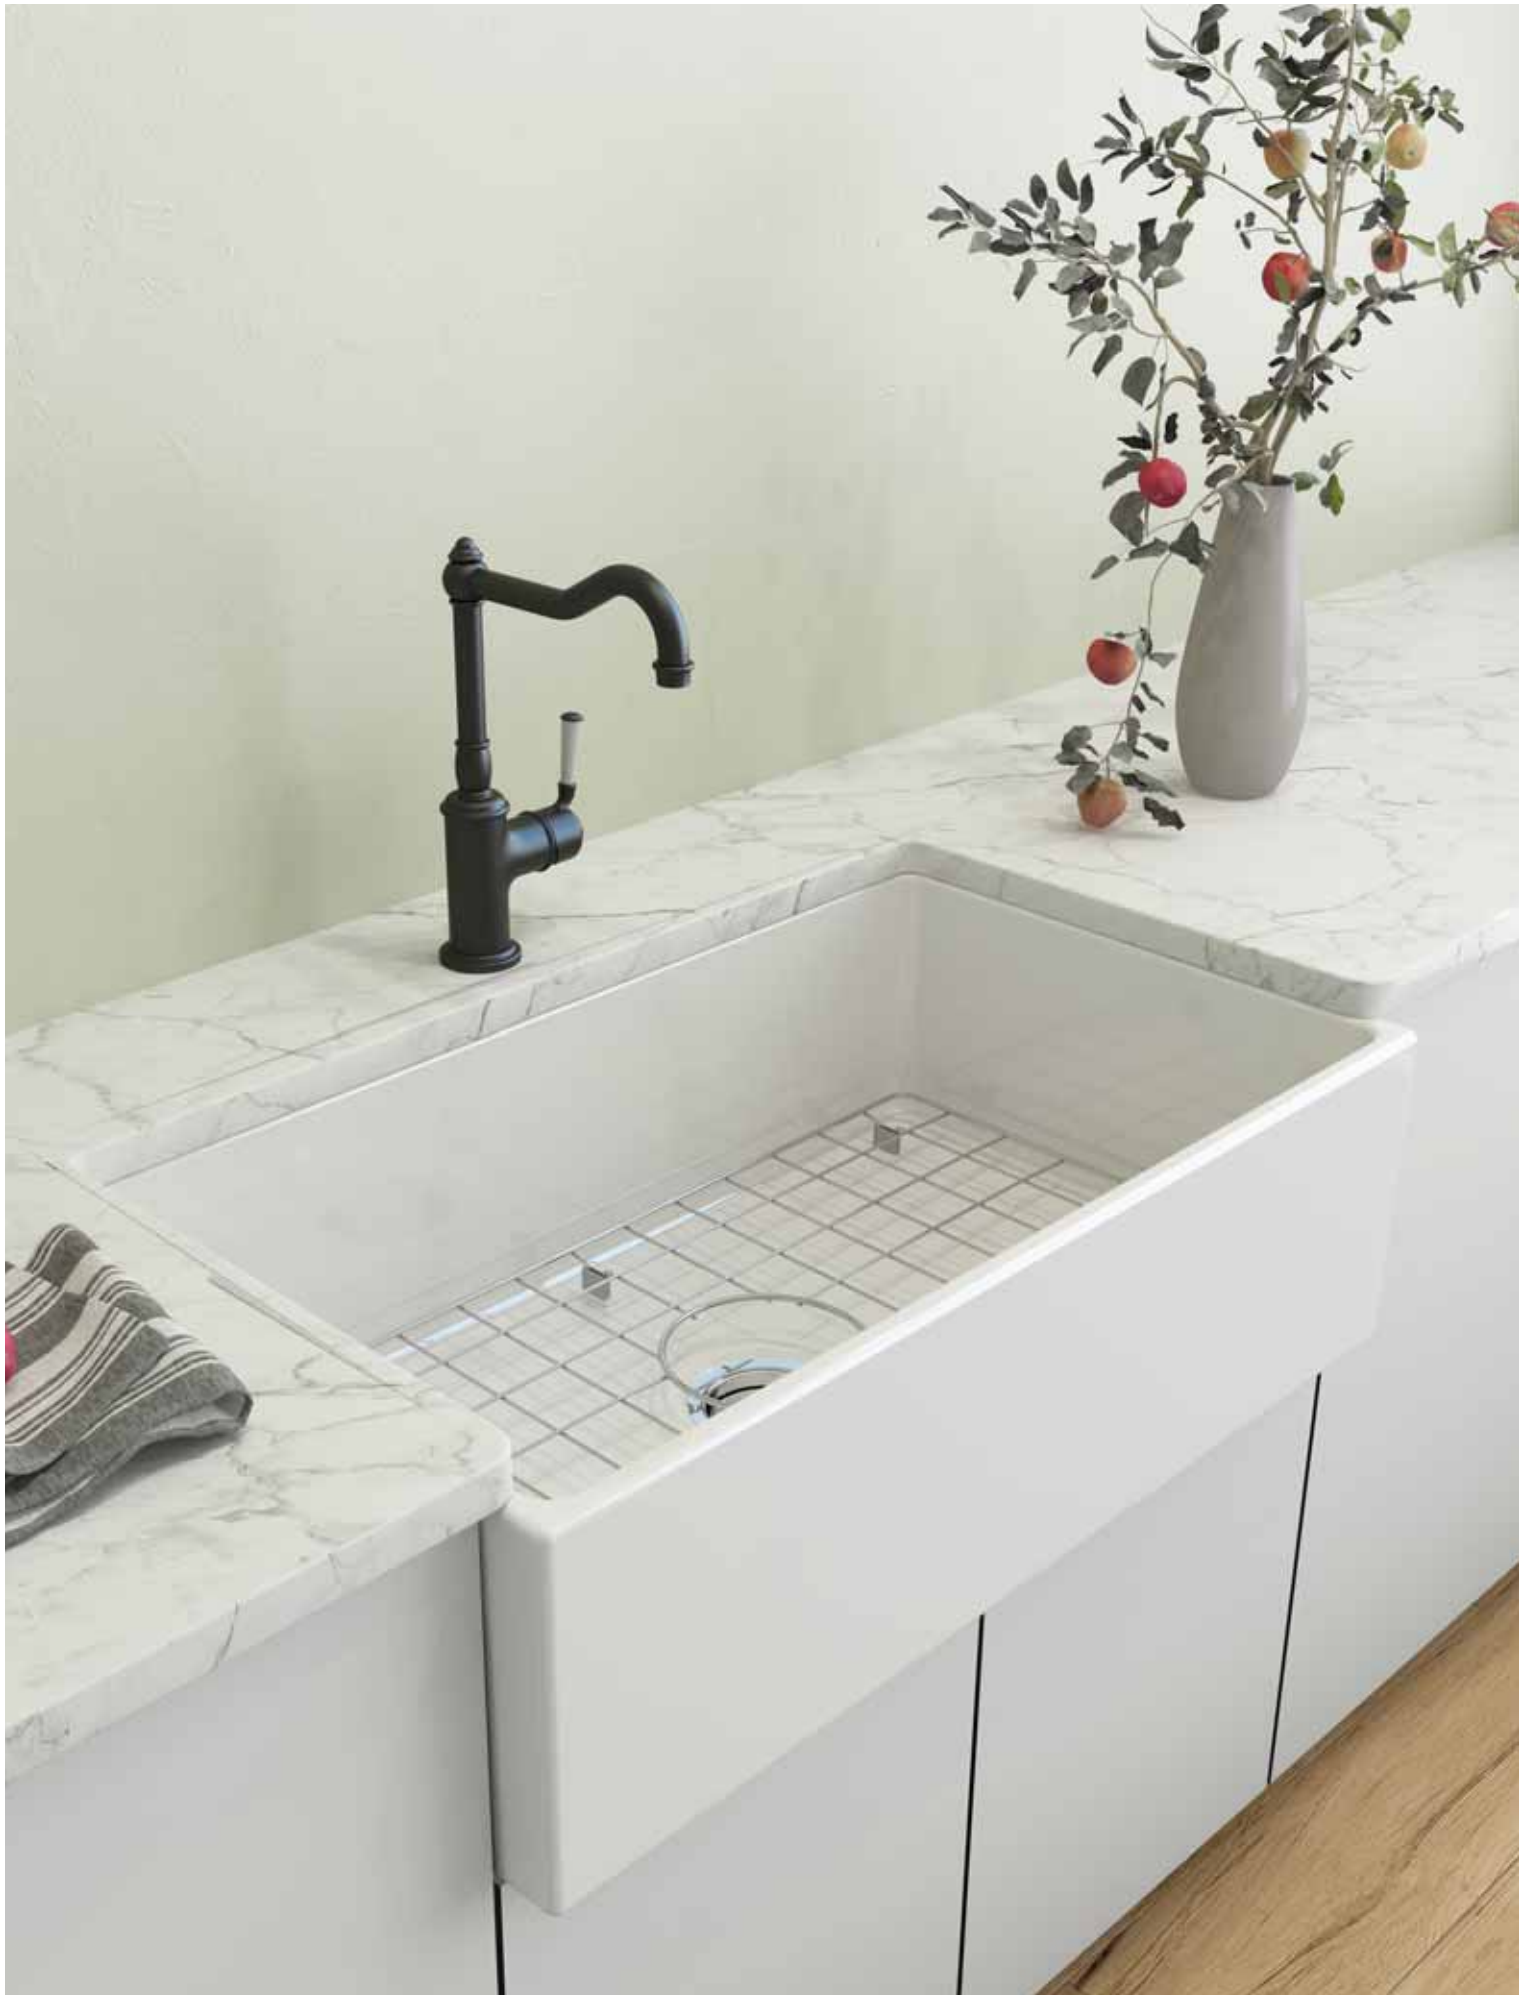

CONTEMPO

1346-xxx-0120

Tezgah Önü Mutfak Eviyesi 76 cm

Apron Front Single Bowl Kitchen Sink 76 cm

Con Vasca Singola Frontale 76 cm

1350-xxx-0120

Tezgah Önü Çift Göz Mutfak Eviyesi 91 cm
Apron Front Double Bowl Kitchen Sink 91 cm
Con Vasca Doppio Frontale 91 cm