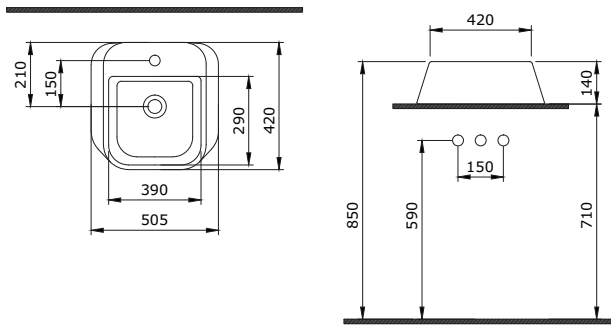

1049-061-0320

Verona Kolon Ayak 1047 Uyumlu
Verona Column Leg 1047 Suitable
Verona Gamba Colonna Compatibile Con 1047

1074-001-0126

Firenze Batarya Banklı Çanak Lavabo
Firenze Bowl with Faucet Bank
Firenze Lavabo da Appoggio Su Ripiano

1075-001-0125

Etna Monoblok Lavabo
Etna Monoblock Washbasin
Etna Lavabo Monoblocco