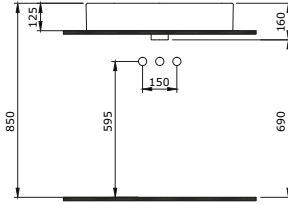

Venezia Çanak Lavabo 40 cm
 Venezia Bowl 40 cm
 Venezia Lavabo da Appoggio 40cm

1121-001-0120

Taormina Arch Asma Bide
 Taormina Arch Wall Hung Bidet
 Taormina Arch Bidet Sospeso

1122-001-0126

Parma Lavabo 50 cm
 Parma Washbasin 50 cm
 Parma Lavabo 50 cm