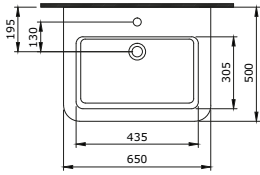

Venezia Çanak Lavabo 40 cm
 Venezia Bowl 40 cm
 Venezia Lavabo da Appoggio 40cm

1121-001-0120

Taormina Arch Asma Bide
 Taormina Arch Wall Hung Bidet
 Taormina Arch Bidet Sospeso

1122-001-0126

Parma Lavabo 50 cm
 Parma Washbasin 50 cm
 Parma Lavabo 50 cm