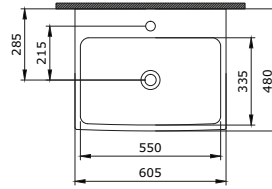

1075-001-0125

Etna Monoblok Lavabo
Etna Monoblock Washbasin
Etna Lavabo Monoblocco

1076-001-0126

Scala Tezgah Üstü Lavabo 48 cm
Scala Countertop Basin 48 cm
Scala Lavabo da Appoggio 48 cm

001

1077-001-0126