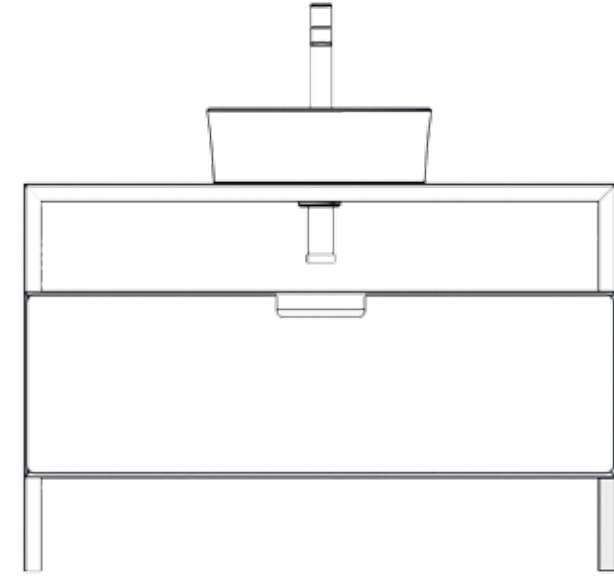

En: 100 Boy: 70 Derinlik: 50
Tek çekmeceli
Masif

Width: 100 Height: 70 Depth: 50
Single drawer
Solid

Lunghezza: 100 Altezza: 70 Profondità: 50
Cassetto singolo
Legno massiccio