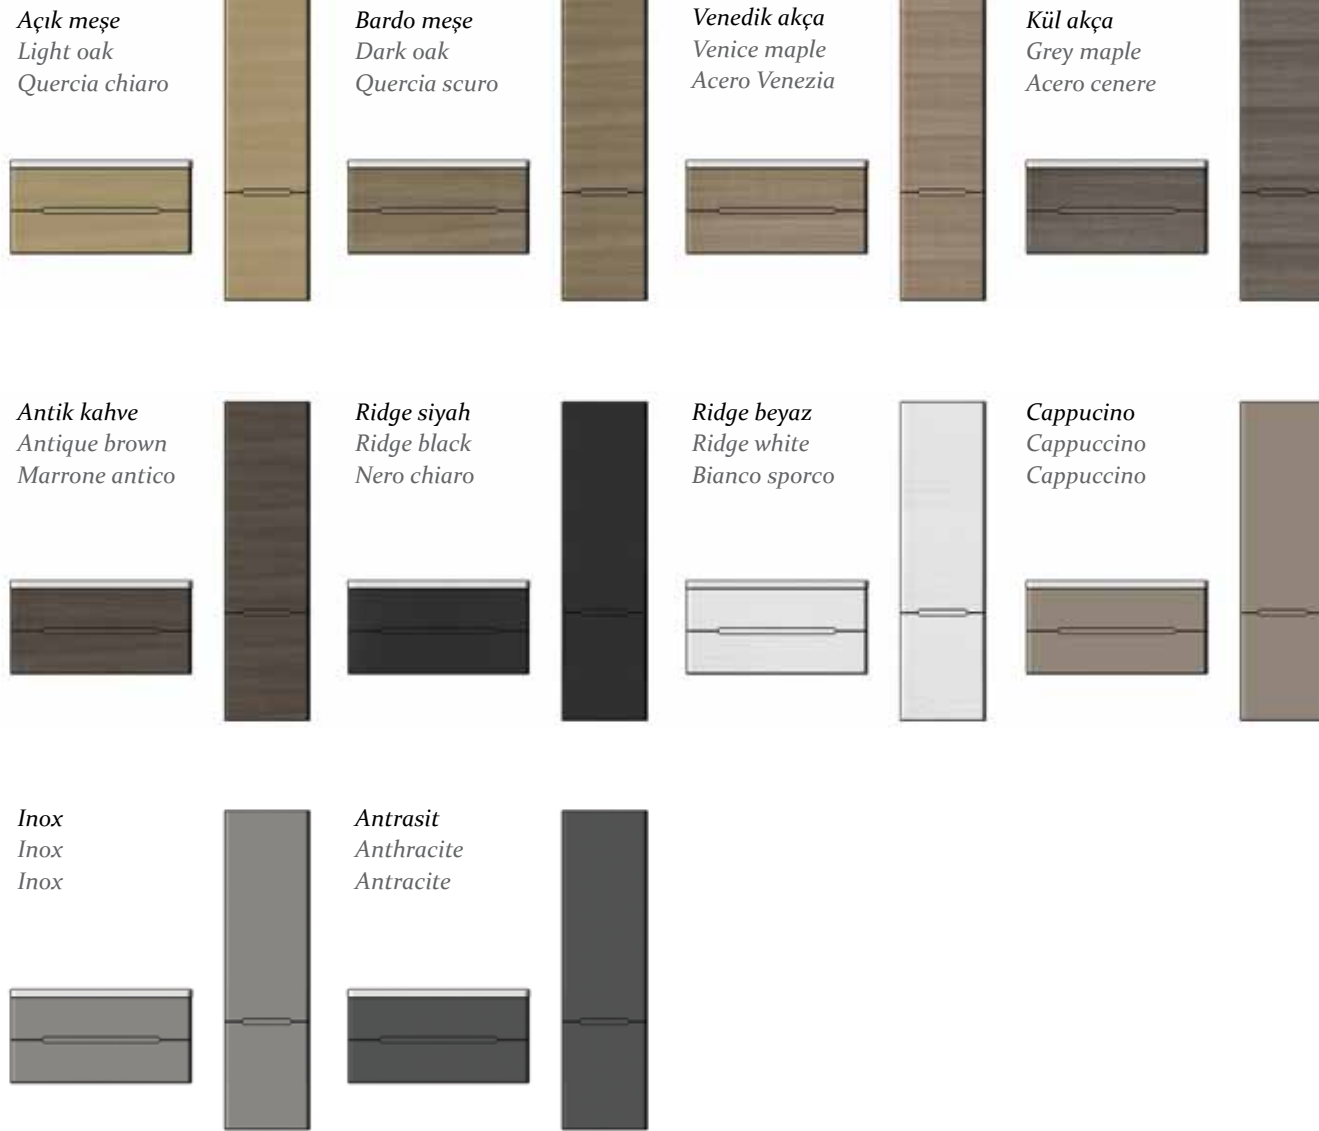

7002 TAORMINA PRO

En: 85 Boy: 45 Derinlik: 49
Orta freze çift çekmeceli
Termoform kaplama
1008 Etejerli lavabo

Width: 85 Height: 45 Depth: 49
Middle cut double drawers
Thermoform coating
1008 Washbasin with shelf

Larghezza: 85 Altezza: 45 Profondità: 49
Cassetto doppio con fregio mediano
Rivestimento termoform
1008 Lavabo a incasso

En: 105 Boy: 45 Derinlik: 49
Orta freze çift çekmeceli
Termoform kaplama
118 Etejerli lavabo

Width: 105 Height: 45 Depth: 49
Middle cut double drawers
Thermoform coating
118 Washbasin with shelf

Larghezza: 105 Altezza: 45 Profondità: 49
Doppio cassetto con fregio mediano
Rivestimento Termoform
118 Lavabo a incasso

En: 105 Boy: 45 Derinlik: 49
Kulplu çift çekmece + kapaklı
Termoform kaplama
118 Etejerli lavabo

Width: 105 Height: 45 Depth: 49
Double drawers with handle + cover
Thermoform coating
118 Washbasin with shelf

Larghezza: 105 Altezza: 45 Profondità: 49
Doppio cassetto con maniglia + anta
Rivestimento Termoform
118 Lavabo a incasso