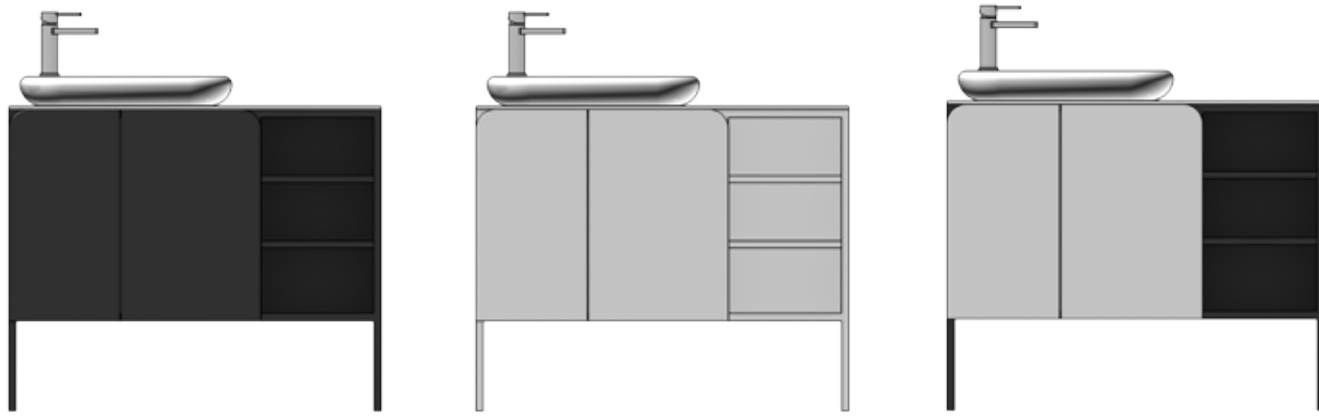

7017 PALERMO

Siyah
Black
Nero

Beyaz
White
Bianco

Siyah/Beyaz
Black/White
Nero/Bianco