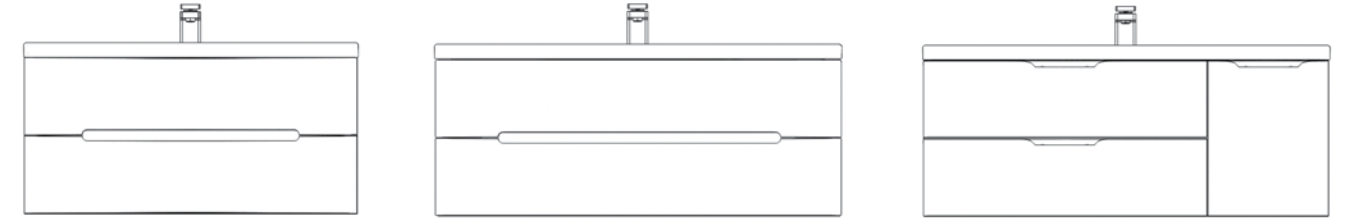

7002 TAORMINA PRO

En: 85 Boy: 45 Derinlik: 49
Orta freze çift çekmeceli
Termoform kaplama
1008 Etejerli lavabo

Width: 85 Height: 45 Depth: 49
Middle cut double drawers
Thermoform coating
1008 Washbasin with shelf

Larghezza: 85 Altezza: 45 Profondità: 49
Cassetto doppio con fregio mediano
Rivestimento termoform
1008 Lavabo a incasso

En: 105 Boy: 45 Derinlik: 49
Orta freze çift çekmeceli
Termoform kaplama
118 Etejerli lavabo

Width: 105 Height: 45 Depth: 49
Middle cut double drawers
Thermoform coating
118 Washbasin with shelf

Larghezza: 105 Altezza: 45 Profondità: 49
Doppio cassetto con fregio mediano
Rivestimento Termoform
118 Lavabo a incasso

En: 105 Boy: 45 Derinlik: 49
Kulplu çift çekmece + kapaklı
Termoform kaplama
118 Etejerli lavabo

Width: 105 Height: 45 Depth: 49
Double drawers with handle + cover
Thermoform coating
118 Washbasin with shelf

Larghezza: 105 Altezza: 45 Profondità: 49
Doppio cassetto con maniglia + anta
Rivestimento Termoform
118 Lavabo a incasso