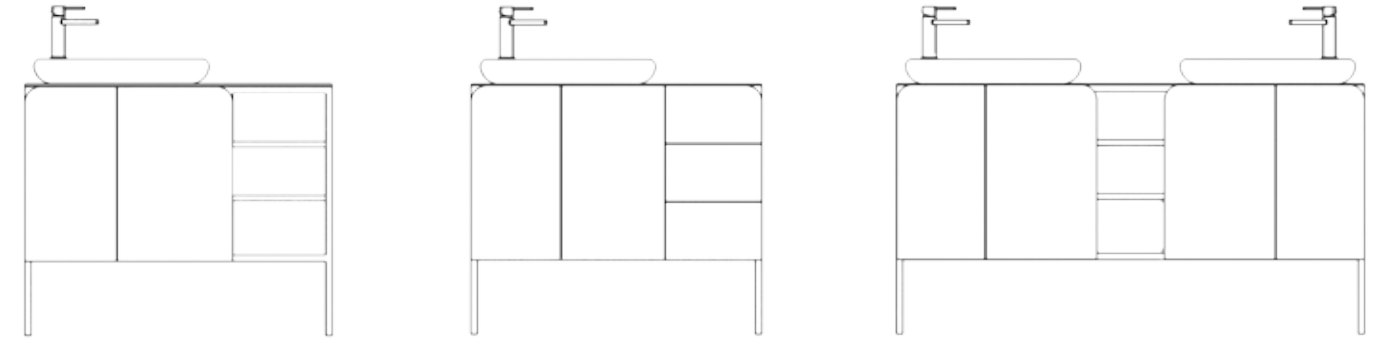

En: 100 Boy: 79 Derinlik: 50
Çift kapaklı + üç raflı
Termoform Kaplama

Width: 100 Height: 79 Depth: 50
Double covers + three shelves
Thermoform Coating

Larghezza: 100 Altezza: 79 Profondità: 50
Doppia anta + tre ripiani
Rivestimento Termoform

En: 100 Boy: 79 Derinlik: 50
Çift kapaklı + üç çekmeceli
Termoform Kaplama

Width: 100 Height: 79 Depth: 50
Double covers + three drawers
Thermoform Coating

Larghezza: 100 Altezza: 79 Profondità: 50
Doppia anta + tre cassetti
Rivestimento Termoform

En: 145 Boy: 79 Derinlik: 50
Dört kapaklı + üç raflı
Termoform Kaplama

Width: 100 Height: 79 Depth: 50
Four covers + three shelves
Thermoform Coating

Larghezza: 100 Altezza: 79 Profondità: 50
Quattro Ante + tre scaffali
Rivestimento Termoform