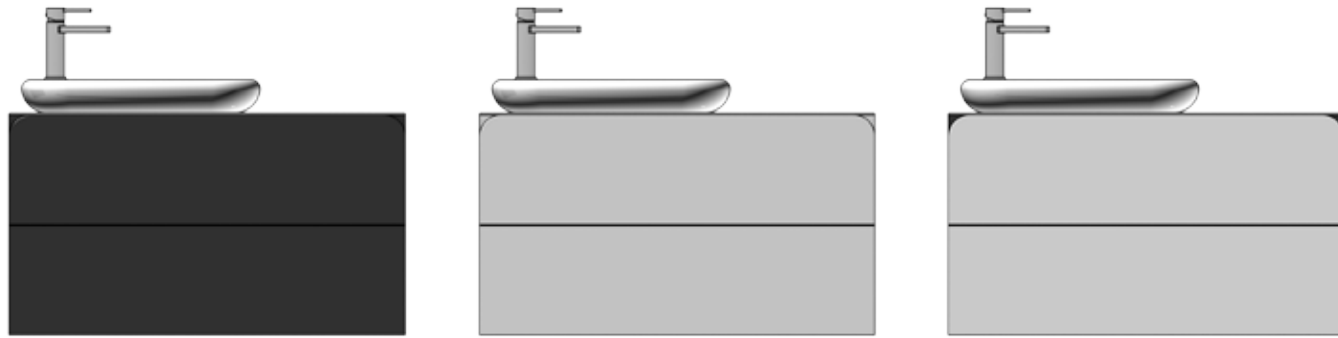

7018 BERGAMO

Siyah
Black
Nero

Beyaz
White
Bianco

Siyah/Beyaz
Black/White
Nero/Bianco