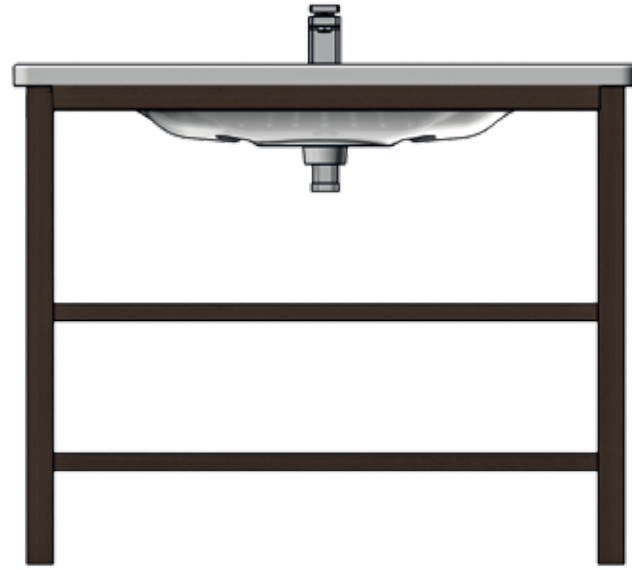

7015 OTTIMO

Ceviz
Walnut
Noce