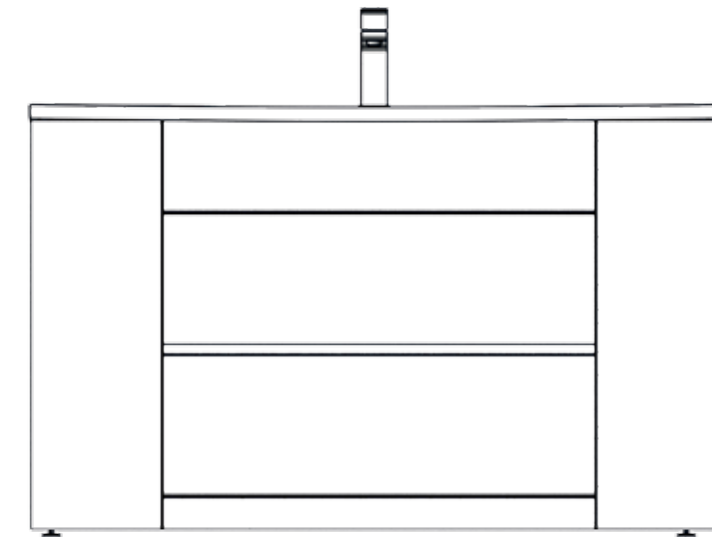

En: 103 Boy: 83 Derinlik: 48
Çift çekmeceli
Masif

Width: 103 Height: 83 Depth: 48
Double drawers
Solid

Larghezza: 103 Altezza: 83 Profondità: 48
Doppio cassetto
Legno massiccio