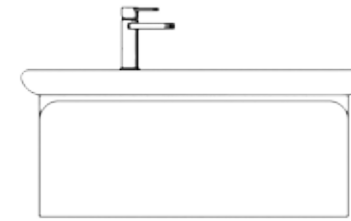

En: 90 Boy: 30 Derinlik: 50
Tek çekmeceli
Termoform Kaplama

Width: 90 Height: 30 Depth: 50
Single drawer
Thermoform Coating

Larghezza: 90 Altezza: 30 Profondità: 50
Un cassetto
Rivestimento Termoform