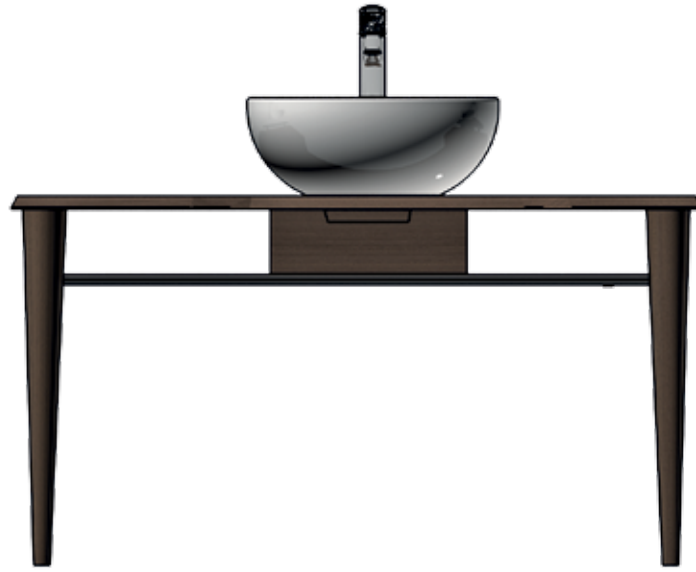

7013 COMO

Ceviz
Walnut
Noce