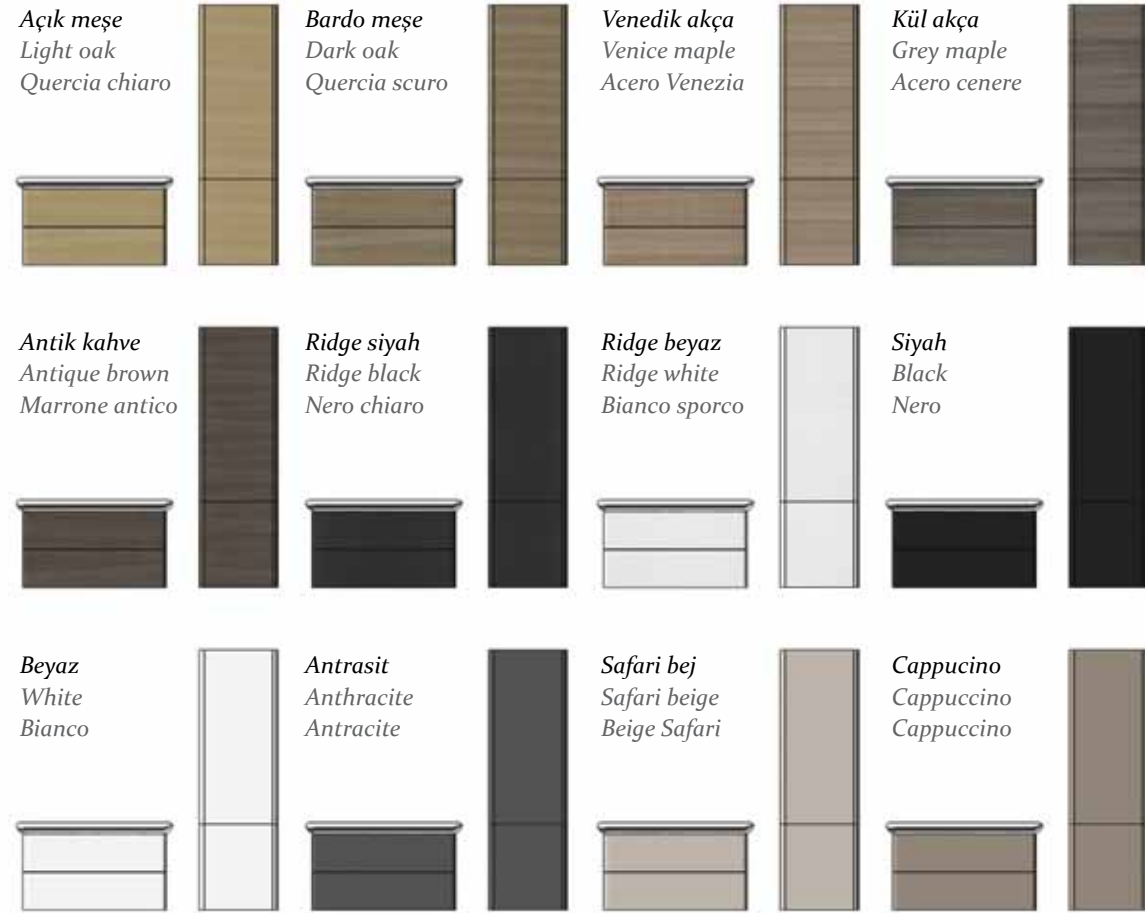

7008 FENICE

Width: 90 Height: 24 Depth: 45
Click & open single drawer
Thermoform coating
1164 Washbowl + Glass counter

Larghezza: 90 Altezza: 24 Profondità: 45
Un cassetto a pressione
Rivestimento Termoform
1164 Lavabo da appoggio + Piano in vetro

Width: 90 Height: 24 Depth: 45
Click & open single drawer
Thermoform coating
1165 Washbasin with shelf

Larghezza: 80 Altezza: 44,5 Profondità: 50
Doppio cassetto con fregio completo
Rivestimento Termoform
Piano in vetro + Lavabo da appoggio

Width: 90 Height: 45 Depth: 45
Click & open double drawers
Thermoform coating
1165 Washbasin with shelf

Larghezza: 90 Altezza: 45 Profondità: 45
Doppio cassetto a pressione
Rivestimento Termoform
1165 Lavabo a incasso