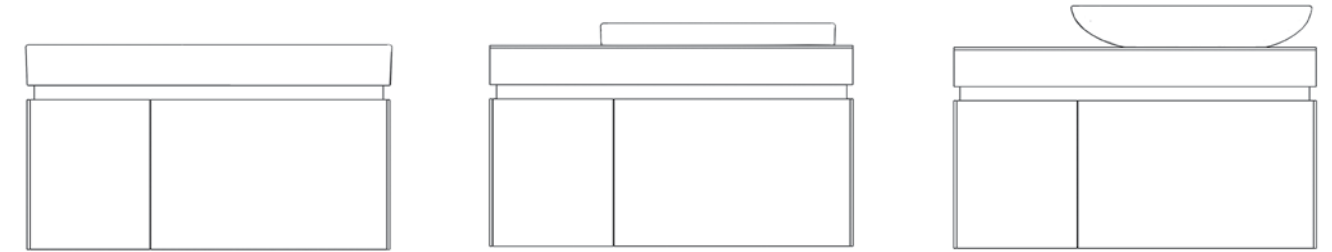

7012 ETNA

Kırmızı
Red
Rosso

Beyaz
White
Bianco

Siyah
Black
Nero

Kırmızı Cam
Red Glass
Vetro Rosso

Beyaz Cam
White Glass
Vetro Bianco

Siyah Cam
Black Glass
Vetro Nero

En: 90 Boy: 51 Derinlik: 45
Çift çekmeceli
1115 Etejerli lavabo
Width: 90 Height: 51 Depth: 45
Double drawers
1115 Washbasin with shelf
Larghezza: 90 Altezza: 51 Profondità: 45
Doppio cassetto
1115 Lavabo a incasso