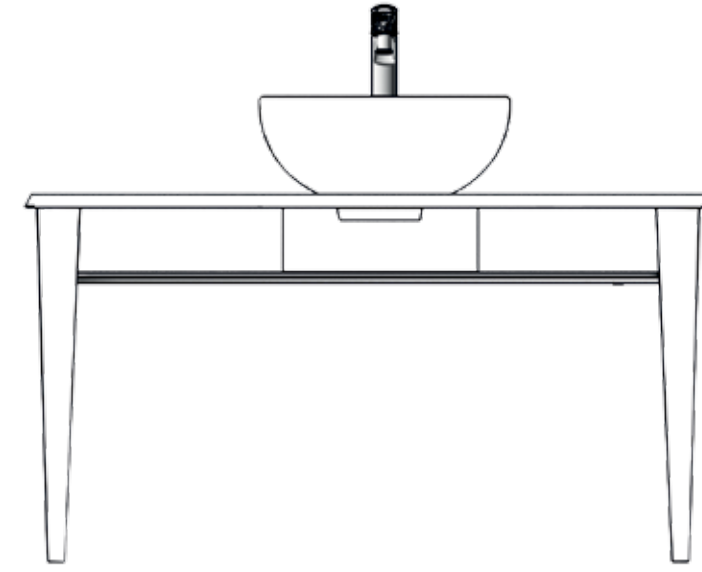

En: 125 Boy: 72 Derinlik: 53
Tek çekmeceli
Masif

Width: 105 Height: 72 Depth: 53
Double drawers
Solid

Larghezza: 105 Altezza: 72 Profondità: 53
Cassetto doppio
Legno massiccio