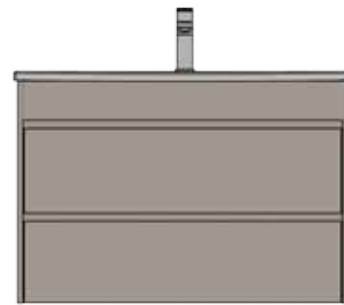

Safari Bej
Beige Safari
Beige Safari

Width: 36 Height: 50 Depth: 25
Single cover
Thermoform Coating

Larghezza: 36 Altezza: 50 Profondità: 25
Anta singola
Rivestimento Termoform

Width: 60 Height: 40 Depth: 47
Single drawer
Thermoform Coating

Larghezza: 60 Altezza: 40 Profondità: 47
Cassetto singolo
Rivestimento Termoform

Width: 60 Height: 57 Depth: 47
Double drawers
Thermoform Coating

Larghezza: 60 Altezza: 57 Profondità: 47
Doppio cassetto
Rivestimento Termoform