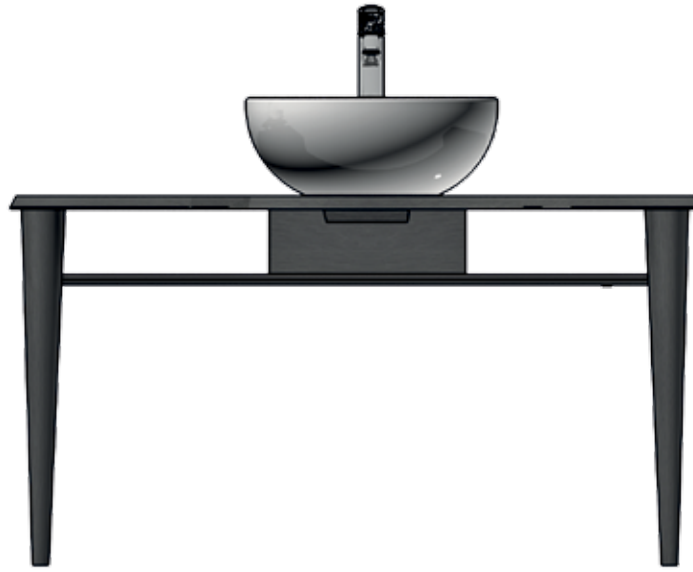

Gri Meşe
Grey Oak
Rovere Grigio