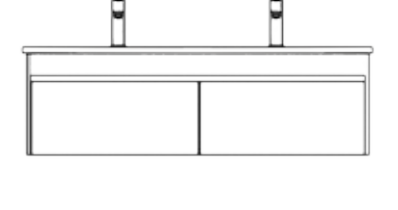

En: 120 Boy: 40 Derinlik: 47
Çift çekmeceli
Termoform Kaplama

Width: 120 Height: 40 Depth: 47
Double drawers
Thermoform Coating

Larghezza: 120 Altezza: 40 Profondità: 47
Cassetto Doppio
Rivestimento Termoform