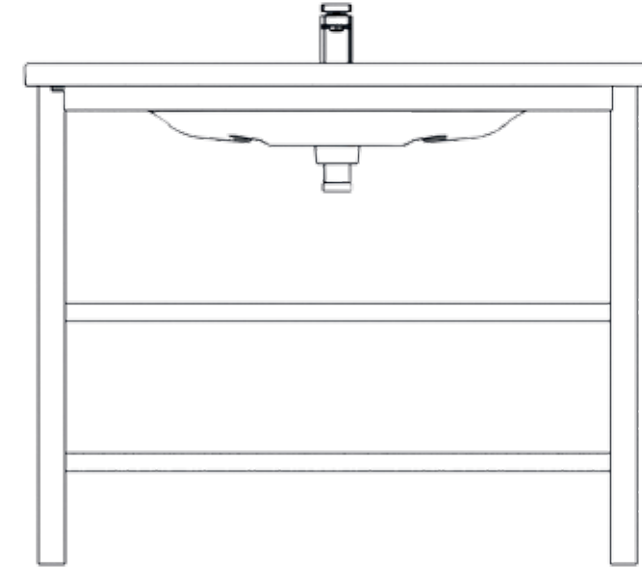

En: 105 Boy: 80 Derinlik: 48
Çift çekmeceli
Masif

Width: 105 Height: 80 Depth: 48
Double drawers
Solid

Larghezza: 105 Altezza: 80 Profondità: 48
Cassetto doppio
Legno massiccio