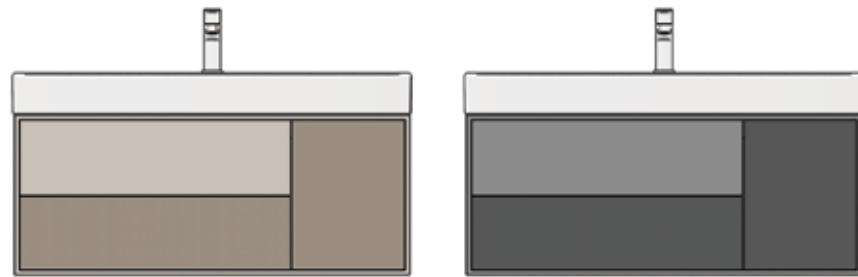

7006 SCALA

Bardo meşe
Dark oak
Quercia scuro

Venedik akça
Venice maple
Acero Venezia

Kül akça
Grey maple
Acero cenere

Antik kahve
Antique brown
Marrone antico

Siyah
Black
Nero

Beyaz
White
Bianco

Safari bej / Cappuccino
Safari beige/ Cappuccino
Beige Safari/ Cappuccino