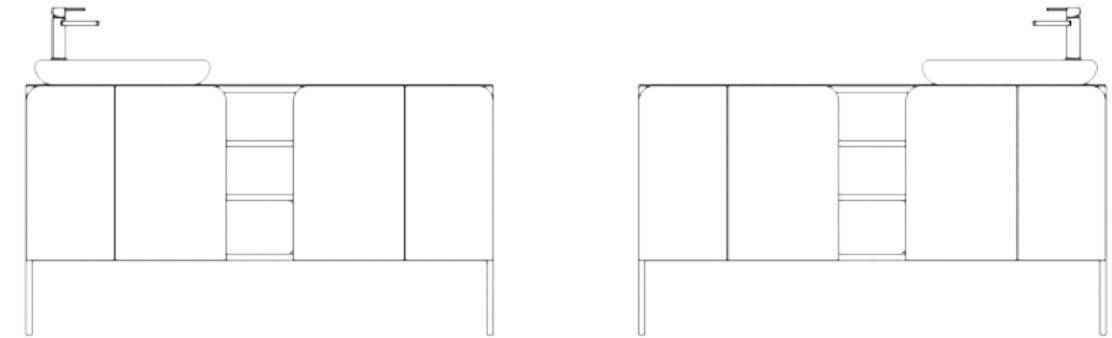

En: 145 Boy: 79 Derinlik: 50
Dört kapaklı + üç raflı
Termoform Kaplama

Width: 145 Height: 79 Depth: 50
Four covers + three shelves
Thermoform Coating

Larghezza: 145 Altezza: 79 Profondità: 50
Quattro ante + tre scaffali
Rivestimento Termoform

En: 145 Boy: 79 Derinlik: 50
Dört kapaklı + üç raflı
Termoform Kaplama

Width: 145 Height: 79 Depth: 50
Four covers + three shelves
Thermoform Coating

Larghezza: 145 Altezza: 79 Profondità: 50
Quattro ante + tre scaffali
Rivestimento Termoform