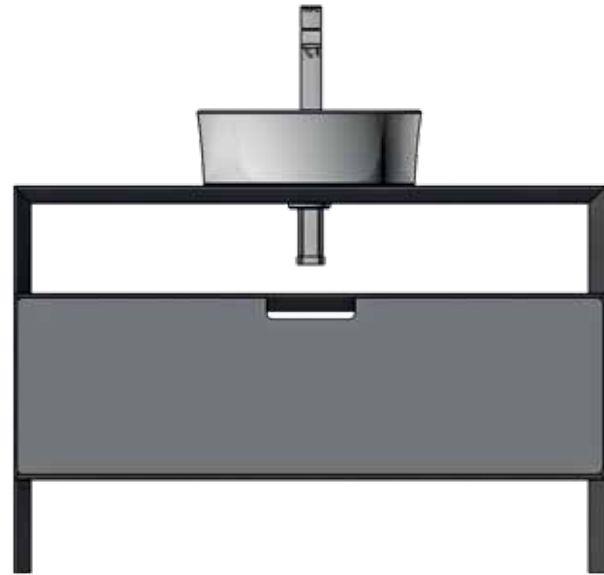

Gri Meşe
Grey Oak
Rovere Grigio