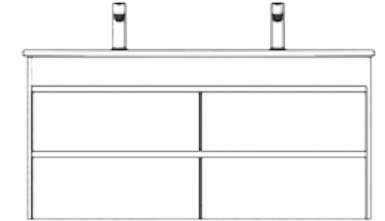

En: 120 Boy: 57 Derinlik: 47
Dört çekmeceli
Termoform Kaplama

Width: 120 Height: 57 Depth: 47
Four drawers
Thermoform Coating

Larghezza: 120 Altezza: 57 Profonità: 47
Quattro cassetti
Rivestimento Termoform