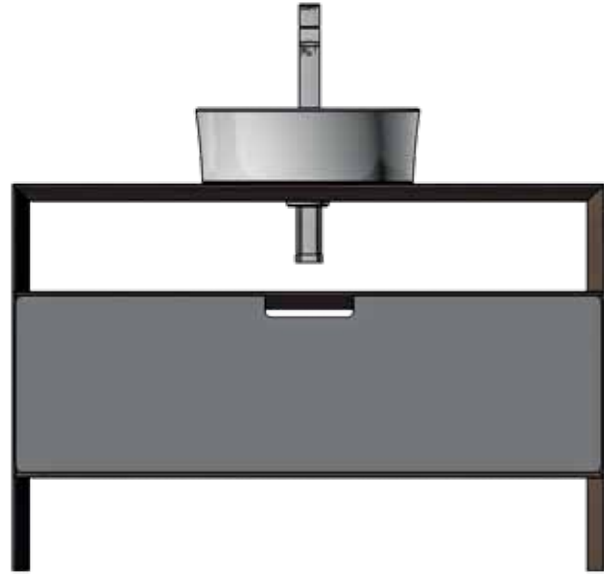

7016 SIENA

Ceviz
Walnut
Noce