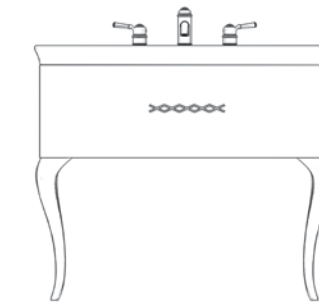

Larghezza: 60 Altezza: 30 Profondità: 48
Cassetto singolo con maniglia - Rivestimento Termoform
1127 Lavabo a incasso

En: 60 Boy: 30 Derinlik: 48
Kulplu tek çekmeceli - Termoform kaplama
1127 Etejerli lavabo