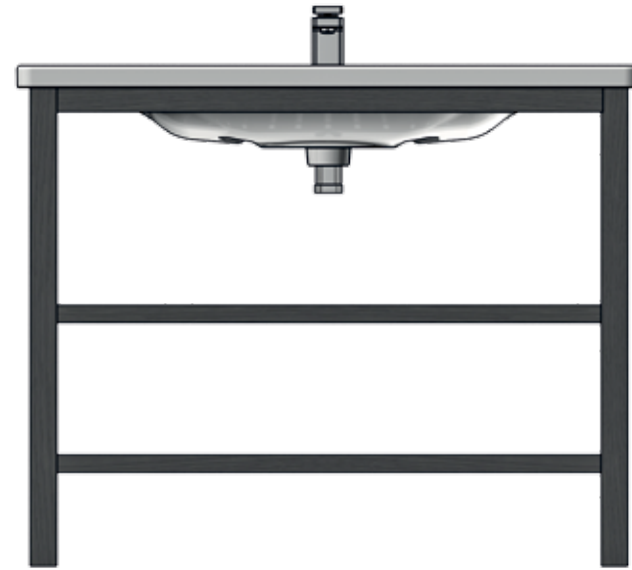

Gri Meşe
Grey Oak
Rovere Grigio