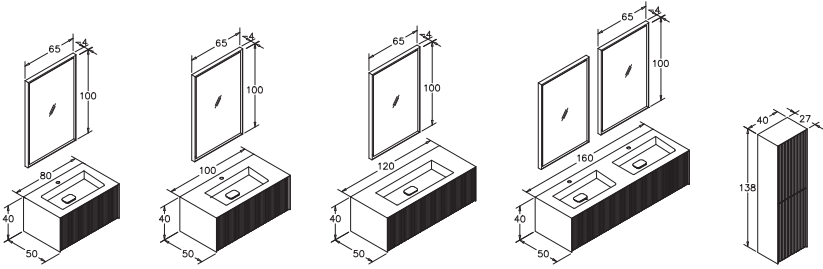

CUBE

CÖVDE, ÇEKMECE VE KAPAK

LAVABO

Kendinden Lavabolu
Akrilik Tezgah

CÖVDE, ÇEKMECE ve KAPAK

DESIGN

CÖVDE VE ÇEKMECELER

LAVABO

Seramik

CÖVDE ve ÇEKMECE

Mat Lake MDF

DIAMOND ALTIN/GÜMÜŞ (VARAK)

CÖVDE, TEZGAH VE KAPAK

LAVABO

Tezgah Üstü Seramik Lavabo

CÖVDE, TEZGAH ve KAPAK

Altın veya Gümüş Varak Parlak Vernik MDF

DIAMOND SİYAH

CÖVDE, TEZGAH VE KAPAK

LAVABO

Tezgah Üstü Seramik Lavabo

CÖVDE, TEZGAH ve KAPAK

Siyah veya Beyaz Parlak Lake Vernik MDF