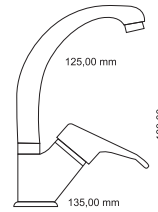

İdeal Çalışma Basıncı 5 Bar,
Su Akış Miktarı Dakikada 8-10lt.