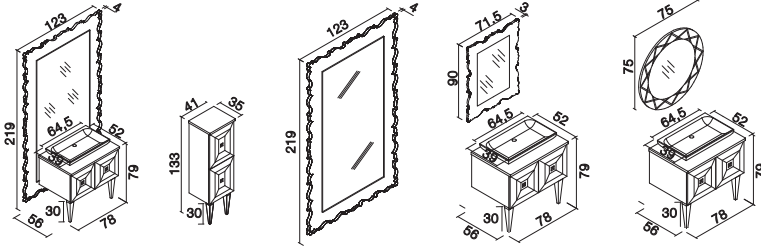

DIAMOND ALTIN/GÜMÜŞ (VARAK)

CÖVDE, TEZGAH VE KAPAK

LAVABO

Tezgah Üstü Seramik Lavabo

CÖVDE, TEZGAH ve KAPAK

Altın veya Gümüş Varak Parlak Vernik MDF