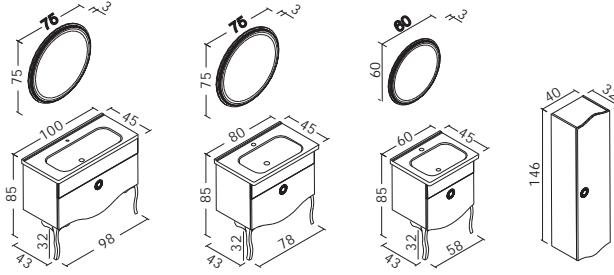

CUNDA

CÖVDE

Beyaz
Altın

Beyaz
Gümüş

Tam Açılır
Frenli Çekmece

Frenli Kapak

LAVABO
Seramik

CÖVDE, ÇEKMECE ve AYAKLAR