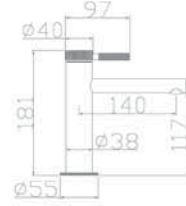

SLIM

LAVABO ARMATÜRÜ

SLM 7601 W
Beyaz

SLM 7601 B
Siyah

SLM 7601 C
Krom

İdeal Çalışma Basıncı 5 Bar,
Su Akış Miktarı Dakikada 8-10lt.

YÜKSEK LAVABO ARMATÜRÜ

SLM 7601 GW
Beyaz