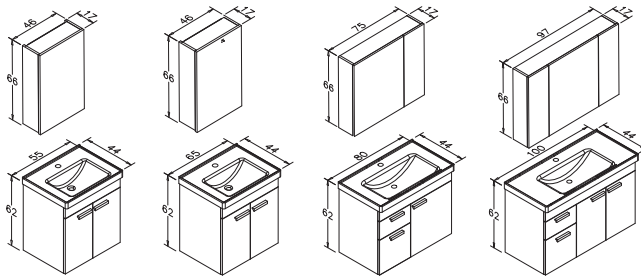

ENEZ

CÖVDE VE KAPAK RENKLERİ

Irony

Teak

Livana

Morgana
Kiraz

Tesbih
Ceviz

Beyaz

KAPAK RENGİ

High Gloss
Beyaz PET

Frenil Kapak

Dolaplı Ayna

LAVABO

Seramik

CÖVDE ve KAPAK