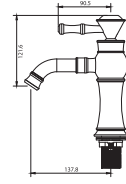

TP1482 B
Siyah Antik

TP1452 G
Altın

TP1462 R
Rose

TP1472 C
Krom

İdeal Çalışma Basıncı 5 Bar,
Su Akış Miktarı Dakikada 10-12lt.

YÜKSEK LAVABO ARMATÜRÜ

TP1483 B
Siyah Antik

TP1453 G
Altın