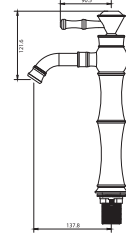

İdeal Çalışma Basıncı 5 Bar,
Su Akış Miktarı Dakikada 10-12lt.