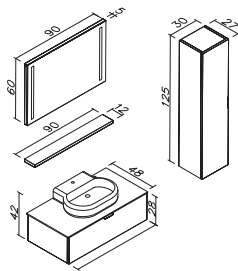

YALIKÖY

CÖVDE KAPAK

LAVABO
Tuzgah Üstü Seramik Lavabo