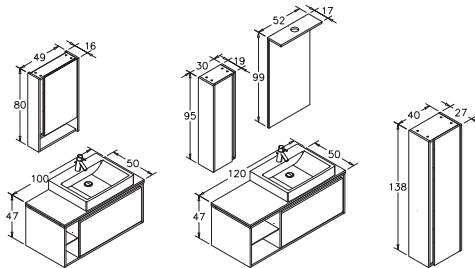

CRATER

Mat Antrasit

Beyaz

CÖVDE

Navaro
Bakır

Legnano
Cümüş

Tam Açılır
Frenli Çekmece

Frenli Kapak

Dolaplı Ayna

LED Spotlu Ayna

LAVABO

Tezgah Üstü Seramik Lavabo

CÖVDE ve ÇEKMECE