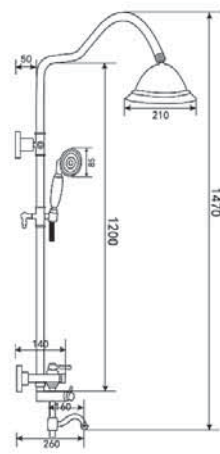

150cm Spiral Hortum,
120cm Sürgü Boru Uzunluğu,
Tek Fonksiyonlu El Duşu,
İdeal Çalışma Basıncı 5 Bar,
Su Akış Miktarı Dakikada 10-12lt

AÇ - KAPA MUSLUK

TP 162 B
Siyah AntikTP 182 G
AltınTP 192 R
RoseTP 172 C
Krom