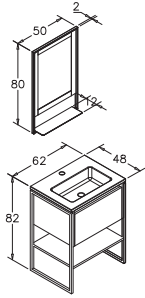

PUNTO

CÖVDE VE ÇEKMECE

LAVABO
Seramik

CÖVDE ve ÇEKMECE