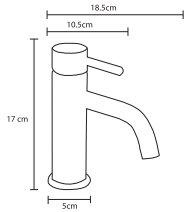

İdeal Çalışma Basıncı 5 Bar,
Su Akış Miktarı Dakikada 8-10lt.