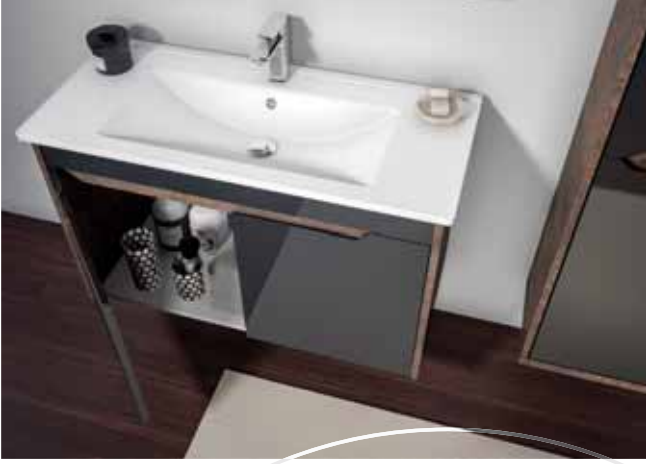

L A G O

*arzulanan sadelik,
duruluğun huzuru*

75cm Takım / Kahve Taş - Beyaz

LAVABO
Seramik

GÖVDE, KAPAK & ÇEKMECE
Gövde: Melamin Yonga Levha
Kapak: Parlak Lake MDF

GÖVDE RENKLERİ

Kahve Taş

KAPAK RENKLERİ

Parlak
Beyaz Lake

Parlak
Antrasit Lake

Frenli Kapak

Ledli Ayna