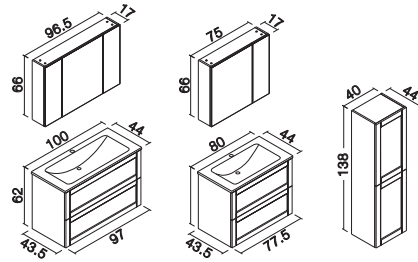

SU

CÖVDE, ÇEKMECE VE KAPAK

LAVABO
Seramik Slim

CÖVDE, ÇEKMECE ve KAPAK
Thermoform PVC MDF