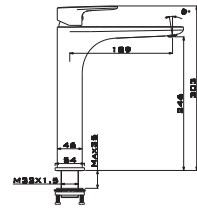

İdeal Çalışma Basıncı 5 Bar,
Su akış Miktarı Dakikada 10-12lt.