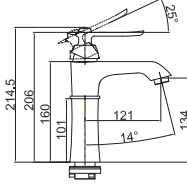

İdeal Çalışma Basıncı 5 Bar,
Su Akış Miktarı Dakikada 8-10lt.