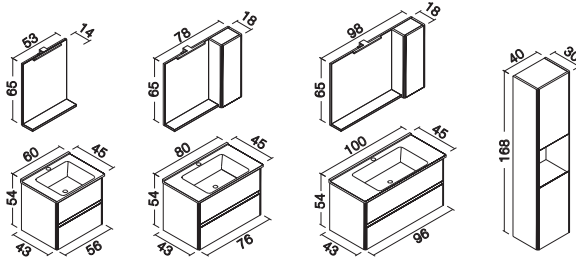

DÜDEN STONE

CÖVDE VE KAPAK

Mat
Venato

Mat
Griş

Tam Açılır
Frenli Çekmece

Frenli Kapak

Bölmeli
Çekmece İçi

İP44 Apıklı
Dolaplı Ayna

LAVABO
Seramik

CÖVDE, ÇEKMECE ve KAPAK

MDF Üzeri PVC Kaplama