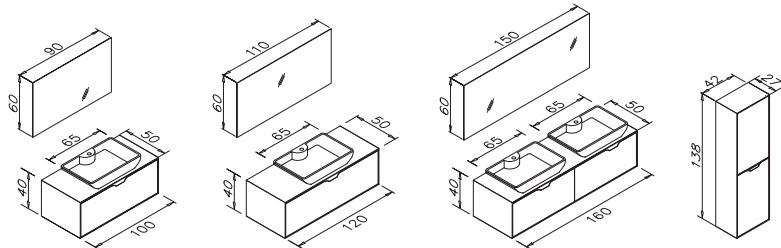

GÖVDE, TEZGAH ve ÇEKMECE

MONO