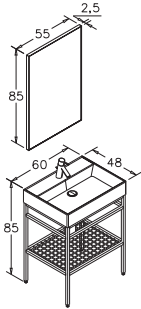

CAPE TOWN

Siyah

Beyaz

Krem

METAL

Mat Siyah

LAVABO

Tezgah Üstü Seramik Lavabo

CÖVDE

Metal Konsol