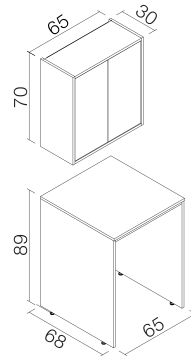

Çamaşır makinenizin ölçüsünü kontrol ediniz.

GÖVDE RENKLERİ

Irony

Retro
Gümüş

Gri Taş

Kahve Taş

Livana

Navaro

Legnano

Teak

Beyaz

High Gloss
Beyaz Pet

KAPAK RENKLERİ