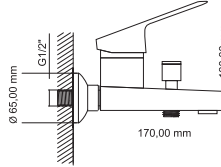

İdeal Çalışma Basıncı 5 Bar,
Su Akış Miktarı Dakikada 8-10lt.

Seramik Kartuş

%100 Prinç

Krom Kaplama

Tesisatta Oluşabilecek Her Türlü Kirliliğin Armatüre Zararını Önlemek İçin Ürünle Birlikte Filtreli Ara Musluk Kullanılması Tavsiye Edilir.