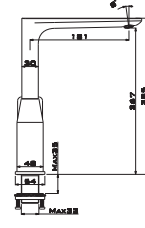

İdeal Çalışma Basıncı 5 Bar,
Su Akış Miktarı Dakikada 10-12 Lt.