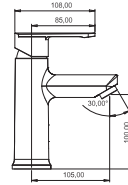

İdeal Çalışma Basıncı 5 Bar,
Su Akış Miktarı Dakikada 8-10lt.