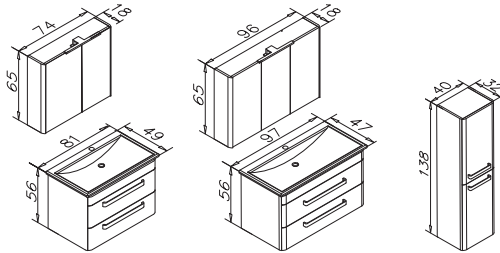

ROSE

GÖVDE VE ÇEKMECE

LAVABO

Seramik

GÖVDE VE ÇEKMECE

Parlak Lake MDF