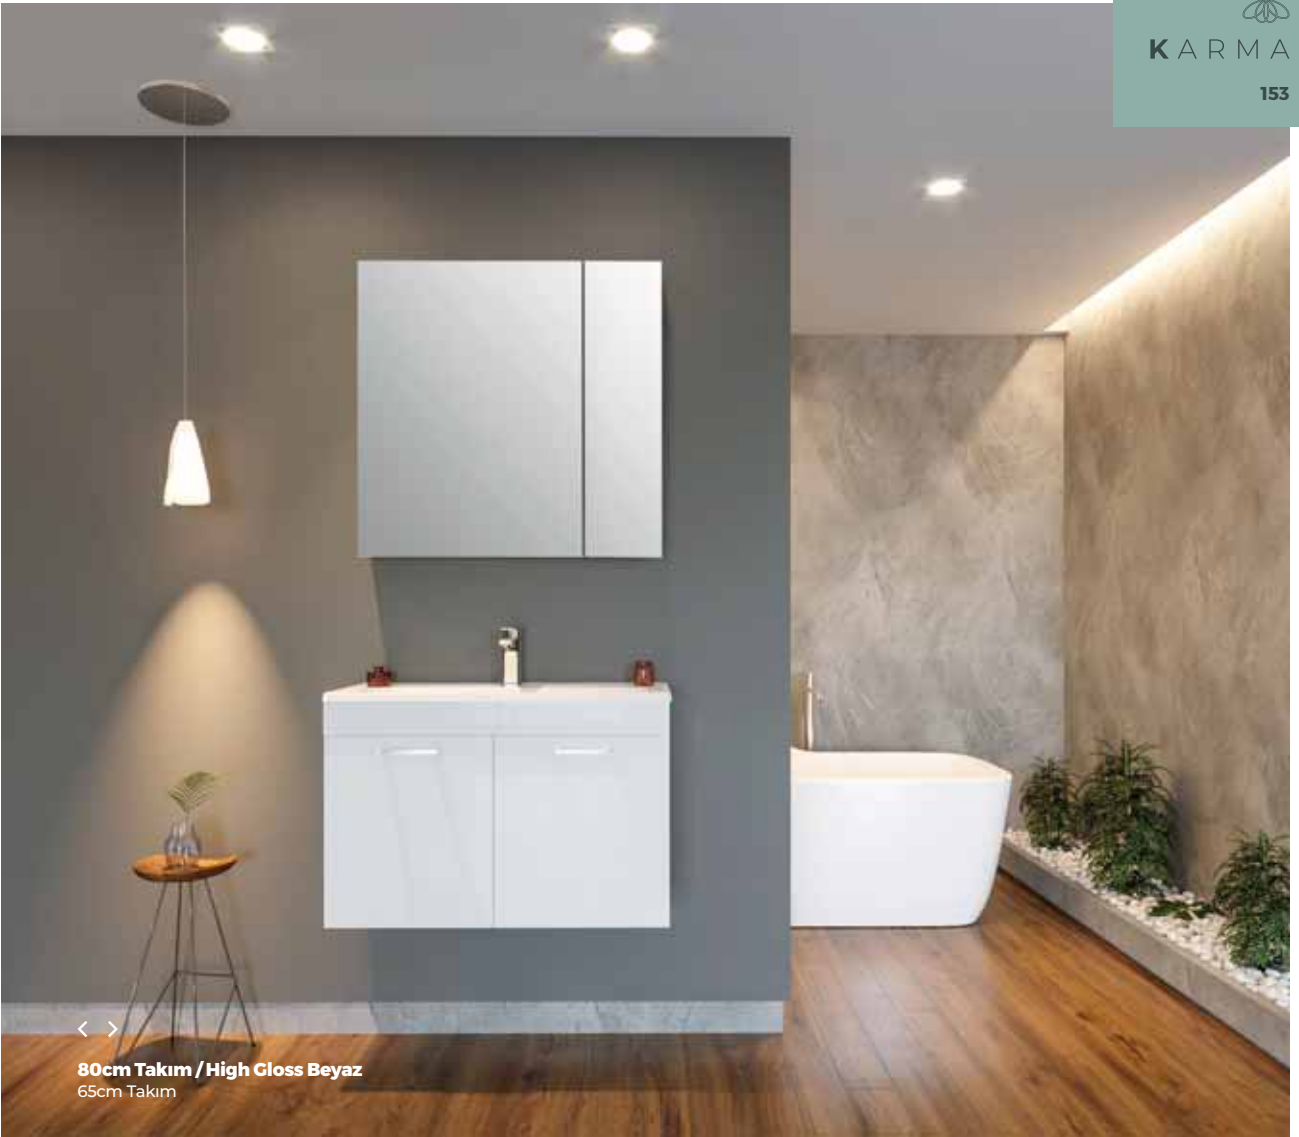

GÖVDE RENKLERİ

Kahve Taş

Gri Taş

KAPAK RENGİ

Beyaz

Frenli Kapak

Ayna Dolabı

80cm Takım / High Gloss Beyaz
65cm Takım