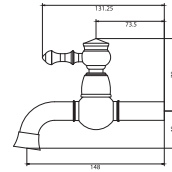

150cm Spiral Hortum,
120cm Sürgü Boru Uzunluğu,
Tek Fonksiyonlu El Duşu,
İdeal Çalışma Basıncı 5 Bar,
Su Akış Miktarı Dakikada 10-12lt

AÇ - KAPA MUSLUK

TP 162 B
Siyah AntikTP 182 G
AltınTP 192 R
RoseTP 172 C
Krom