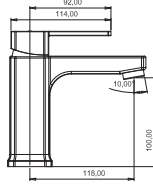

İdeal Çalışma Basıncı 5 Bar,
Su Akış Miktarı Dakikada 8-10lt.