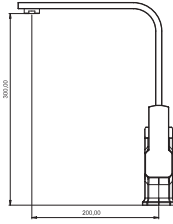

İdeal Çalışma Basıncı 5 Bar,
Su Akış Miktarı Dakikada 8-10lt.