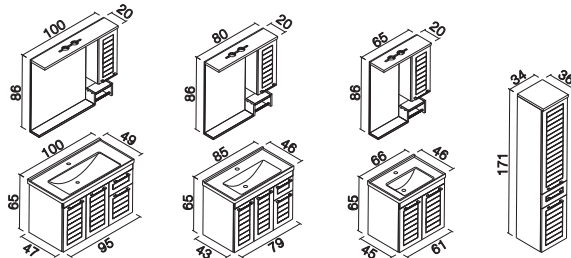

PERGE

CÖVDE VE KAPAK

Beyaz

Frenli Kapak

LED Spotlu Ayna

LAVABO

Seramik

CÖVDE, ve KAPAK

Cövde: Melamin MDF
Kapak: Parfak Lake MDF