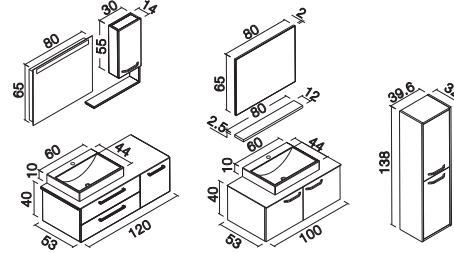

HEYBELİ

CÖVDE

Irony

Tok

Beyaz

Beyaz Lako

ÇEKMECE VE KAPAK

Tam Açılır
Frenli Çekmece

Frenli Kapak

Temperli
Cam Tezgah

LED'li Ayna

LAVABO

Tezgah Üstü Seramik Lavabo

CÖVDE, ÇEKMECE ve KAPAK