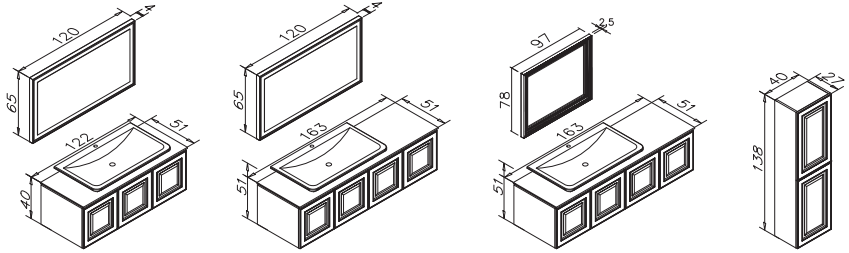

STYLE

GÖVDE, TEZGAH VE KAPAK

Siyah Altın
Beyaz Altın
Siyah Gümüş
Beyaz Gümüş

Frenli Kapak
LED'li Ayna

LAVABO

Tezgah Üstü Seramik Lavabo

GÖVDE, TEZGAH VE KAPAK

Parlak Lake MDF, Alüminyum Tezgah