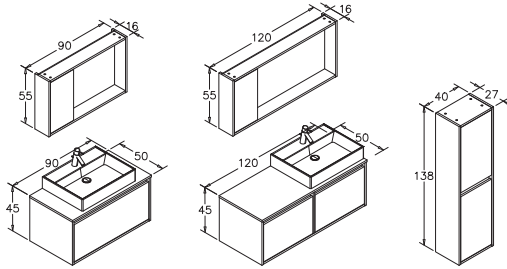

CANADA

Mat Antrasit

Beyaz

CÖVDE VE ÇEKMECE

Irony

Tam Açılır
Frenli Çekmece

Frenli Kapak

LED'li Dolaplı Ayna

LAVABO

Tezgah Üstü Seramik Lavabo

CÖVDE ve ÇEKMECE

Melamin Yonga Levha