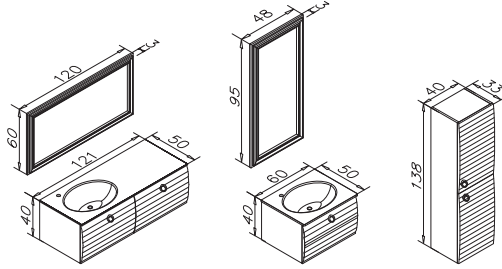

ANZER

CÖVDE, ÇEKMECE VE KAPAK

Ceviz Dokulu
PVC

Parlak Beyaz

Tam Açılır
Frenli Çekmece

Frenli Kapak

Temperli
Cam Tezgah

LAVABO

Çöktürme, Metalik Kahve Simli Cam Tezgahlı

CÖVDE, ÇEKMECE ve KAPAK

Dalgalı Thermoform Yüzey ve Parlak Lake