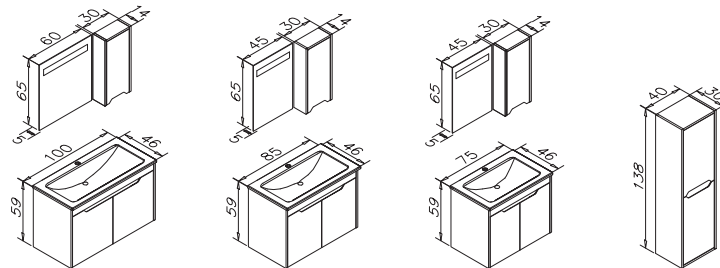

LAGO

CÖVDE

KAPAK

Kahve-Taş

Beyaz Lake

Antrasit Lake

Frenli Kapak LEDli Ayna

LAVABO

Seramik

CÖVDE VE KAPAK