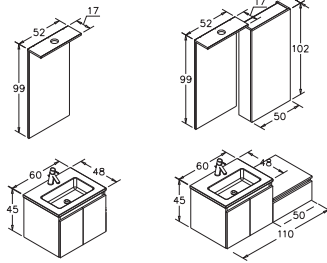

SIDNEY

CÖVDE VE KAPAK

LAVABO
Seramik

CÖVDE, ÇEKMECE ve KAPAK
Melamin Yonga Levha