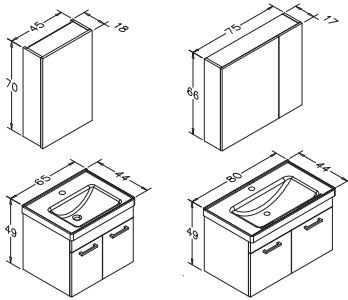

MARS

CÖVDE

Teak

Beyaz

KAPAK

Beyaz

Frenli Kapak

Dolaplı Ayna

LAVABO

Seramik

CÖVDE ve KAPAK