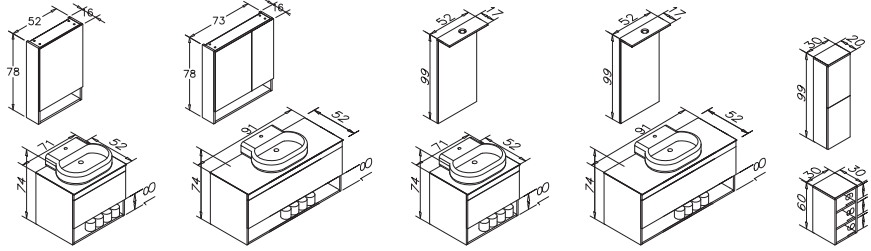

KNIDOS

CÖVDE, ÇEKMECE VE KAPAK

Beyaz Legnano Navaro

LAVABO

Tezgah Üstü Seramik Lavabo