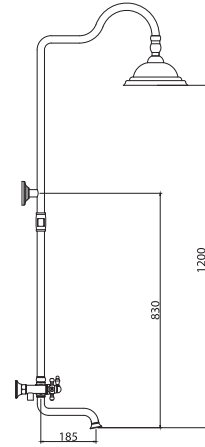

TR 1400 R
Rose

TR 1400 C
Krom

150cm Spiral Hortum,
120cm Sürgü Boru Uzunluğu,
Tek Fonksiyonlu El Duşu,
İdeal Çalışma Basıncı 5 Bar,
Su Akış Miktarı Dakikada,10-12lt.

AÇ - KAPA MUSLUK

TR 202 G
Altın

TR 302 R
Rose