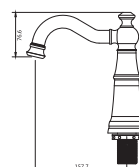

İdeal Çalışma Basıncı 5 Bar,
Su Akış Miktarı Dakikada 10-12lt.