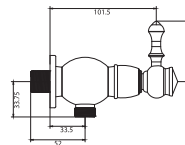

23mm Salmastra
Tesisat Bağlantısı G 1/2
Kayar Rozet