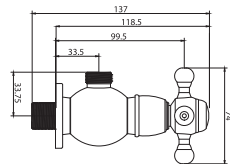

7.6mm Salmastra,
Tesisat Bağlantısı G1/2,
Kayar Rozet.

Su Tasarruflu

PVD Kaplama

%100 Prinç

Seramik Kartuş

Tesisatta Oluşabilecek Her Türlü Kirliğin Armatüre Zararını Önlemek İçin
Ürünle Birlikte Filtreli Ara Musluk Kullanılması Tavsiye Edilir.