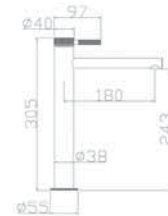

İdeal Çalışma Basıncı 5 Bar,
Su Akış Miktarı Dakikada 8-10lt.

Seramik Kartuş

%100 Prinç

PVD Kaplama

Su Tasarrufu

Tesisatta Oluşabilecek Her Türlü Kirliliğin Armatüre Zararını Önlemek İçin
Ürünle Birlikte Filtreli Ara Musluk Kullanılması Tavsiye Edilir.