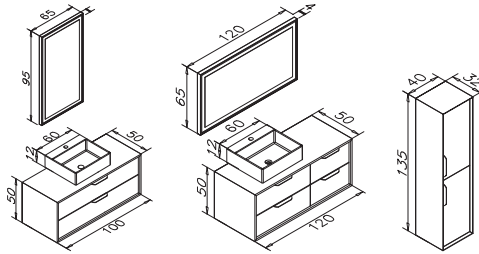

BONITO

Mat Antrasit

Beyaz

CÖVDE, ÇEKMECE VE KAPAK

İce Krem

İce Siyah

Tam Açılır
Frenli Çekmece

Frenli Kapak

LED'li Ayna

LAVABO

Tezgah Üstü Seramik Lavabo

CÖVDE, ÇEKMECE ve KAPAK

Melamin MDF