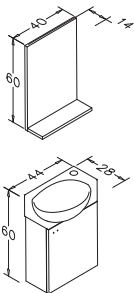

RİVA

CÖVDE VE KAPAK

Retro Çömüş

Beyaz

KAPAK

Beyaz

Frenli Kapak

LAVABO

Seramik

CÖVDE ve KAPAK

Melamin Yonga Levha