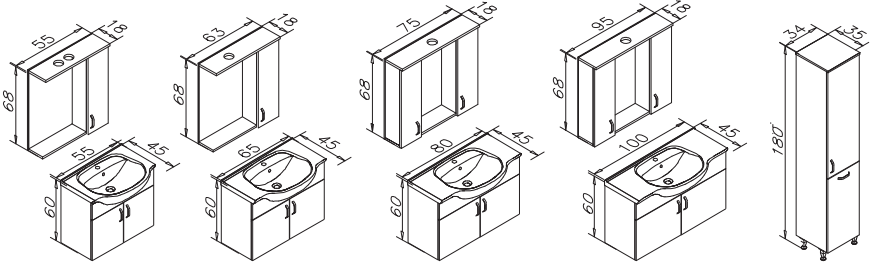

DURU ASMA

CÖVDE VE KAPAK

Freze
Siyah

Emprador

Beyaz

Frenil Kapak

LED Spotlu Ayna

LAVABO

Seramik

CÖVDE ve KAPAK