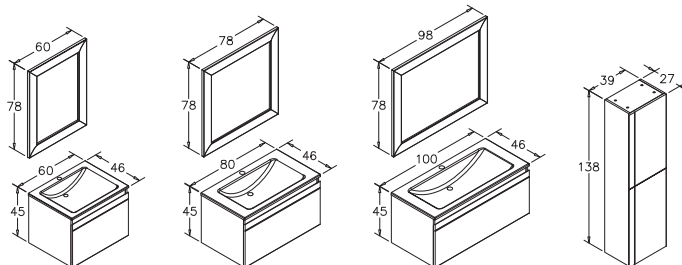

BOSTON

CÖVDE

Beyaz

ÇEKMECE VE KAPAKLAR

Beyaz

Gümüş Varak

Altın Varak

Tam Açılır
Frenli Çekmece

Frenli Kapak

LAVABO

Seramik

CÖVDE, ÇEKMECE ve KAPAK