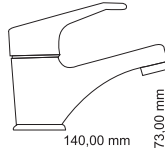

İdeal Çalışma Basıncı 5 Bar,
Su Akış Miktarı Dakikada 8-10lt.