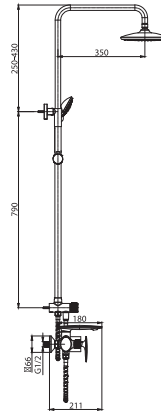

LAVABO ARMATÜRÜ

NS 2501 BC
Siyah - Krom

NS 2500 WC
Beyaz - Krom

İdeal Çalışma Basıncı 5 Bar,
Su Akış Miktarı Dakikada 6-8lt.

DUŞ SETİ

NS 2251 BC
Siyah - Krom

NS 2250 WC
Beyaz - Krom

150 cm Spiral Hortum,
120 cm Sürgü Boru Uzunluğu,
Tek Fonksiyonlu El Duşu,
İdeal Çalışma Basıncı 5 Bar
Su Akış Miktarı Dakikada 10-12 Lt