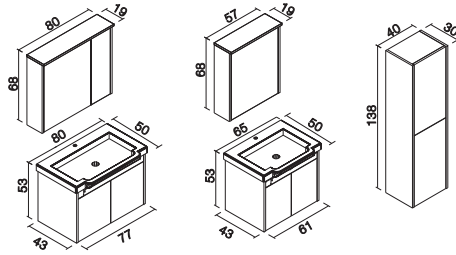

LUNA

CÖVDE

Gri Taş

Kahve Taş

KAPAK

Beyaz

Frenli Kapak

Dolaplı Ayna

LAVABO

Seramik

CÖVDE ve KAPAK