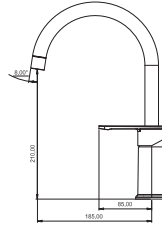

İdeal Çalışma Basıncı 5 Bar,
Su Akış Miktarı Dakikada 8-10lt.