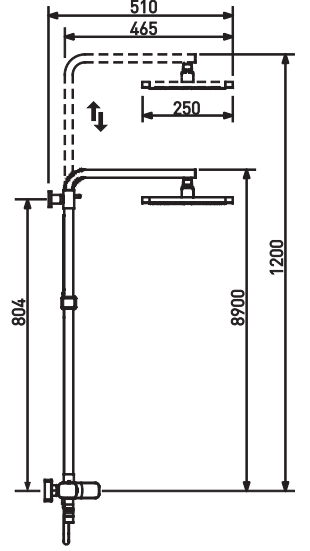

ZGM 5570 B
Siyah