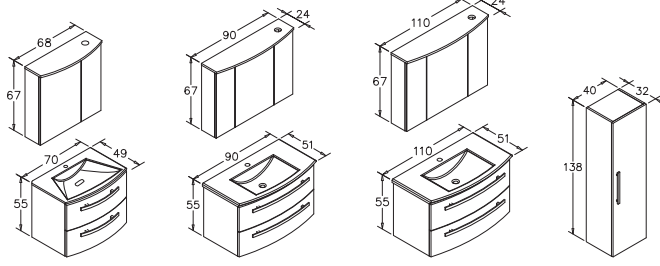

URLA

CÖVDE ve ÇEKMECE

LAVABO
Seramik

CÖVDE ve ÇEKMECE
Parlak Lake MDF