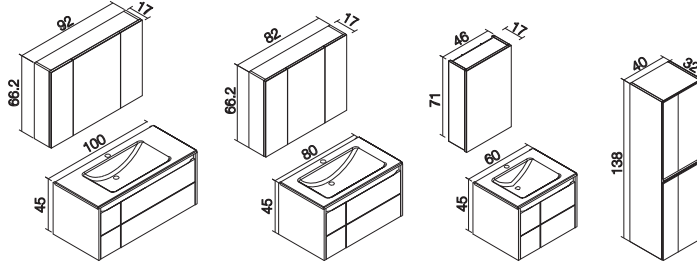

LİKYA

CÖVDE, ÇEKMECE VE KAPAK

LAVABO

Seramik

CÖVDE, ÇEKMECE ve KAPAK
Mat Lake MDF