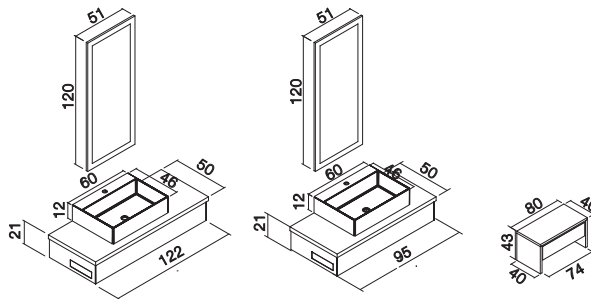

ZERO BLACK

TEZGAH

Değaj Meşe

LAVABO

Tezgah Üstü Seramik Lavabo

GÖVDE ve TEZGAH

Gövde: Metal,
Tezgah: Masif Ahşap