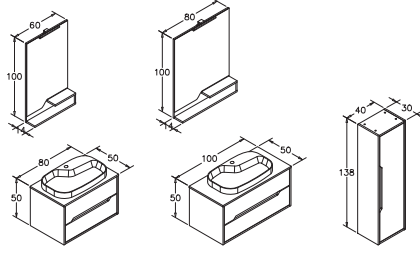

GALIA

CÖVDE, ÇEKMECE VE KAPAK

Lidya

Legnano

Tam Açılır
Frenli Çekmece

Frenli Kapak

LAVABO

Tezgah Üstü Seramik Lavabo

CÖVDE ve KAPAK

Melamin Yonga Levha