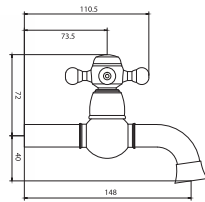

7.6mm Salmastra,
Kayar Rozet.