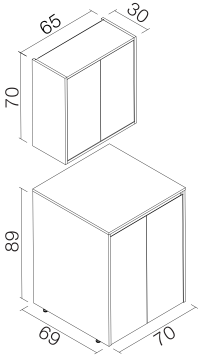

GÖVDE & KAPAK
Gövde: Melamin MDF
Kapaklar: Parlak Lake MDF

Frenli Kapak

Çamaşır makinenizin ölçüsünü kontrol ediniz.

SE D İ R

ÇMD 70

Çamaşır makinenizin ölçüsünü kontrol ediniz.

GÖVDE & KAPAK
Gövde: Melamin Yonga Levha
Kapaklar: Parlak Lake MDF