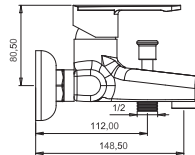

İdeal Çalışma Basıncı 5 Bar,
Su Akış Miktarı Dakikada 8-10lt.