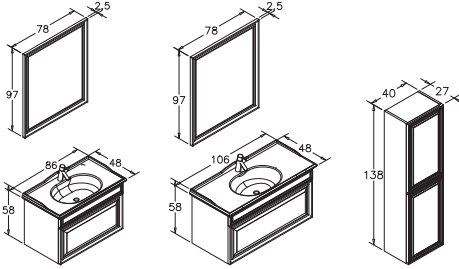

CÖVDE, ÇEKMECE ve KAPAK

DESIGN

CÖVDE VE ÇEKMECELER

LAVABO

Seramik

CÖVDE ve ÇEKMECE

Mat Lake MDF