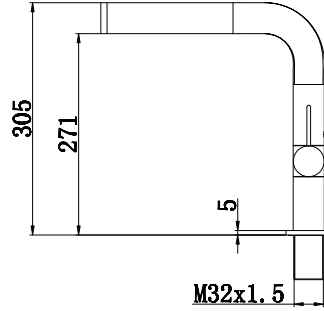

İdeal Çalışma Basıncı 5 Bar,
Su akış Miktarı Dakikada 8-10lt.