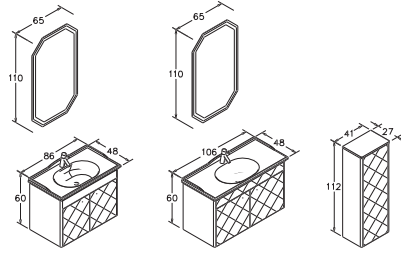

DREAM

GÖVDE VE KAPAK

Frenli Kapak LED'li Ayna

LAVABO

Seramik

GÖVDE VE KAPAK

Parlak Lake MDF