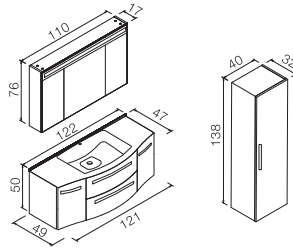

ELISSE

GÖVDE, ÇEKMECE VE KAPAK

Parlak Antresit Lake
Parlak Gri Lake
Parlak Kazgır Lake
Parlak Beyaz Lake

LAVABO

Akrilik Slim Lavabo

GÖVDE, ÇEKMECE VE KAPAK

Parlak Lake MDF