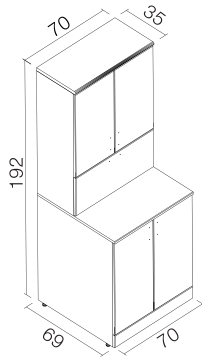

Ç M D 7 0

KURUTMA

Çamaşır makinenizin ölçüsünü kontrol ediniz.

GÖVDE & KAPAK

Gövde: Melamin MDF

Kapak: Parlak Melamin Yonga Levha

Ç M D 7 0

Çamaşır makinenizin ölçüsünü kontrol ediniz.