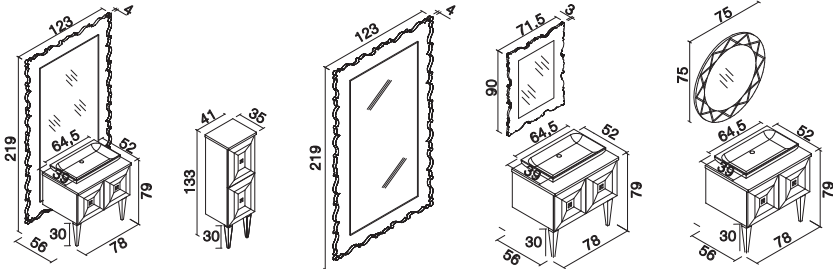

DIAMOND SİYAH

CÖVDE, TEZGAH VE KAPAK

LAVABO

Tezgah Üstü Seramik Lavabo

CÖVDE, TEZGAH ve KAPAK

Siyah veya Beyaz Parlak Lake Vernik MDF