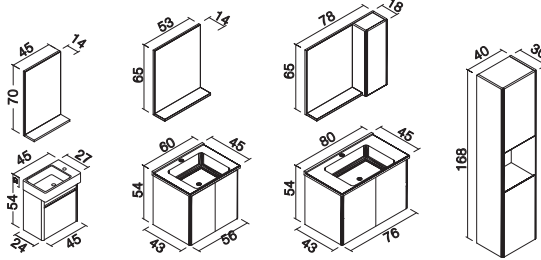

DÜDEN KAPAKLI

CÖVDE, ÇEKMECE VE KAPAK

Beyaz

Odeon
Beyaz Meşe

Odeon
Ceviz

Odeon
Kızıl Ceviz

Frenli Kapak

LAVABO
Seramik

CÖVDE ve ÇEKMECE

MDF Üzeri PVC Kaplama