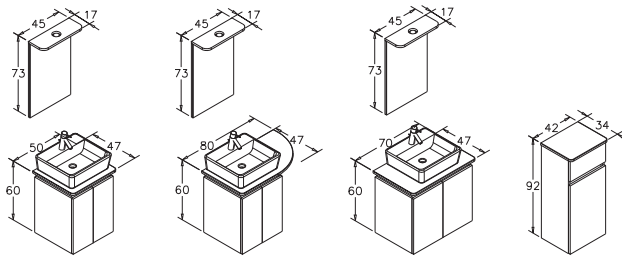

PANAMA

CÖVDE VE KAPAK

Beyaz

Gri Çölge

TEZGAH

Gri Çölge

Frenli Kapak

LED Spotlu Ayna

LAVABO

Seramik

CÖVDE, TEZGAH ve KAPAK