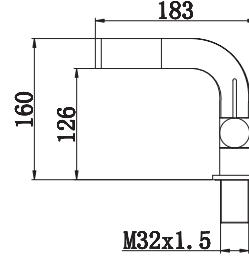

İdeal Çalışma Basıncı 5 Bar,
Su akış Miktarı Dakikada 8-10lt.