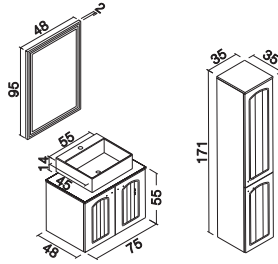

KUMLA

CÖVDE VE KAPAK TEZGAH

Not Beyaz

Oziyo

Frenli Kapak

LAVABO

Tezgah Üstü Seramik Lavabo

CÖVDE VE KAPAK

Cövde: Melamin MDF Tezgah: Thermoform PVC MDF