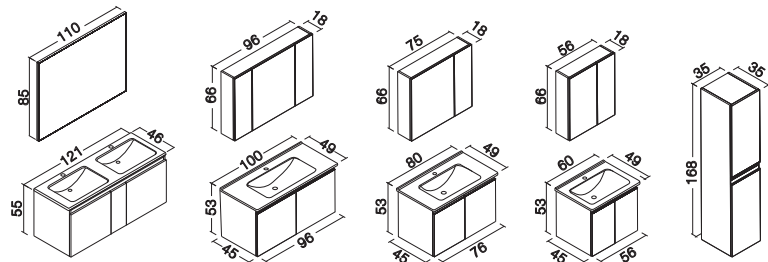

TERME

CÖVDE

KAPAK

LAVABO
Seramik

CÖVDE ve KAPAK