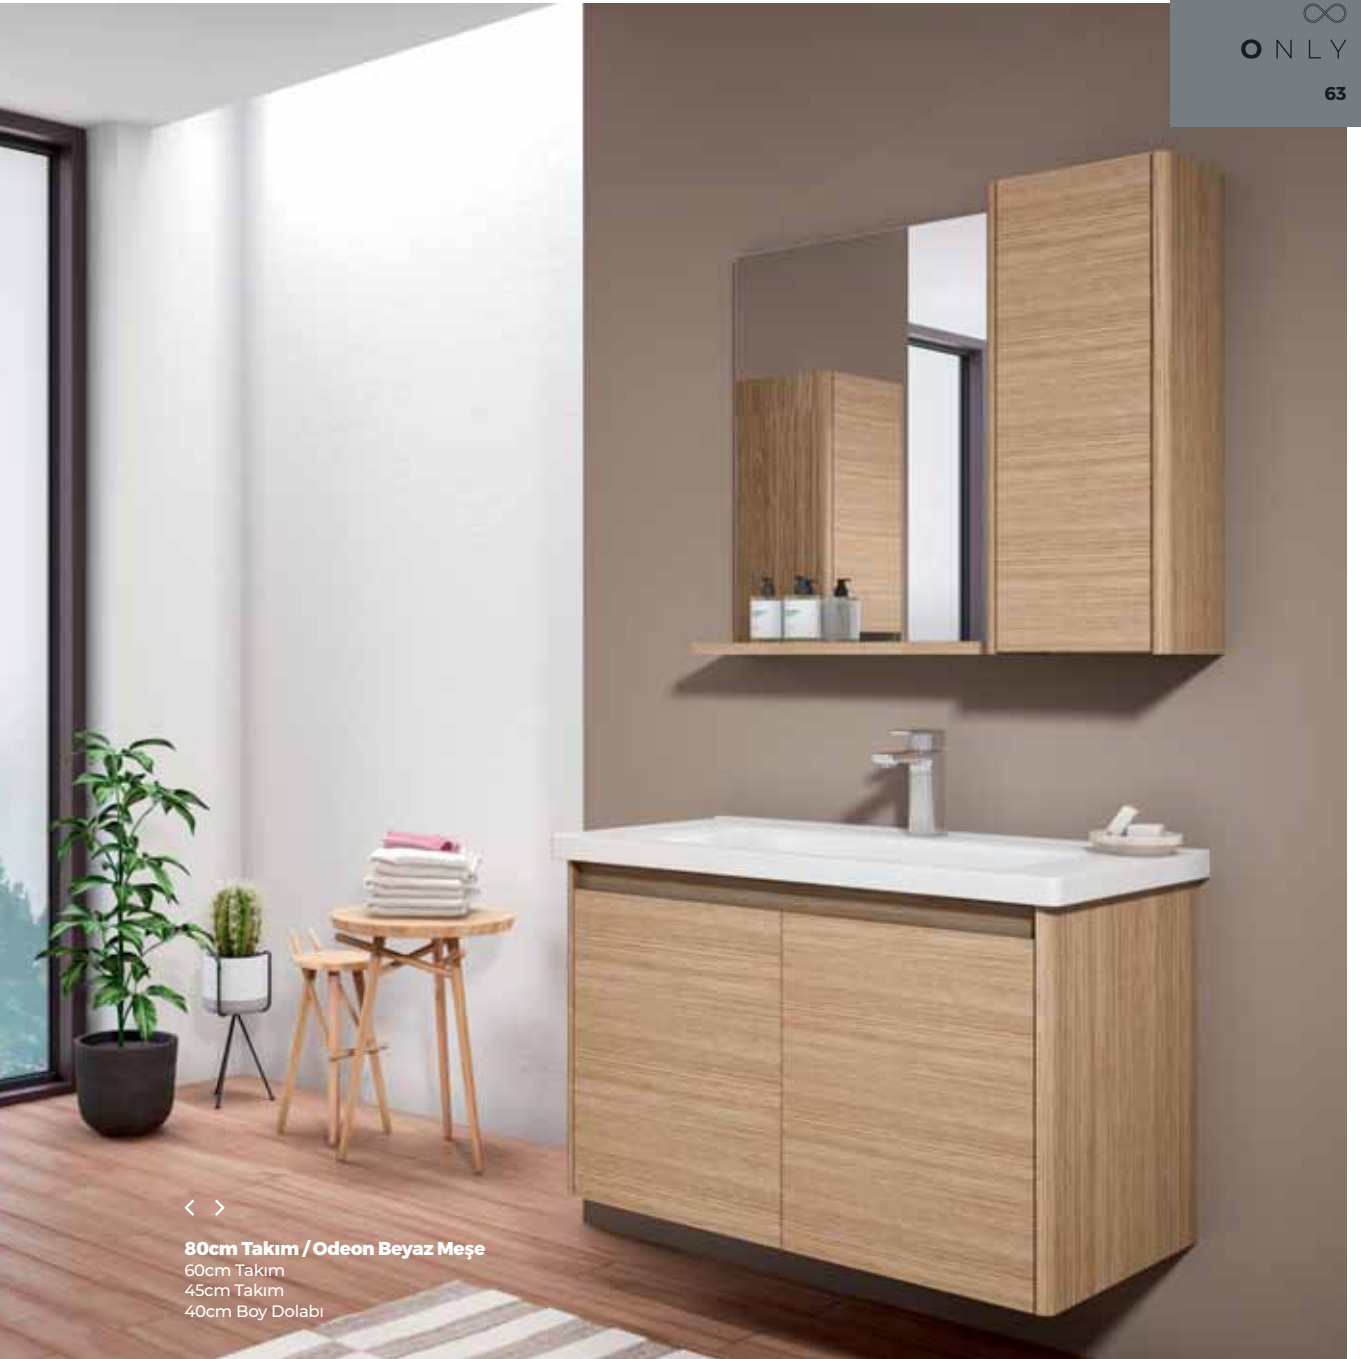

< >

80cm Takım / Odeon Beyaz Meşe

60cm Takım

45cm Takım

40cm Boy Dolabı

CÖVDE VE KAPAK RENKLERİ