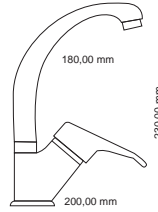

R O Z A

LAVABO ARMATÜRÜ

RZ 1001 C
Krom

İdeal Çalışma Basıncı 5 Bar,
Su Akış Miktarı Dakikada 8-10lt.

EVİYE ARMATÜRÜ

RZ 3001 C
Krom

İdeal Çalışma Basıncı 5 Bar,
Su Akış Miktarı Dakikada 8-10lt.

KUÇU LAVABO ARMATÜRÜ