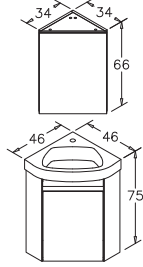

ZAG

Çövide ve Kapak

Mat
Beyaz Laka

Frenli Kapak

Dolaplı Ayna

LAVABO
Seramik

ÇÖVDE ve KAPAK
Mat Lake MDF