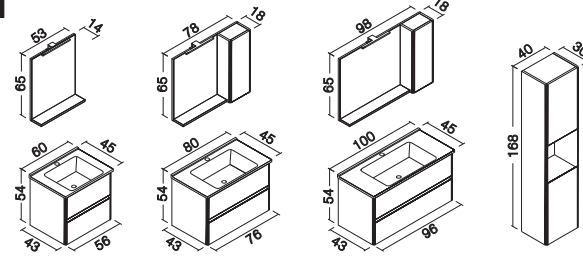

DÜDEN ÇEKMECELİ

CÖVDE, ÇEKMECE VE KAPAK

Beyaz

Odeon
Beyaz Meşe

Odeon
Ceviz

Odeon
Kızıl Ceviz

Tam Açılır
Frenli Çekmece

Frenli Kapak

Bölmeli
Çekmece İçi

İP44 Apıklı
Dolaplı Ayna

LAVABO
Seramik

CÖVDE ve ÇEKMECE

MDF Üzeri PVC Kaplama