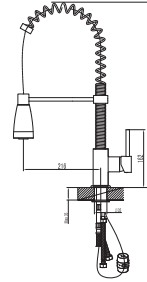

İdeal Çalışma Basıncı 5 Bar,
Su Akış Miktarı Dakikada 8-10lt.

Seramik Kartuş

%100 Prinç

Krom Kaplama

Tesisatta Oluşabilecek Her Türü Kirliliğin Armatüre Zararını Önlemek İçin
Ürünle Birlikte Filtreli Ara Musluk Kullanılması Tavsiye Edilir.