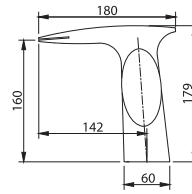

İdeal Çalışma Basıncı 5 Bar,
Su Akış Miktarı Dakikada 6-8lt.