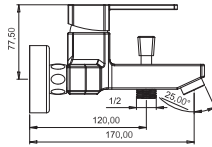

İdeal Çalışma Basıncı 5 Bar,
Su Akış Miktarı Dakikada 8-10lt.