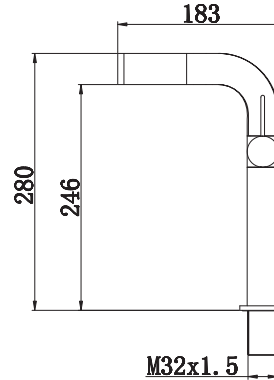

İdeal Çalışma Basıncı 5 Bar,
Su akış Miktarı Dakikada 8-10lt.

Tesisatta Oluşabilecek Her Türlü Kirliliğin
Armatüre Zararını Önlemek için Ürünle
Birlikte Filtreli Ara Musluk Kullanılması Tavsiye Edilir.