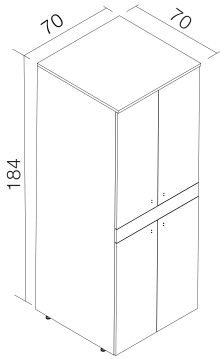

Ç M D 7 0

KURUTMA

Çamaşır makinenizin ölçüsünü kontrol ediniz.

GÖVDE & KAPAK

Gövde: Melamin MDF

Kapak: Parlak Melamin Yonga Levha

Ç M D 7 0

Çamaşır makinenizin ölçüsünü kontrol ediniz.