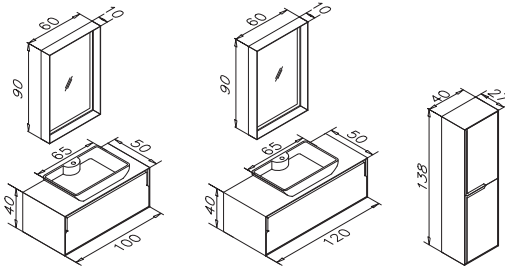

CRAFT

GÖVDE

ÇEKMECE VE KAPAK

LAVABO

Tezgah Üstü Seramik Lavabo

GÖVDE, ÇEKMECE ve KAPAK