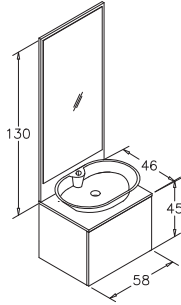

PARMA

CÖVDE VE ÇEKMECE

Legnano Lidya Tesbih Ceviz

Frenli Kapak

LAVABO

Tezgah Üstü Seramik Lavabo

CÖVDE, ÇEKMECE ve KAPAK

Melamin Yonga Levha