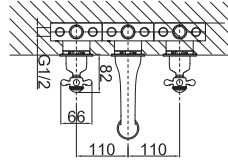

İdeal Çalışma Basıncı 5 Bar,
Su Akış Miktarı Dakikada 8-10lt.