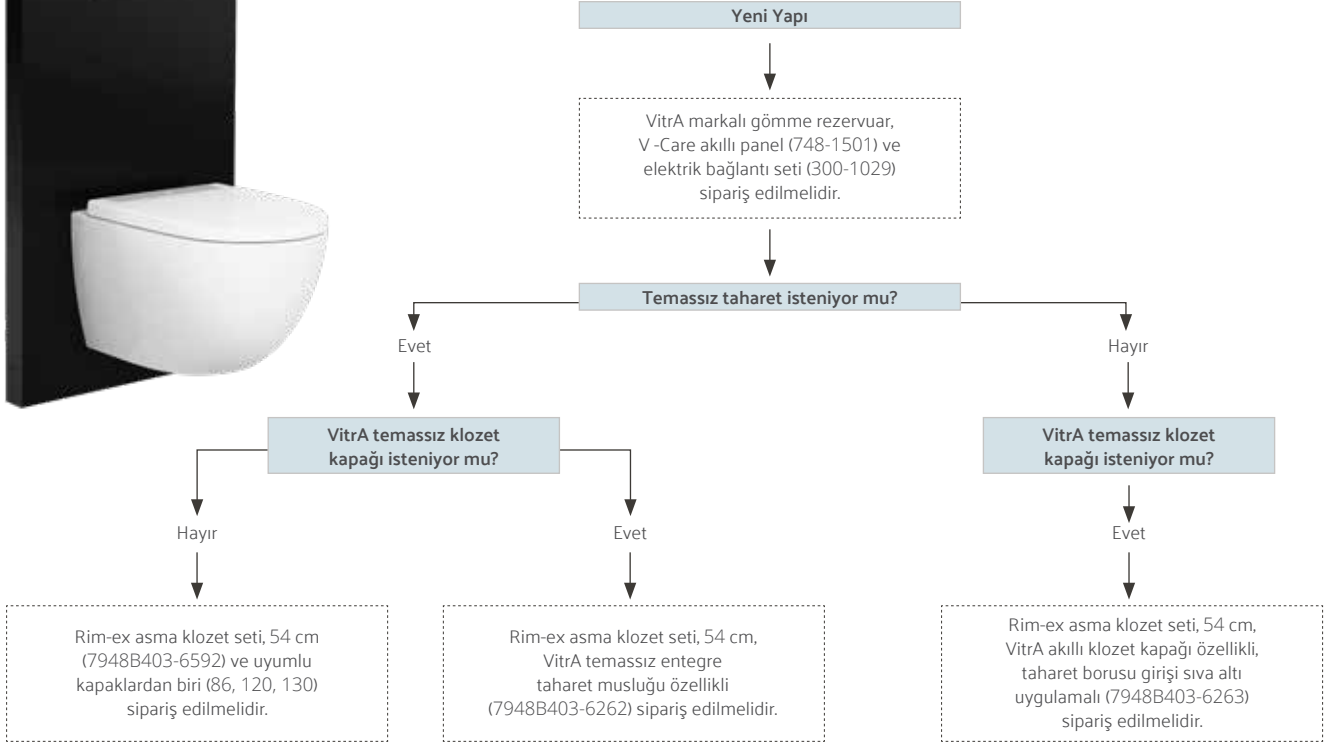

Gömme rezervuarlar / Satın alma ağacı